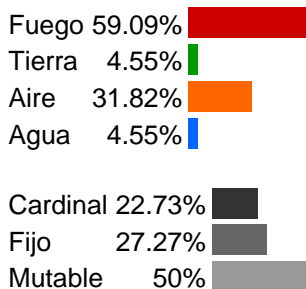

Carta natal

Barry Manilow

17/06/1943 09:00:00 (EWT)
17/06/1943 13:00:00 UT

40:39:00N 73:56:58W

Tropical/geocéntrico
Carta eclíptica
Casas: Placidus

ARMC: 25°57'35.42256"

carta-natal.es

Generalidades

Casas (Placidus)

C 1 (AC)	♈	09°34'40"
C 2	♌	00°28'49"
C 3	♌	26°5'0"
C 4	♍	27°57'14"
C 5	♎	04°21'30"
C 6	♏	09°27'16"
C 7	♏	09°34'40"
C 8	♐	00°28'49"
C 9	♐	26°5'0"
C 10 (MC)	♑	27°57'14"
C 11	♒	04°21'30"
C 12	♒	09°27'16"

Planetas

☉	♈	25°27'36"	11
☽	♋	16°03'42"	5
♀	♋	02°43'20"	10 » 11
♂	♋	10°29'33"	1
♁	♋	15°30'45"	9
♃	♋	27°12'18"	12
♅	♋	17°17'01"	11
♄	♋	05°54'33"	11
♆	♋	29°17'20"	3
♇	♋	05°40'27"	12 » 1

Aspectos

☉	90°	♃	3.83° (A)
☽	120°	♀	5.57° (S)
☽	120°	♂	0.55° (S)
☽	180°	♁	1.22° (A)
♀	0°	♂	3.19° (A)
♀	120°	♃	3.43° (S)
♀	60°	♅	2.95° (A)
♀	120°	♁	5.02° (A)
♀	0°	♅	4.82° (S)
♀	0°	AC	0.91° (A)
♂	60°	♁	1.77° (A)
♁	60°	♃	2.08° (A)
♁	90°	MC	0.75° (S)
♂	120°	♃	6.62° (S)
♂	60°	♅	0.23° (S)