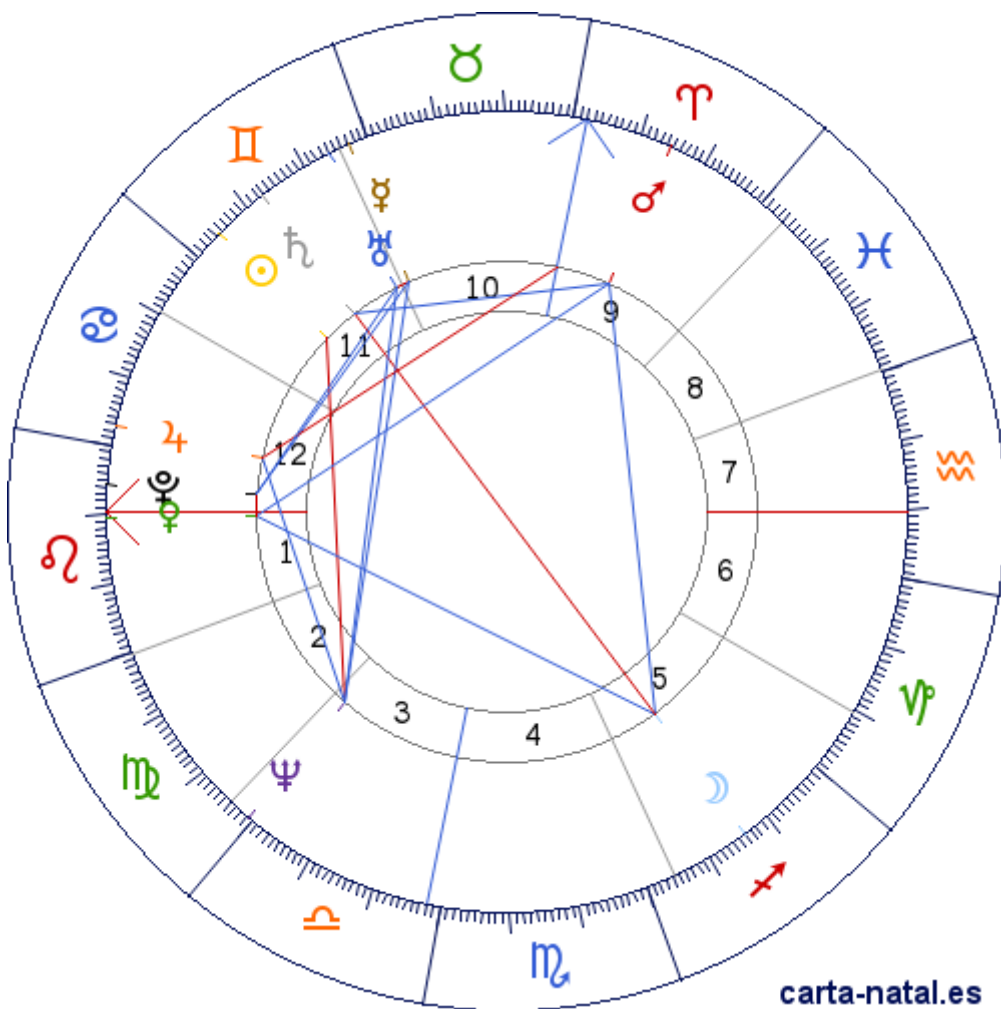

Carta natal

Barry Manilow

17/06/1943 09:00:00 (EWT)
17/06/1943 13:00:00 UT

40:39:00N 73:56:58W

Tropical/geocéntrico
Carta eclíptica
Casas: Placidus

ARMC: 25°57'35.42256"

carta-natal.es

Generalidades

Casas (Placidus)

C 1 (AC)	♈	09°34'40"
C 2	♌	00°28'49"
C 3	♌	26°5'0"
C 4	♍	27°57'14"
C 5	♎	04°21'30"
C 6	♏	09°27'16"
C 7	♏	09°34'40"
C 8	♐	00°28'49"
C 9	♐	26°5'0"
C 10 (MC)	♑	27°57'14"
C 11	♒	04°21'30"
C 12	♒	09°27'16"

Planetas

☉	♈	25°27'36"	11
☽	♋	16°03'42"	5
♀	♋	02°43'20"	10 » 11
♂	♋	10°29'33"	1
♁	♋	15°30'45"	9
♃	♋	27°12'18"	12
♅	♋	17°17'01"	11
♄	♋	05°54'33"	11
♆	♋	29°17'20"	3
♇	♋	05°40'27"	12 » 1

Aspectos

☉	90°	♃	3.83° (A)
☽	120°	♀	5.57° (S)
☽	120°	♂	0.55° (S)
☽	180°	♁	1.22° (A)
♀	0°	♂	3.19° (A)
♀	120°	♃	3.43° (S)
♀	60°	♅	2.95° (A)
♀	120°	♁	5.02° (A)
♀	0°	♅	4.82° (S)
♀	0°	AC	0.91° (A)
♂	60°	♁	1.77° (A)
♁	60°	♃	2.08° (A)
♁	90°	MC	0.75° (S)
♂	120°	♃	6.62° (S)
♂	60°	♅	0.23° (S)