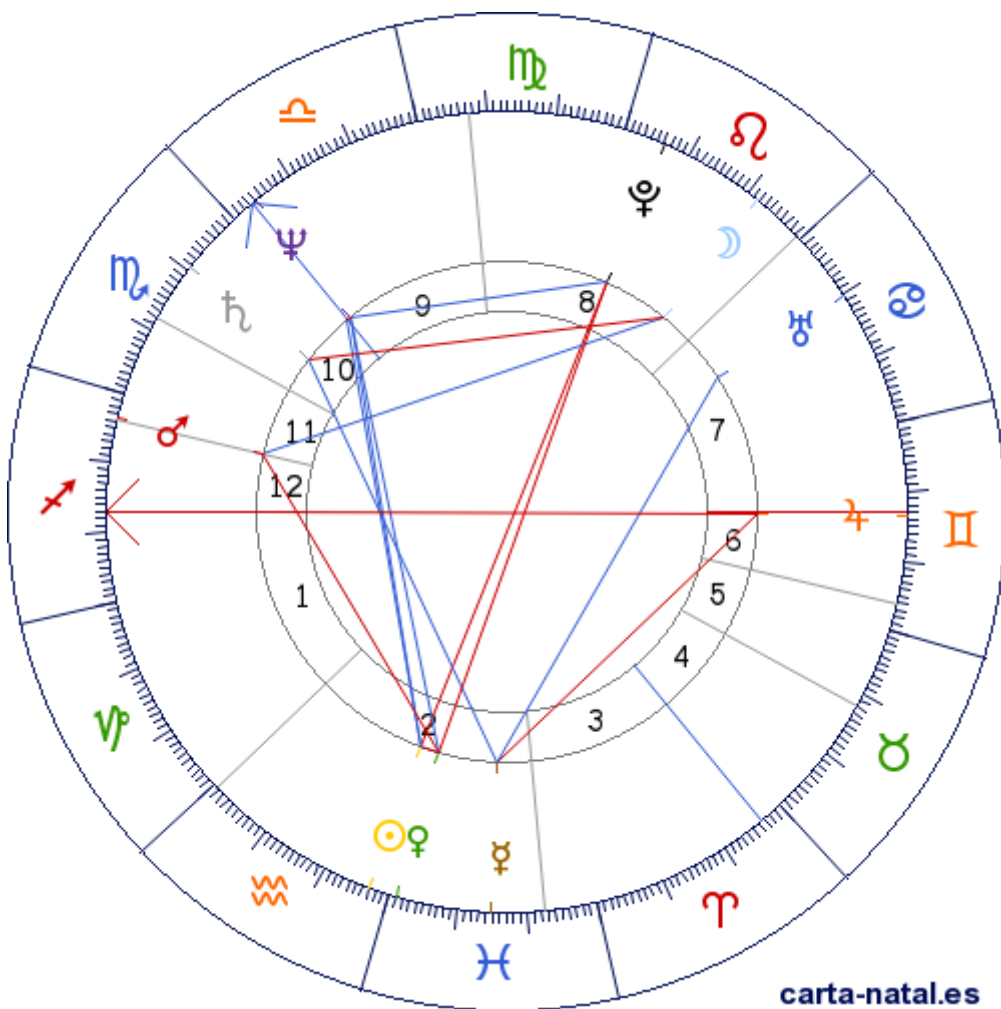

**Carta natal**

**Iain Banks**

16/02/1954 04:10:00 (GMT)  
16/02/1954 04:10:00 UT

56:04:18N 03:27:32W

Tropical/geocéntrico  
Carta eclíptica  
Casas: Placidus

ARMC: 204°39'46.7172"

carta-natal.es

Generalidades

C 1 (AC) ♈ 17°04'07"

C 2 ♎ 00°34'31"

C 3 ♋ 22°35'58"

C 4 ♏ 26°35'15"

C 5 ♌ 17°59'43"

C 6 ♉ 03°38'19"

C 7 ♊ 17°04'07"

C 8 ♍ 00°34'31"