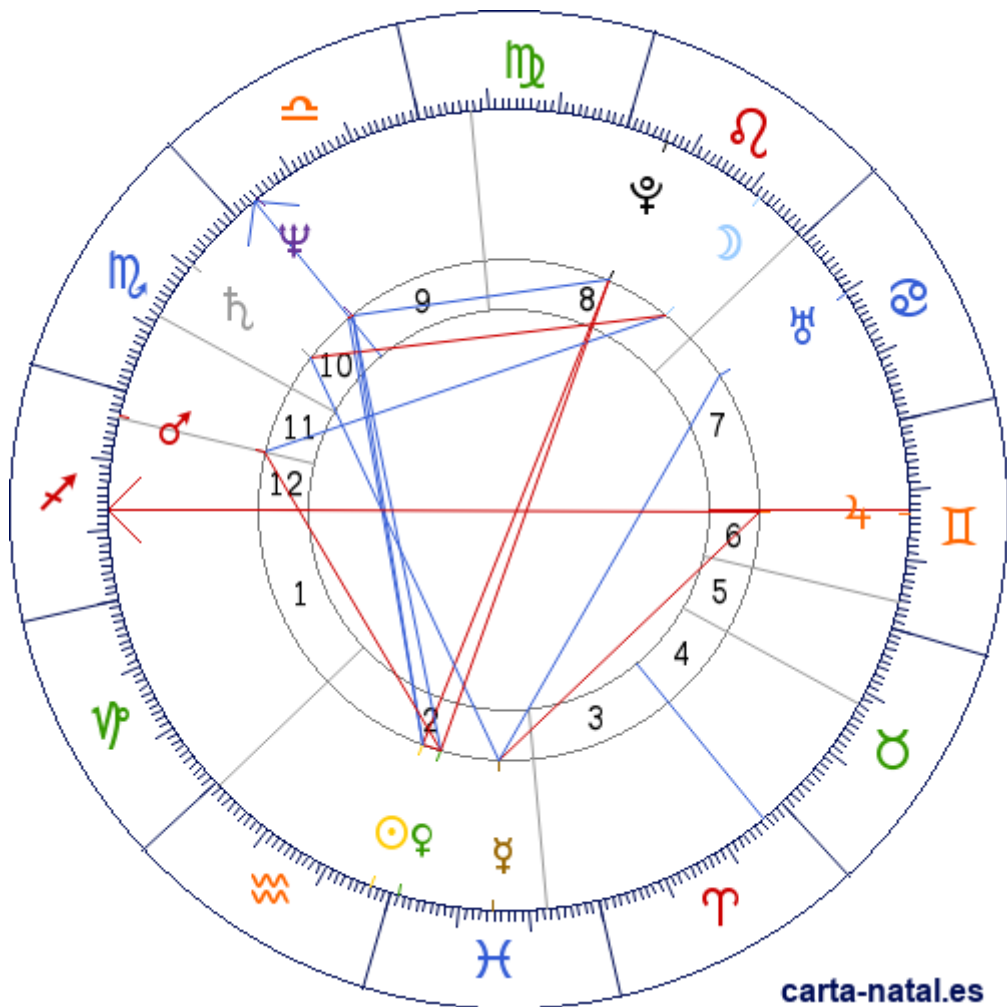

Carta natal

Iain Banks

16/02/1954 04:10:00 (GMT)

16/02/1954 04:10:00 UT

56:04:18N 03:27:32W

Tropical/geocéntrico

Carta eclíptica

Casas: Placidus

ARMC: 204°39'46.7172"

Generalidades

Fuego 40.91%

Tierra 0%

Aire 31.82%

Agua 27.27%

Cardinal 18.18%

Fijo 36.36%

Mutable 45.45%

Casas (Placidus)

C 1 (AC) ♂ 17°04'07"

C 2 ♌ 00°34'31"

C 3 ♋ 22°35'58"

C 4 ♈ 26°35'15"

C 5 ♊ 17°59'43"

C 6 ♉ 03°38'19"

♁ ♏ 23°43'13" R 8

Aspectos

☉ 0° ♀ 4.14° (S)

☉ 120° ♀ 1° (S)

☉ 180° ♀ 3.24° (S)

☉ 120° MC 0.37° (A)

☾ 120° ♂ 4.72° (S)

☾ 90° ♁ 1.11° (A)