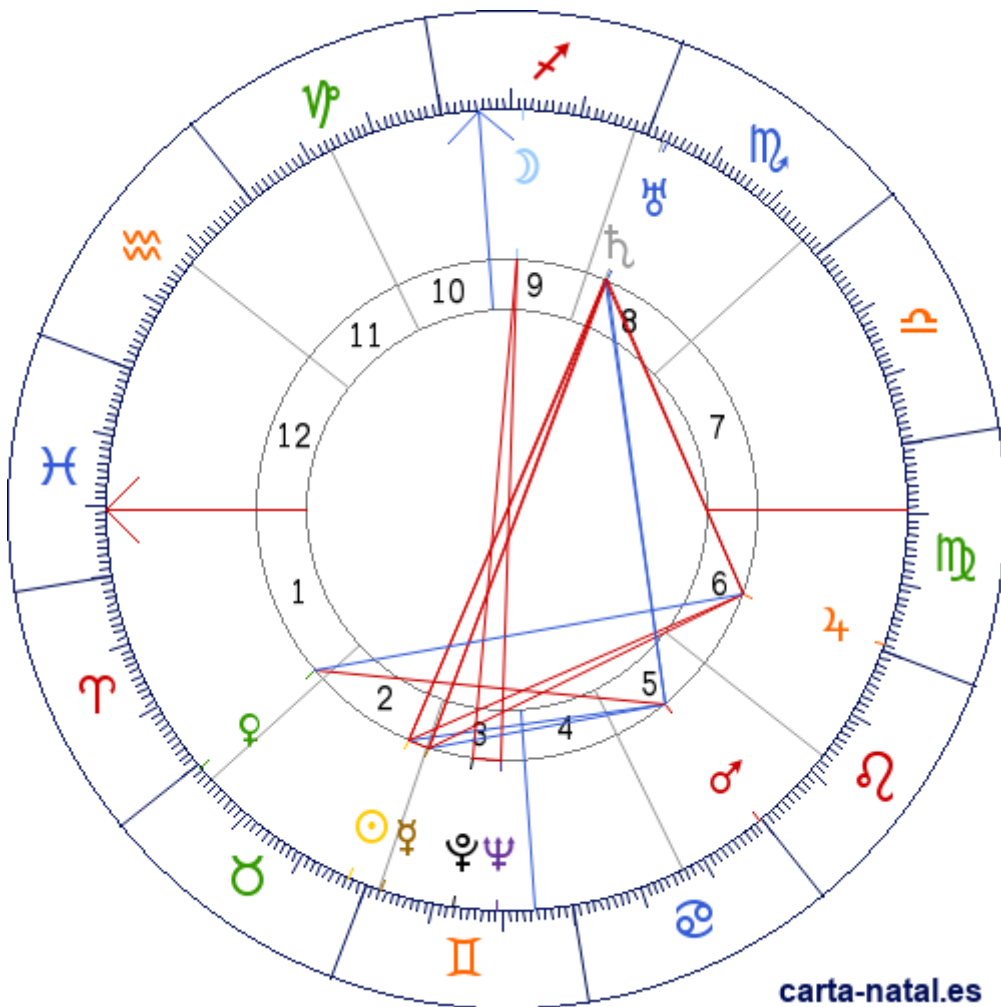

Carta natal

Frank Capra

18/05/1897 02:00:00 (CET)

18/05/1897 01:00:00 UT

37:42:09N 13:15:35E

Tropical/geocéntrico

Carta eclíptica

Casas: Placidus

ARMC: 264°14'15.15876"

Generalidades

Casas (Placidus)

C 1 (AC)	♈	20°34'43"
C 2	♉	03°03'14"
C 3	♊	01°57'20"
C 4	♋	24°42'39"
C 5	♌	16°38'05"
C 6	♍	12°38'34"
C 7	♎	20°34'43"
C 8	♏	03°03'14"
C 9	♐	01°57'20"
C 10 (MC)	♐	24°42'39"
C 11	♑	16°38'05"
C 12	♒	12°38'34"

Planetas

☉	♈	27°18'56"	2
☾	♐	18°09'25"	9
♀	♋	02°15'54" <u>R</u>	3
♀	♈	00°33'30" <u>R</u>	1 » 2
♂	♌	29°44'42"	5
♃	♎	00°55'53"	6
♄	♏	27°29'13" <u>R</u>	8
♁	♏	27°01'24" <u>R</u>	8
♅	♋	19°08'05"	3
♁	♋	12°50'22"	3

Aspectos

☉	0°	♀	4.95° (A)
☉	60°	♂	2.43° (A)
☉	90°	♃	3.62° (A)
☉	180°	♄	0.17° (A)
☉	180°	♁	0.29° (S)
☾	180°	♅	0.98° (A)
☾	180°	♁	5.32° (S)
♀	60°	♂	2.52° (A)
♀	90°	♃	1.33° (A)
♀	180°	♄	4.78° (A)
♀	180°	♁	5.24° (A)
♀	90°	♂	0.81° (A)
♀	120°	♃	0.37° (S)
♂	120°	♄	2.26° (S)
♂	120°	♁	2.72° (S)