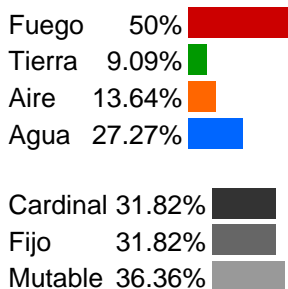

**Carta natal**

**Randy Rhoads**

06/12/1956 19:16:00 (PST)

07/12/1956 03:16:00 UT

34:01:10N 118:29:28W

Tropical/geocéntrico

Carta eclíptica

Casas: Placidus

ARMC: 06°22'53.12352"

carta-natal.es

Generalidades

**Casas (Placidus)**

|           |   |           |
|-----------|---|-----------|
| C 1 (AC)  | ♋ | 20°26'49" |
| C 2       | ♌ | 11°57'47" |
| C 3       | ♍ | 06°41'58" |
| C 4       | ♎ | 06°57'01" |
| C 5       | ♏ | 12°26'31" |
| C 6       | ♐ | 18°27'22" |
| C 7       | ♑ | 20°26'49" |
| C 8       | ♒ | 11°57'47" |
| C 9       | ♓ | 06°41'58" |
| C 10 (MC) | ♈ | 06°57'01" |
| C 11      | ♉ | 12°26'31" |
| C 12      | ♊ | 18°27'22" |