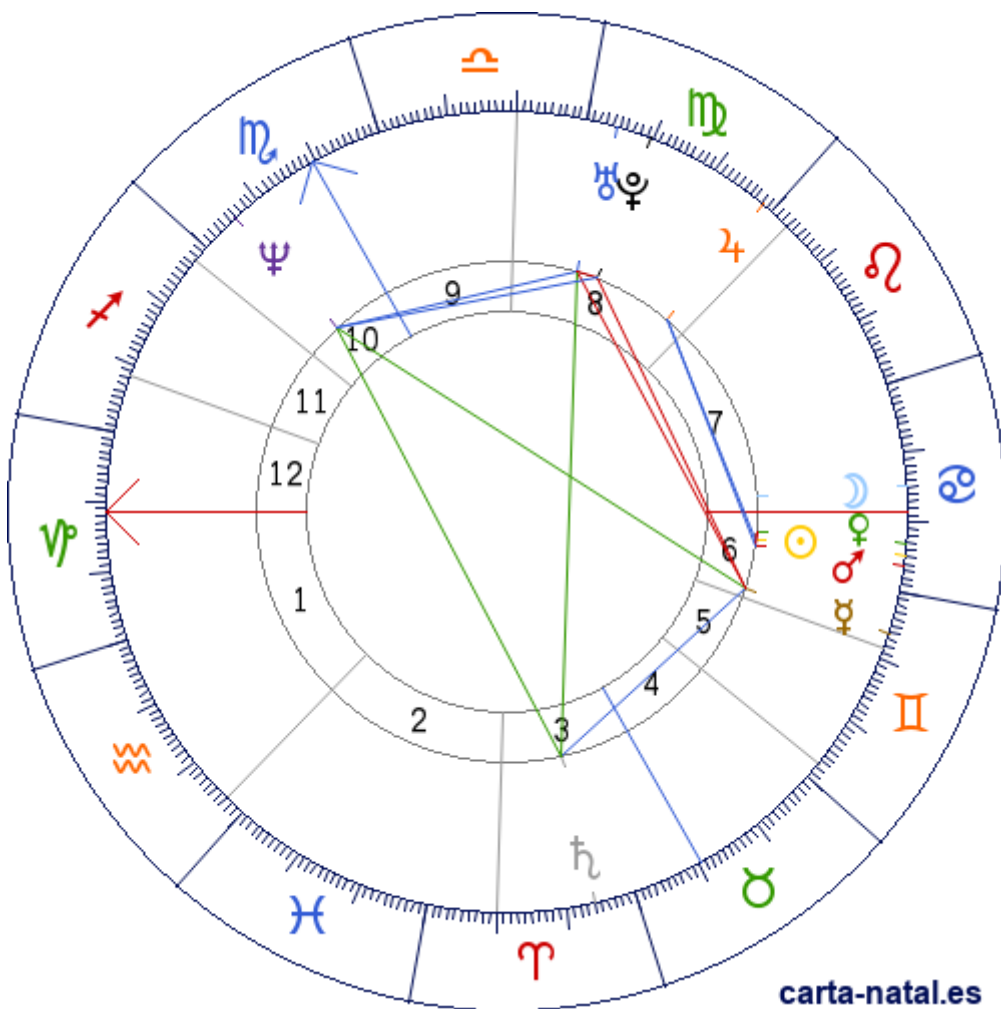

Carta natal

Paolo Maldini

26/06/1968 21:35:00 (CEST)
26/06/1968 19:35:00 UT

45:27:51N 09:11:22E

Tropical/geocéntrico
Carta eclíptica
Casas: Placidus

ARMC: 217°55'25.70556"

carta-natal.es

Generalidades

Casas (Placidus)

C 1 (AC)	♈	11°25'49"
C 2	♉	27°01'30"
C 3	♊	10°06'06"
C 4	♋	10°20'24"
C 5	♌	02°29'0"
C 6	♍	21°29'11"
C 7	♎	11°25'49"
C 8	♏	27°01'30"
C 9	♐	10°06'06"
C 10 (MC)	♑	10°20'24"
C 11	♒	02°29'0"
C 12	♓	21°29'11"

Planetas

☉	♍	05°13'21"	6
☾	♍	15°07'45"	7
☿	♍	23°42'07" <u>R</u>	6
♀	♍	06°58'34"	6
♂	♍	03°45'39"	6
♃	♏	01°41'19"	8
♄	♏	24°07'41"	3
♅	♏	25°20'44"	8
♆	♐	24°08'56" <u>R</u>	10
♇	♏	20°21'30"	8

Aspectos

☉	♀	0°	1.75° (S)
☉	♂	0°	1.46° (S)
☉	♃	60°	3.53° (S)
♀	♄	60°	0.43° (S)
♀	♅	90°	1.64° (S)
♀	♆	150°	0.45° (S)
♀	♇	90°	3.34° (A)
♀	♂	0°	3.22° (S)
♂	♃	60°	2.07° (S)
♄	♅	150°	1.22° (A)
♄	♆	150°	0.02° (A)
♅	♆	60°	1.2° (S)
♅	♇	0°	4.99° (S)
♆	♇	60°	3.79° (A)