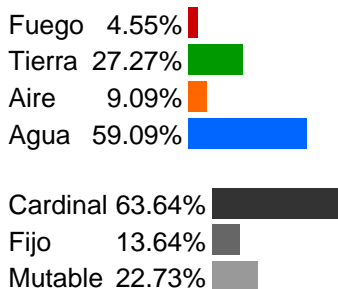

Carta natal

Paolo Maldini

26/06/1968 21:35:00 (CEST)
26/06/1968 19:35:00 UT

45:27:51N 09:11:22E

Tropical/geocéntrico
Carta eclíptica
Casas: Placidus

ARMC: 217°55'25.70556"

carta-natal.es

Generalidades

Casas (Placidus)

C 1 (AC)	♈	11°25'49"
C 2	♉	27°01'30"
C 3	♊	10°06'06"
C 4	♋	10°20'24"
C 5	♌	02°29'0"
C 6	♍	21°29'11"
C 7	♎	11°25'49"
C 8	♏	27°01'30"
C 9	♐	10°06'06"
C 10 (MC)	♑	10°20'24"
C 11	♒	02°29'0"
C 12	♓	21°29'11"

Planetas

☉	♍	05°13'21"	6
☾	♍	15°07'45"	7
☿	♍	23°42'07" <u>R</u>	6
♀	♍	06°58'34"	6
♂	♍	03°45'39"	6
♃	♏	01°41'19"	8
♄	♏	24°07'41"	3
♅	♏	25°20'44"	8
♆	♐	24°08'56" <u>R</u>	10
♇	♏	20°21'30"	8

Aspectos

☉	♀	0°	1.75° (S)
☉	♂	0°	1.46° (S)
☉	♃	60°	3.53° (S)
♀	♄	60°	0.43° (S)
♀	♅	90°	1.64° (S)
♀	♆	150°	0.45° (S)
♀	♇	90°	3.34° (A)
♀	♂	0°	3.22° (S)
♂	♃	60°	2.07° (S)
♄	♅	150°	1.22° (A)
♄	♆	150°	0.02° (A)
♅	♆	60°	1.2° (S)
♅	♇	0°	4.99° (S)
♆	♇	60°	3.79° (A)