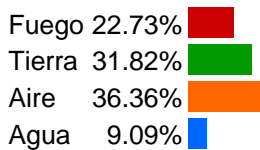

Generalidades

Casas (Placidus)

C 1 (AC)	♈	06°44'27"
C 2	♊	09°23'53"
C 3	♋	17°23'58"
C 4	♌	23°56'54"
C 5	♍	23°34'22"
C 6	♎	16°55'00"
C 7	♏	06°44'27"
C 8	♐	09°23'53"
C 9	♑	17°23'58"
C 10 (MC)	♈	23°56'54"
C 11	♉	23°34'22"
C 12	♊	16°55'00"

Planetas

☉	♊	14°03'31"	7
☽	♎	01°55'17"	5
♀	♏	29°31'30"	7
♀	♏	20°33'14"	7
♂	♑	10°45'37"	8
♃	♑	20°56'52"	9
♄	♈	03°30'13"	9
♁	♏	12°14'29"	7
♅	♍	01°23'58"	4
♁	♎	09°44'40"	5

Aspectos

☉	0°	♀	6.5° (S)
☉	0°	♁	1.82° (S)
☽	60°	♀	2.4° (S)
☽	120°	♄	1.58° (A)
☽	30°	♅	0.52° (S)
☽	0°	♁	7.82° (A)
♀	60°	♄	3.98° (A)
♀	90°	♅	1.87° (A)
♀	60°	♃	0.39° (A)
♂	60°	♁	1.02° (S)
♄	120°	♁	6.24° (A)