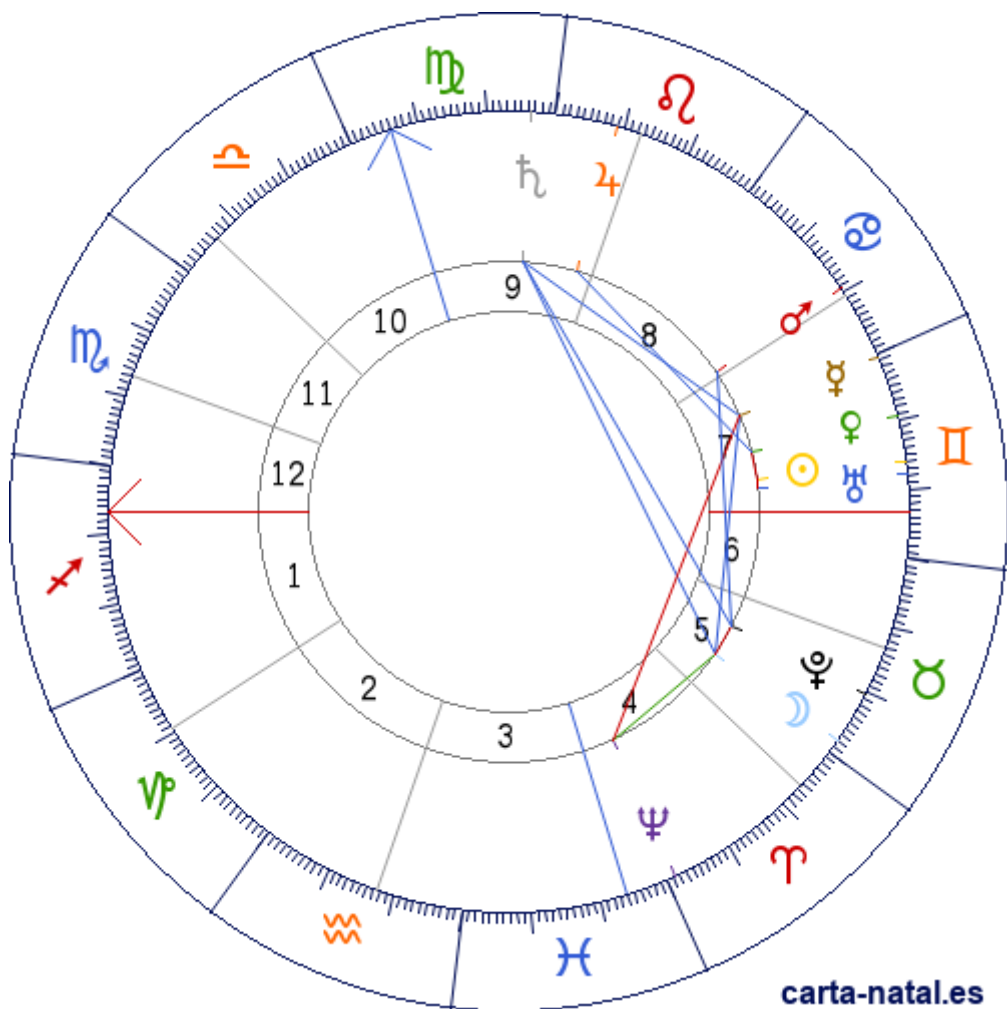

Carta natal

María del Pilar de Borbón y Borbón

04/06/1861 18:45:00 (LMT)

04/06/1861 18:59:51 UT

40:25:07N 03:42:51W

Tropical/geocéntrico

Carta eclíptica

Casas: Placidus

ARMC: 174°26'43.0692"

carta-natal.es

Generalidades

Casas (Placidus)

C 1 (AC)	♈	06°44'27"
C 2	♊	09°23'53"
C 3	♋	17°23'58"
C 4	♌	23°56'54"
C 5	♍	23°34'22"
C 6	♎	16°55'00"
C 7	♏	06°44'27"
C 8	♐	09°23'53"
C 9	♑	17°23'58"
C 10 (MC)	♈	23°56'54"
C 11	♉	23°34'22"
C 12	♊	16°55'00"

Planetas

☉	♊	14°03'31"	7
☽	♎	01°55'17"	5
♀	♏	29°31'30"	7
♀	♏	20°33'14"	7
♂	♑	10°45'37"	8
♃	♑	20°56'52"	9
♄	♈	03°30'13"	9
♁	♏	12°14'29"	7
♅	♍	01°23'58"	4
♁	♎	09°44'40"	5

Aspectos

☉	0°	♀	6.5° (S)
☉	0°	♁	1.82° (S)
☽	60°	♀	2.4° (S)
☽	120°	♄	1.58° (A)
☽	30°	♅	0.52° (S)
☽	0°	♁	7.82° (A)
♀	60°	♄	3.98° (A)
♀	90°	♅	1.87° (A)
♀	60°	♃	0.39° (A)
♂	60°	♁	1.02° (S)
♄	120°	♁	6.24° (A)