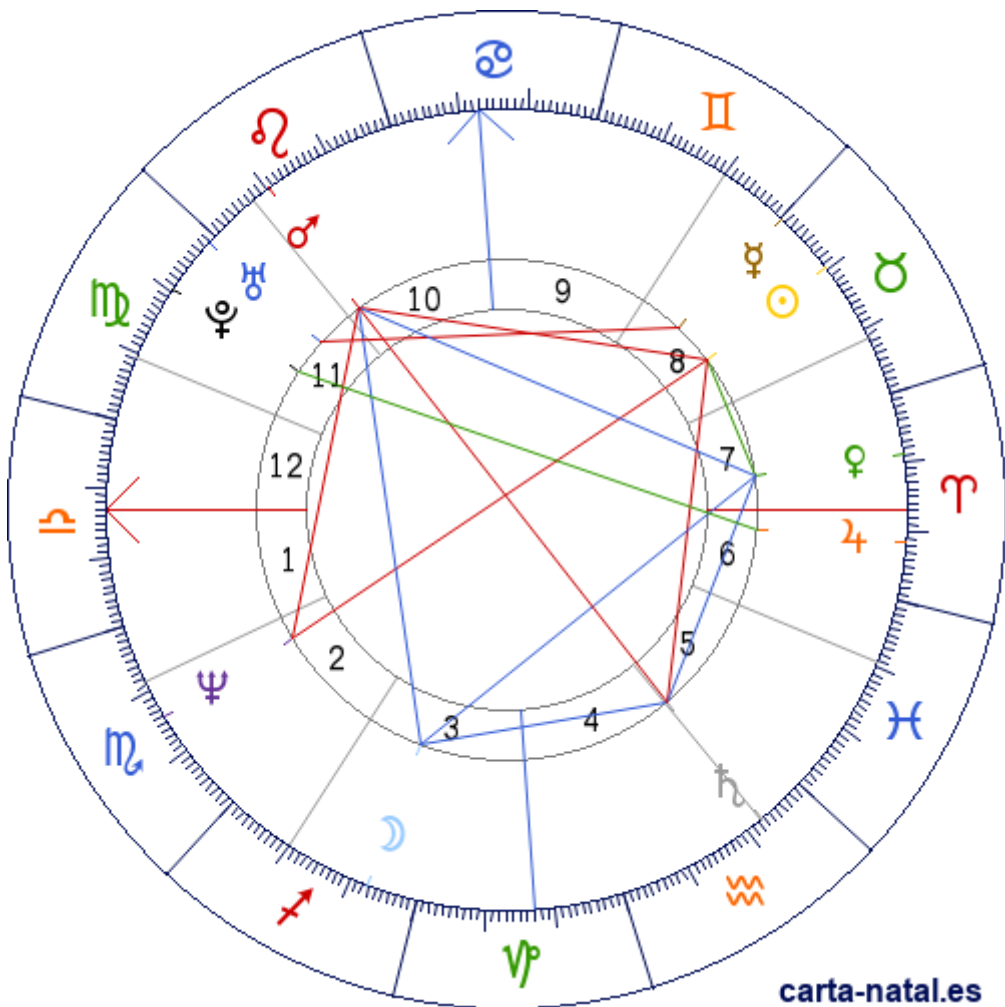

**Carta natal**

**Natasha Richardson**

11/05/1963 17:00:00 (BST)

11/05/1963 16:00:00 UT

51:30:31N 00:07:33W

Tropical/geocéntrico

Carta eclíptica

Casas: Placidus

ARMC: 108°35'25.81692"

carta-natal.es

Generalidades

Fuego 36.36%

Tierra 31.82%

Aire 18.18%

Agua 13.64%

Cardinal 36.36%

Fijo 40.91%

Mutable 22.73%

**Casas (Placidus)**

C 1 (AC) ♈ 13°06'03"

C 2 ♉ 08°28'32"

C 3 ♊ 10°04'02"

C 4 ♋ 17°08'59"

C 5 ♌ 22°21'10"

♇ ♒ 14°07'55"R 2

♁ ♒ 09°33'46"R 11

**Aspectos**

☉ 30° ♀ 0.84° (S)

☉ 90° ♂ 0.76° (S)

☉ 90° ♃ 2.45° (A)

☉ 180° ♄ 6.11° (S)

☾ 120° ♀ 1.69° (S)