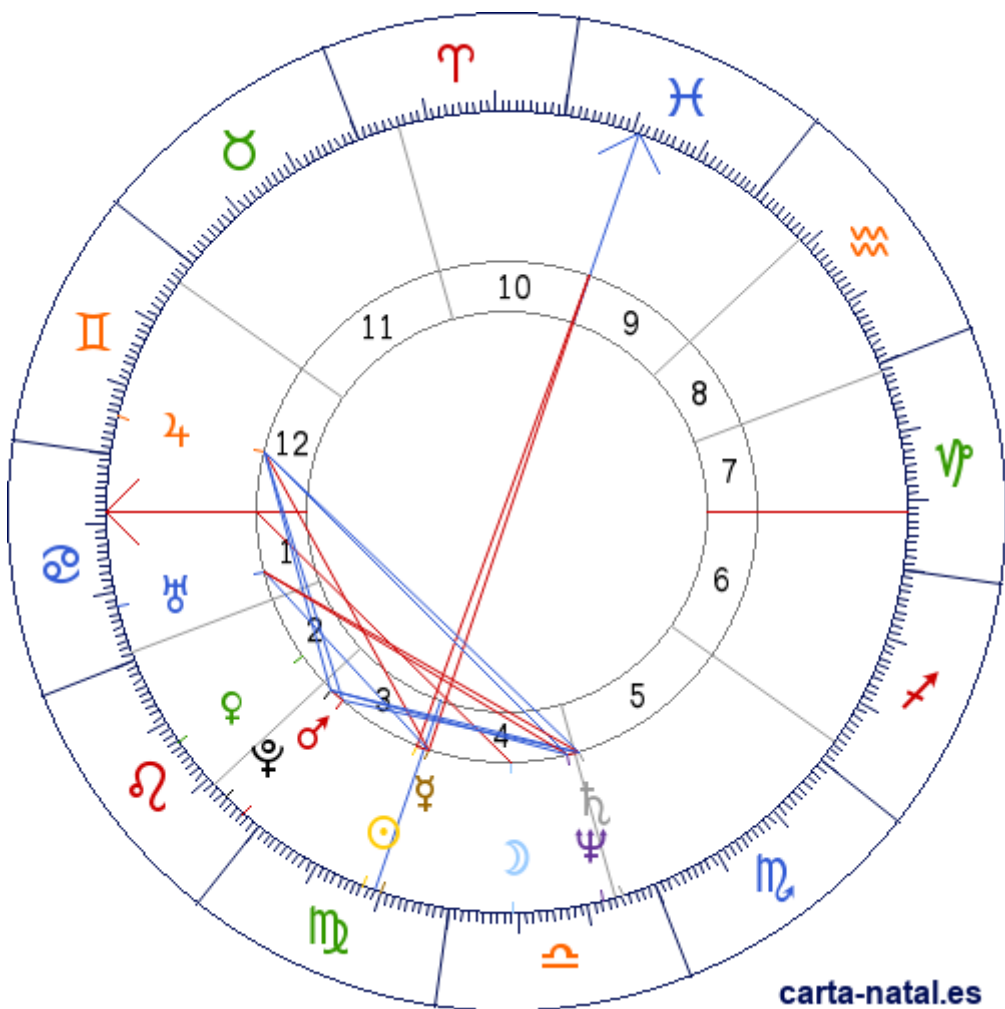

Carta natal

Amy Irving

10/09/1953 01:12:00 (PDT)

10/09/1953 08:12:00 UT

37:26:31N 122:08:35W

Tropical/geocéntrico

Carta eclíptica

Casas: Placidus

ARMC: 349°55'33.25476"

Generalidades

Fuego 22.73%

Tierra 22.73%

Aire 27.27%

Agua 27.27%

Cardinal 40.91%

Fijo 22.73%

Planetas

☉	♊	17°19'17"	3 » 4
☾	♌	09°15'0"	4
♀	♊	19°58'53"	4
♀	♉	13°22'25"	2
♂	♉	27°12'35"	3
♃	♈	24°33'14"	12
♅	♌	25°07'26"	5
♁	♈	22°03'28"	1
♃	♌	22°18'47"	4 » 5
♁	♉	23°42'18"	3

Aspectos

☉	0°	♀	2.66° (S)
☉	180°	MC	1.72° (S)
☾	90°	AC	0.92° (A)
♀	90°	♃	4.57° (A)
♀	60°	♁	2.08° (A)
♀	180°	MC	0.94° (A)
♂	60°	♃	2.66° (S)
♂	60°	♅	2.09° (S)
♂	0°	♁	3.5° (S)
♃	120°	♅	0.57° (A)
♃	120°	♃	2.24° (S)
♃	60°	♁	0.85° (S)
♅	90°	♁	3.07° (S)
♅	0°	♃	2.81° (S)
♅	60°	♁	1.42° (S)