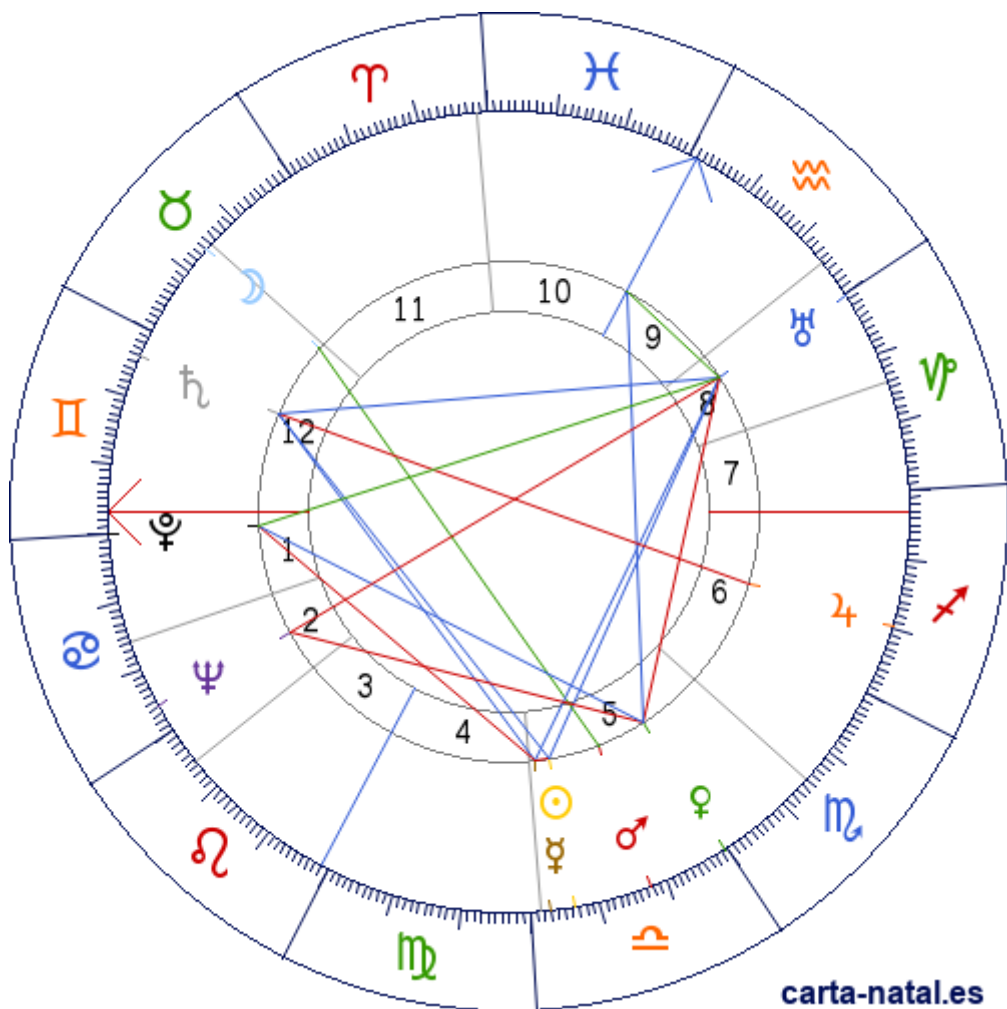

Carta natal

Michelangelo Antonioni

29/09/1912 21:45:00 (CET)
29/09/1912 20:45:00 UT

44:49:36N 11:37:15E

Tropical/geocéntrico
Carta eclíptica
Casas: Placidus

ARMC: 331°06'30.03588"

carta-natal.es

Generalidades

Casas (Placidus)

C 1 (AC)	♊	26°53'08"
C 2	♌	15°57'39"
C 3	♍	05°23'24"
C 4	♎	28°58'18"
C 5	♏	01°24'39"
C 6	♐	14°50'18"
C 7	♑	26°53'08"
C 8	♒	15°57'39"
C 9	♓	05°23'24"
C 10 (MC)	♓	28°58'18"
C 11	♈	01°24'39"
C 12	♉	14°50'18"

Planetas

☉	♌	06°19'10"	5
☾	♉	16°00'07"	12
☿	♉	02°49'02"	5
♀	♌	29°23'59"	5
♂	♌	17°45'52"	5
♃	♏	10°19'52"	6
♄	♊	03°56'48" <u>R</u>	12
♅	♒	29°33'23" <u>R</u>	8
♆	♌	25°46'20"	2
♇	♌	00°04'23" <u>E</u>	1

Aspectos

☉	0°	♀	3.5° (A)
☉	120°	♄	2.37° (S)
☉	120°	♅	6.76° (S)
☾	150°	♂	1.76° (A)
♀	120°	♄	1.13° (A)
♀	120°	♅	3.26° (S)
♀	90°	♆	2.74° (S)
♀	90°	♅	0.16° (A)
♀	90°	♆	3.63° (S)
♀	120°	♆	0.67° (A)
♀	120°	MC	0.43° (A)
♃	180°	♄	6.38° (S)
♄	120°	♅	4.39° (A)
♅	180°	♆	3.78° (A)
♅	150°	♆	0.52° (S)