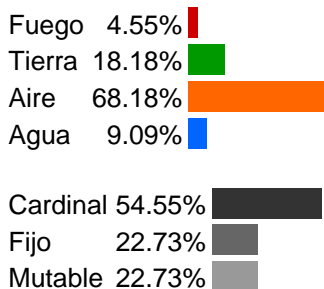

Carta natal

Michelangelo Antonioni

29/09/1912 21:45:00 (CET)
29/09/1912 20:45:00 UT

44:49:36N 11:37:15E

Tropical/geocéntrico
Carta eclíptica
Casas: Placidus

ARMC: 331°06'30.03588"

carta-natal.es

Generalidades

Casas (Placidus)

C 1 (AC)	♊	26°53'08"
C 2	♌	15°57'39"
C 3	♍	05°23'24"
C 4	♎	28°58'18"
C 5	♏	01°24'39"
C 6	♐	14°50'18"
C 7	♑	26°53'08"
C 8	♒	15°57'39"
C 9	♓	05°23'24"
C 10 (MC)	♓	28°58'18"
C 11	♈	01°24'39"
C 12	♉	14°50'18"