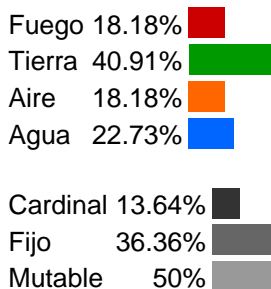

Carta natal

Al-Biruni

09/09/973 05:05:00 (LMT)
09/09/973 01:04:12 UT GREG

41:34:00N 60:12:00E

Tropical/geocéntrico
Carta eclíptica
Casas: Placidus

ARMC: 64°23'47.99184"

carta-natal.es

Generalidades

Casas (Placidus)

| | | |
|-----------|---|-----------|
| C 1 (AC) | ♎ | 09°54'17" |
| C 2 | ♏ | 03°48'46" |
| C 3 | ♐ | 02°50'28" |
| C 4 | ♑ | 06°17'18" |
| C 5 | ♒ | 10°51'10" |
| C 6 | ♓ | 12°29'30" |
| C 7 | ♈ | 09°54'17" |
| C 8 | ♉ | 03°48'46" |
| C 9 | ♊ | 02°50'28" |
| C 10 (MC) | ♋ | 06°17'18" |
| C 11 | ♌ | 10°51'10" |
| C 12 | ♍ | 12°29'30" |