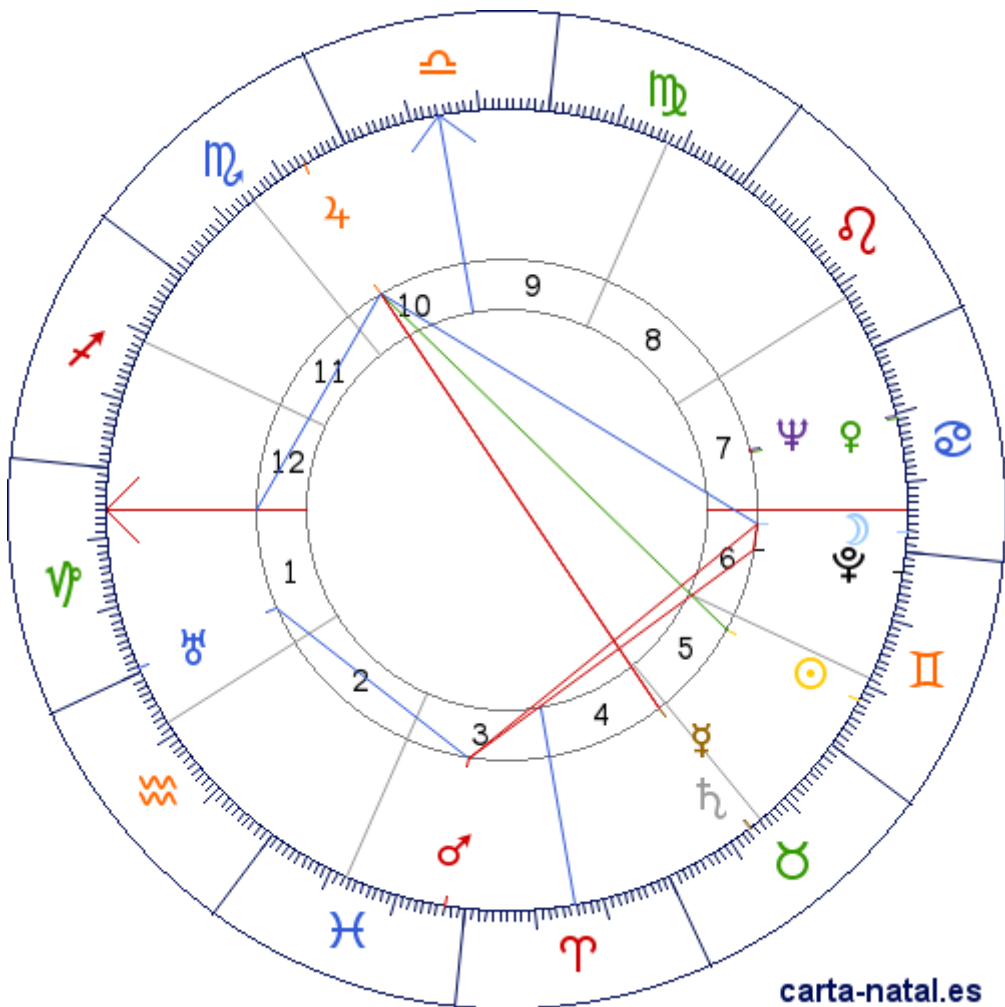

**Carta natal**

**Francisco Rojas Tollinchi**

29/05/1911 21:00:00 (AST)  
30/05/1911 01:00:00 UT

18:02:06N 66:51:00W

Tropical/geocéntrico  
Carta eclíptica  
Casas: Placidus

ARMC: 194°34'44.33052"

carta-natal.es

Generalidades

**Casas (Placidus)**

C 1 (AC)	♍	05°58'39"
C 2	♌	08°02'47"
C 3	♈	12°27'25"
C 4	♋	15°49'43"
C 5	♊	15°12'46"
C 6	♉	11°04'39"
C 7	♈	05°58'39"
C 8	♌	08°02'47"
C 9	♍	12°27'25"
C 10 (MC)	♎	15°49'43"
C 11	♏	15°12'46"
C 12	♐	11°04'39"

**Planetas**

☉	♉	07°30'41"	5 » 6
☾	♊	02°45'27"	6 » 7
♀	♋	13°29'19"	4 » 5
♀	♈	19°11'17"	7
♂	♈	27°10'39"	3
♃	♌	06°19'56" <u>R</u>	10
♄	♋	13°22'13"	4 » 5
♅	♍	29°05'53" <u>R</u>	1
♆	♈	19°42'17"	7
♇	♉	26°56'41"	6

**Aspectos**

☉	150°	♃	1.18° (S)
☾	90°	♂	5.58° (S)
☾	120°	♃	3.57° (A)
☾	0°	♀	5.81° (S)
♀	180°	♃	7.16° (S)
♀	0°	♄	0.12° (S)
♀	0°	♆	0.52° (A)
♂	60°	♅	1.92° (A)
♂	90°	♀	0.23° (S)
♃	180°	♄	7.04° (S)
♃	60°	AC	0.35° (A)