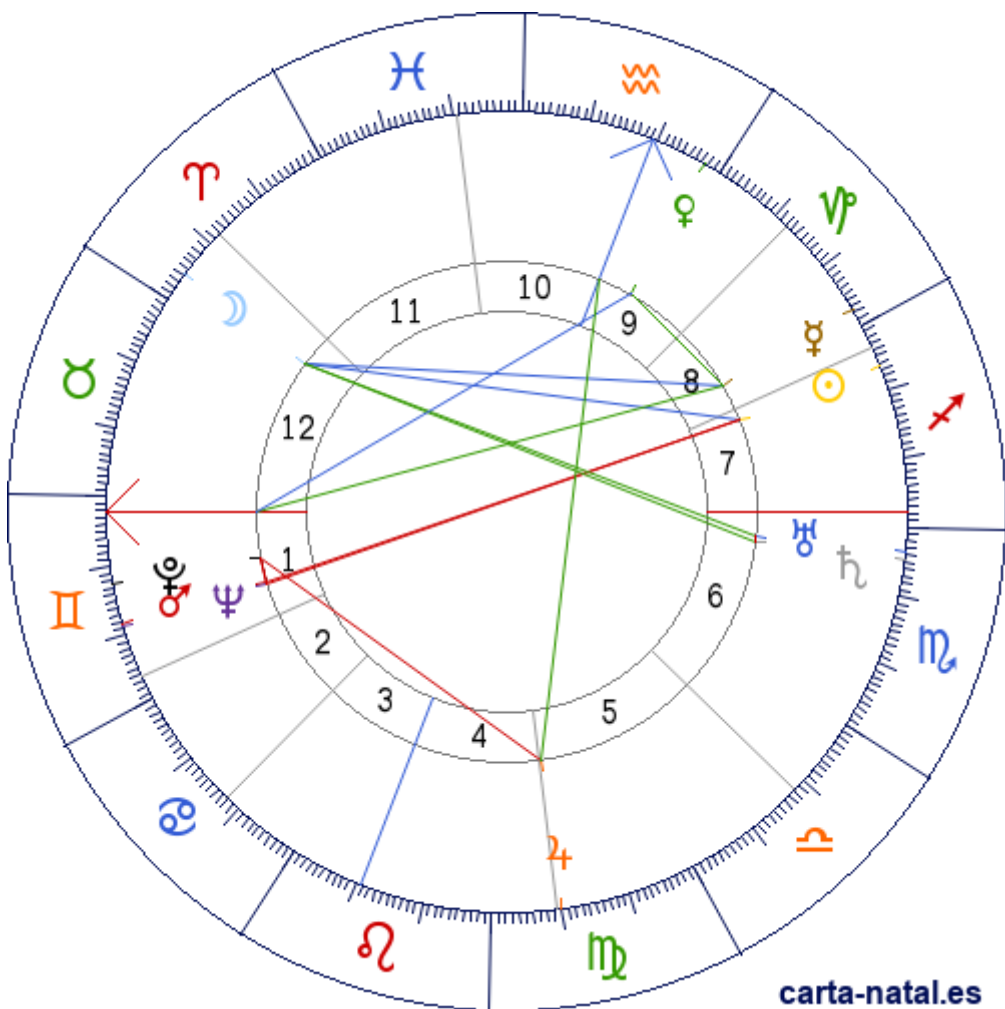

Carta natal

James H. Doolittle

14/12/1896 16:25:00 (PDT)

14/12/1896 23:25:00 UT

37:45:55N 122:14:30W

Tropical/geocéntrico

Carta eclíptica

Casas: Placidus

ARMC: 313°07'52.17348"

carta-natal.es

Generalidades

Casas (Placidus)

C 1 (AC)	♊	02°09'18"
C 2	♊	26°30'30"
C 3	♌	17°48'25"
C 4	♌	10°40'33"
C 5	♍	09°28'16"
C 6	♍	18°16'56"
C 7	♎	02°09'18"
C 8	♎	26°30'30"
C 9	♏	17°48'25"
C 10 (MC)	♏	10°40'33"
C 11	♐	09°28'16"
C 12	♐	18°16'56"

Planetas

♁	♎	23°32'58"	7 » 8
☾	♎	25°43'16"	12
☿	♎	02°32'53"	8
♀	♎	02°35'43"	9
♂	♊	18°18'50" <u>R</u>	1
♃	♍	10°02'48"	5
♄	♍	25°23'46"	6
♅	♍	26°30'19"	6
♆	♊	18°46'08" <u>R</u>	1
♇	♊	12°32'21" <u>R</u>	1

Aspectos

♁	120°	☾	2.17° (S)
♁	180°	♂	5.24° (S)
♁	180°	♄	4.78° (S)
☾	120°	♀	6.83° (A)
☾	150°	♄	0.33° (S)
☾	150°	♅	0.78° (A)
♀	30°	♀	0.05° (A)
♀	150°	AC	0.39° (A)
♀	120°	AC	0.44° (A)
♂	0°	♄	0.45° (S)
♂	0°	♇	5.77° (A)
♃	90°	♇	2.49° (A)
♃	150°	MC	0.63° (S)
♄	0°	♅	1.11° (A)
♄	0°	♇	6.23° (A)