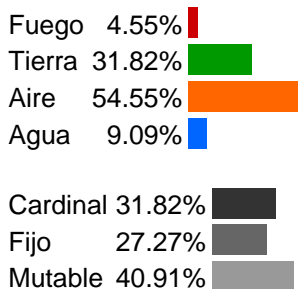

Carta natal

Elizabeth Banks

10/02/1974 20:11:00 (EDT)

11/02/1974 00:11:00 UT

42:27:00N 73:14:43W

Tropical/geocéntrico

Carta eclíptica

Casas: Placidus

ARMC: 70°11'19.914"

Generalidades

Casas (Placidus)

C 1 (AC)	♍	14°33'35"
C 2	♌	08°46'38"
C 3	♋	08°05'40"
C 4	♊	11°42'39"
C 5	♋	16°13'17"
C 6	♌	17°35'05"
C 7	♍	14°33'35"
C 8	♎	08°46'38"
C 9	♏	08°05'40"
C 10 (MC)	♐	11°42'39"
C 11	♑	16°13'17"
C 12	♒	17°35'05"

Planetas

☉	♌	21°53'05"	6
☾	♌	16°12'56"	2
♀	♋	09°53'02"	6
♀	♋	25°54'49"R	5
♂	♏	21°10'22"	9
♃	♌	23°55'55"	6
♁	♐	28°03'02"R	10
♁	♌	27°44'08"R	2
♃	♊	09°22'54"	3 » 4
♃	♌	06°31'36"R	1 » 2

Aspectos

☉	120°	☾	5.67° (A)
☉	90°	♂	0.71° (S)
☉	0°	♃	2.05° (A)
☉	120°	♁	6.17° (A)
☉	120°	♁	5.85° (A)
♀	90°	♃	0.5° (S)
♀	120°	♂	4.74° (A)
♀	90°	♁	1.82° (S)
♂	90°	♃	2.76° (A)
♃	120°	♁	4.12° (A)
♃	120°	♁	3.8° (A)
♁	120°	♁	0.32° (A)
♃	60°	♃	2.86° (S)