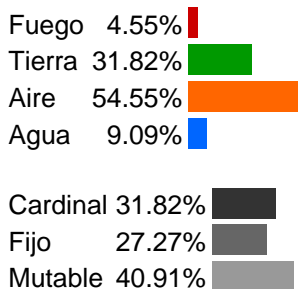

**Carta natal**

**Elizabeth Banks**

10/02/1974 20:11:00 (EDT)

11/02/1974 00:11:00 UT

42:27:00N 73:14:43W

Tropical/geocéntrico

Carta eclíptica

Casas: Placidus

ARMC: 70°11'19.914"

carta-natal.es

Generalidades

**Casas (Placidus)**

C 1 (AC)	♌	14°33'35"
C 2	♋	08°46'38"
C 3	♌	08°05'40"
C 4	♈	11°42'39"
C 5	♏	16°13'17"
C 6	♎	17°35'05"
C 7	♏	14°33'35"
C 8	♏	08°46'38"
C 9	♏	08°05'40"
C 10 (MC)	♏	11°42'39"
C 11	♏	16°13'17"
C 12	♏	17°35'05"