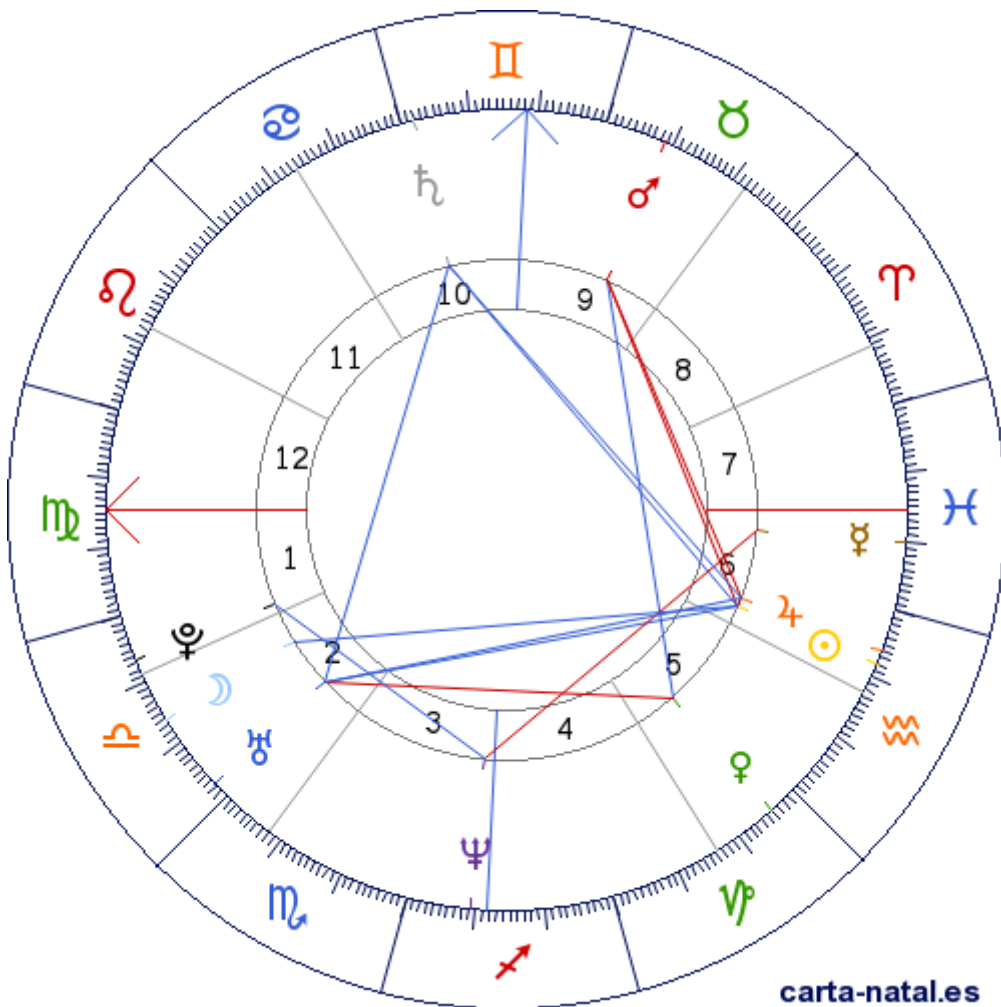

Carta natal

Elizabeth Banks

10/02/1974 20:11:00 (EDT)

11/02/1974 00:11:00 UT

42:27:00N 73:14:43W

Tropical/geocéntrico

Carta eclíptica

Casas: Placidus

ARMC: 70°11'19.914"

Generalidades

Casas (Placidus)

C 1 (AC)	♍	14°33'35"
C 2	♌	08°46'38"
C 3	♋	08°05'40"
C 4	♊	11°42'39"
C 5	♋	16°13'17"
C 6	♌	17°35'05"
C 7	♍	14°33'35"
C 8	♎	08°46'38"
C 9	♏	08°05'40"
C 10 (MC)	♐	11°42'39"
C 11	♑	16°13'17"
C 12	♒	17°35'05"

Planetas

☉	♌	21°53'05"	6
☾	♌	16°12'56"	2
♀	♋	09°53'02"	6
♀	♋	25°54'49"R	5
♂	♏	21°10'22"	9
♃	♌	23°55'55"	6
♁	♐	28°03'02"R	10
♁	♌	27°44'08"R	2
♃	♊	09°22'54"	3 » 4
♃	♌	06°31'36"R	1 » 2

Aspectos

☉	120°	☾	5.67° (A)
☉	90°	♂	0.71° (S)
☉	0°	♃	2.05° (A)
☉	120°	♁	6.17° (A)
☉	120°	♁	5.85° (A)
♀	90°	♃	0.5° (S)
♀	120°	♂	4.74° (A)
♀	90°	♁	1.82° (S)
♂	90°	♃	2.76° (A)
♃	120°	♁	4.12° (A)
♃	120°	♁	3.8° (A)
♁	120°	♁	0.32° (A)
♃	60°	♃	2.86° (S)