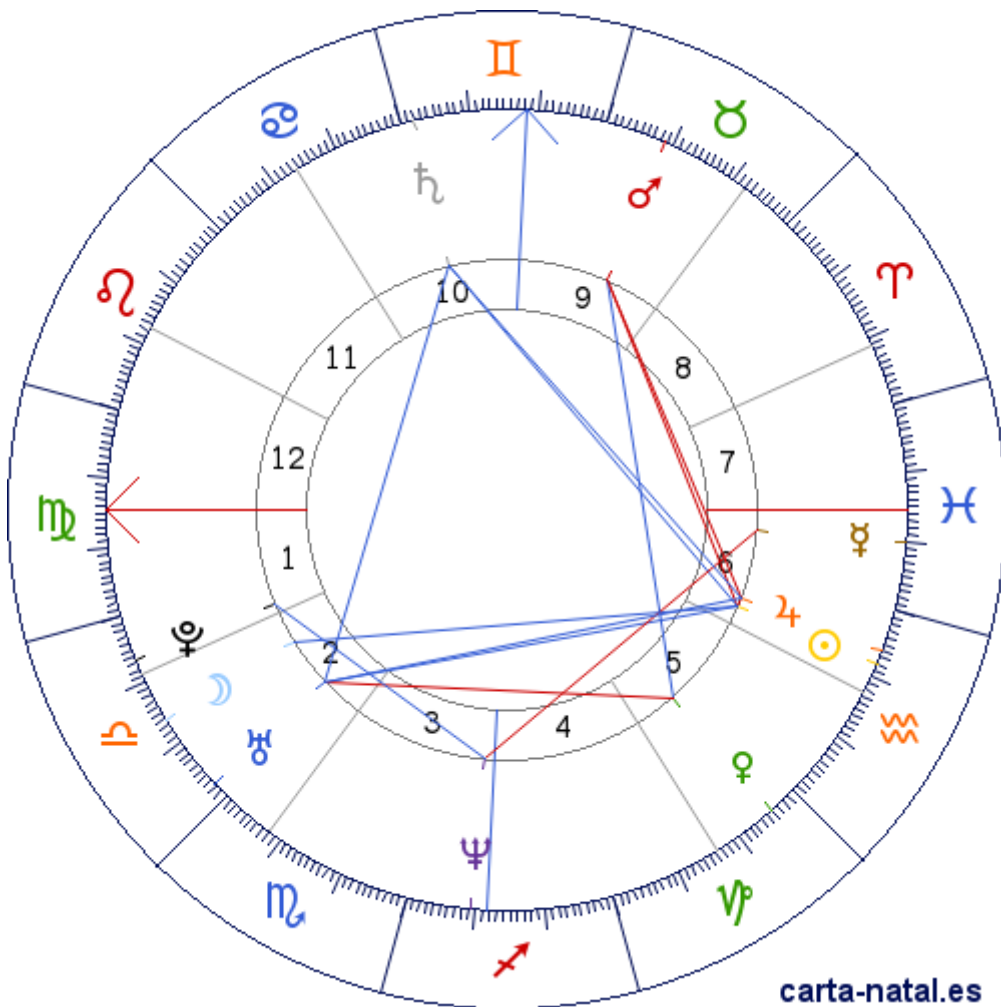

**Carta natal**

**Elizabeth Banks**

10/02/1974 20:11:00 (EDT)

11/02/1974 00:11:00 UT

42:27:00N 73:14:43W

Tropical/geocéntrico

Carta eclíptica

Casas: Placidus

ARMC: 70°11'19.914"

carta-natal.es

Generalidades

**Casas (Placidus)**

C 1 (AC)	♌	14°33'35"
C 2	♋	08°46'38"
C 3	♌	08°05'40"
C 4	♈	11°42'39"
C 5	♏	16°13'17"
C 6	♎	17°35'05"
C 7	♏	14°33'35"
C 8	♏	08°46'38"
C 9	♏	08°05'40"
C 10 (MC)	♏	11°42'39"
C 11	♏	16°13'17"
C 12	♏	17°35'05"

**Planetas**

☉	♎	21°53'05"	6
☾	♋	16°12'56"	2
☿	♏	09°53'02"	6
♀	♏	25°54'49" <u>R</u>	5
♂	♏	21°10'22"	9
♃	♎	23°55'55"	6
♄	♏	28°03'02" <u>R</u>	10
♅	♋	27°44'08" <u>R</u>	2
♆	♈	09°22'54"	3 » 4
♇	♋	06°31'36" <u>R</u>	1 » 2

**Aspectos**

☉	120°	☾	5.67° (A)
☉	90°	♂	0.71° (S)
☉	0°	♃	2.05° (A)
☉	120°	♄	6.17° (A)
☉	120°	♅	5.85° (A)
♀	90°	♆	0.5° (S)
♀	120°	♂	4.74° (A)
♀	90°	♅	1.82° (S)
♂	90°	♃	2.76° (A)
♃	120°	♄	4.12° (A)
♃	120°	♅	3.8° (A)
♄	120°	♅	0.32° (A)
♆	60°	♇	2.86° (S)