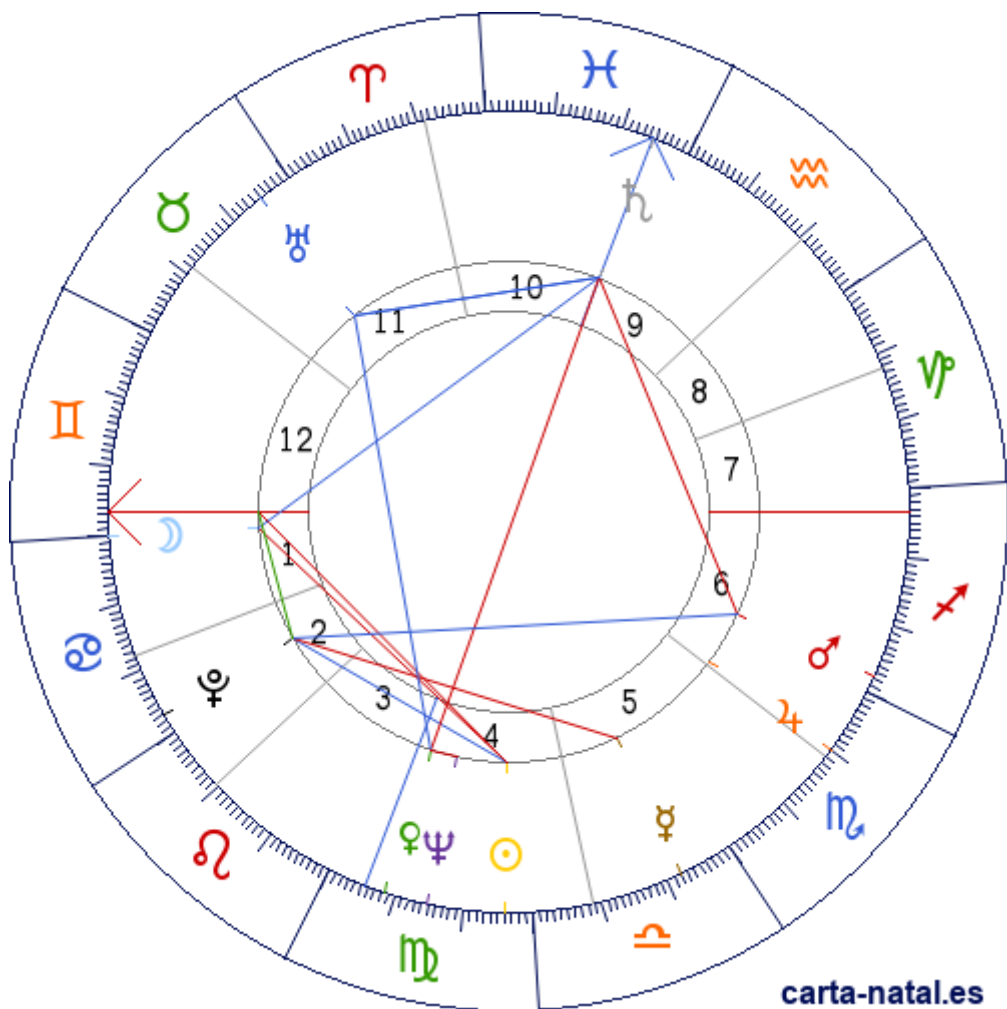

**Carta natal**

**Encarna Sánchez**

19/09/1935 22:45:00 (WET)

19/09/1935 22:45:00 UT

36:59:48N 01:53:47W

Tropical/geocéntrico

Carta eclíptica

Casas: Placidus

ARMC: 337°15'35.33364"

carta-natal.es

Generalidades

**Casas (Placidus)**

C 1 (AC)	♊	26°35'57"
C 2	♋	17°45'22"
C 3	♌	09°30'28"
C 4	♍	05°26'46"
C 5	♎	08°51'59"
C 6	♏	18°50'32"
C 7	♐	26°35'57"
C 8	♑	17°45'22"
C 9	♒	09°30'28"
C 10 (MC)	♓	05°26'46"
C 11	♈	08°51'59"
C 12	♉	18°50'32"

**Planetas**

☉	♏	26°03'02"	4
☾	♋	00°09'33"	1
☿	♌	22°00'19"	5
♀	♏	08°31'03" <u>R</u>	4
♂	♈	02°18'26"	6
♃	♏	20°00'32"	6
♄	♓	05°22'53" <u>R</u>	9 » 10
♅	♌	04°54'40" <u>R</u>	11
♆	♏	14°45'52"	4
♇	♋	27°05'16"	2

**Aspectos**

☉	90°	☾	4.11° (S)
☉	60°	♀	1.04° (A)
☉	90°	AC	0.55° (S)
☾	120°	♄	5.22° (A)
♀	90°	♀	5.08° (A)
♀	180°	♄	3.14° (A)
♀	120°	♅	3.61° (A)
♀	0°	♆	6.25° (S)
♂	90°	♄	3.07° (A)
♂	120°	♀	5.22° (S)
♄	60°	♅	0.47° (A)
♄	0°	MC	0.06° (S)
♅	60°	MC	0.54° (S)
♀	30°	AC	0.49° (A)