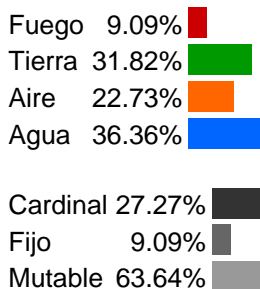

**Carta natal**

**Encarna Sánchez**

19/09/1935 22:45:00 (WET)

19/09/1935 22:45:00 UT

36:59:48N 01:53:47W

Tropical/geocéntrico

Carta eclíptica

Casas: Placidus

ARMC: 337°15'35.33364"

carta-natal.es

Generalidades

**Casas (Placidus)**

C 1 (AC)	♊	26°35'57"
C 2	♋	17°45'22"
C 3	♌	09°30'28"
C 4	♍	05°26'46"
C 5	♎	08°51'59"
C 6	♏	18°50'32"
C 7	♐	26°35'57"
C 8	♑	17°45'22"
C 9	♒	09°30'28"
C 10 (MC)	♓	05°26'46"
C 11	♈	08°51'59"
C 12	♉	18°50'32"