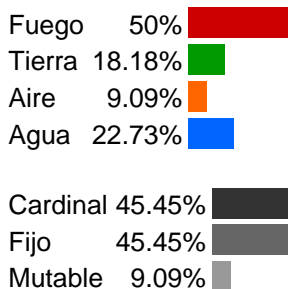

**Carta natal**

**Wilhelm Röntgen**

27/03/1845 14:00:00 (LMT)  
27/03/1845 13:31:00 UT

51:12:00N 07:15:00E

Tropical/geocéntrico  
Carta eclíptica  
Casas: Placidus

ARMC: 34°46'44.41116"

carta-natal.es

Generalidades

Casas (Placidus)

C 1 (AC)	♈	21°06'46"
C 2	♉	09°50'39"
C 3	♊	04°24'51"
C 4	♋	07°07'38"
C 5	♌	16°26'17"
C 6	♍	22°35'54"
C 7	♎	21°06'46"
C 8	♏	09°50'39"
C 9	♐	04°24'51"
C 10 (MC)	♑	07°07'38"
C 11	♒	16°26'17"
C 12	♓	22°35'54"

Planetas

☉	♈	06°45'16"	9
☾	♋	25°12'46"	4
♃	♈	11°41'14"	9
♀	♏	23°49'25"	8
♁	♍	11°36'38"	5
♄	♈	14°29'21"	9
♅	♎	15°56'12"	6
♆	♈	06°14'05"	9
♇	♎	24°56'06"	7
♈	♈	23°01'56"	9

Aspectos

☉	0°	♀	4.93° (S)
☉	90°	♁	4.86° (A)
☉	0°	♃	7.73° (A)
☉	0°	♆	0.52° (S)
☉	30°	MC	0.37° (S)
☾	120°	♀	1.39° (S)
☾	90°	♁	0.28° (S)
♀	90°	♁	0.08° (S)
♀	0°	♃	2.8° (A)
♀	0°	♆	5.45° (S)
♀	30°	♀	0.79° (S)
♁	90°	♃	2.88° (A)
♁	90°	♆	5.38° (S)
♃	60°	♅	1.45° (A)
♆	30°	MC	0.89° (S)