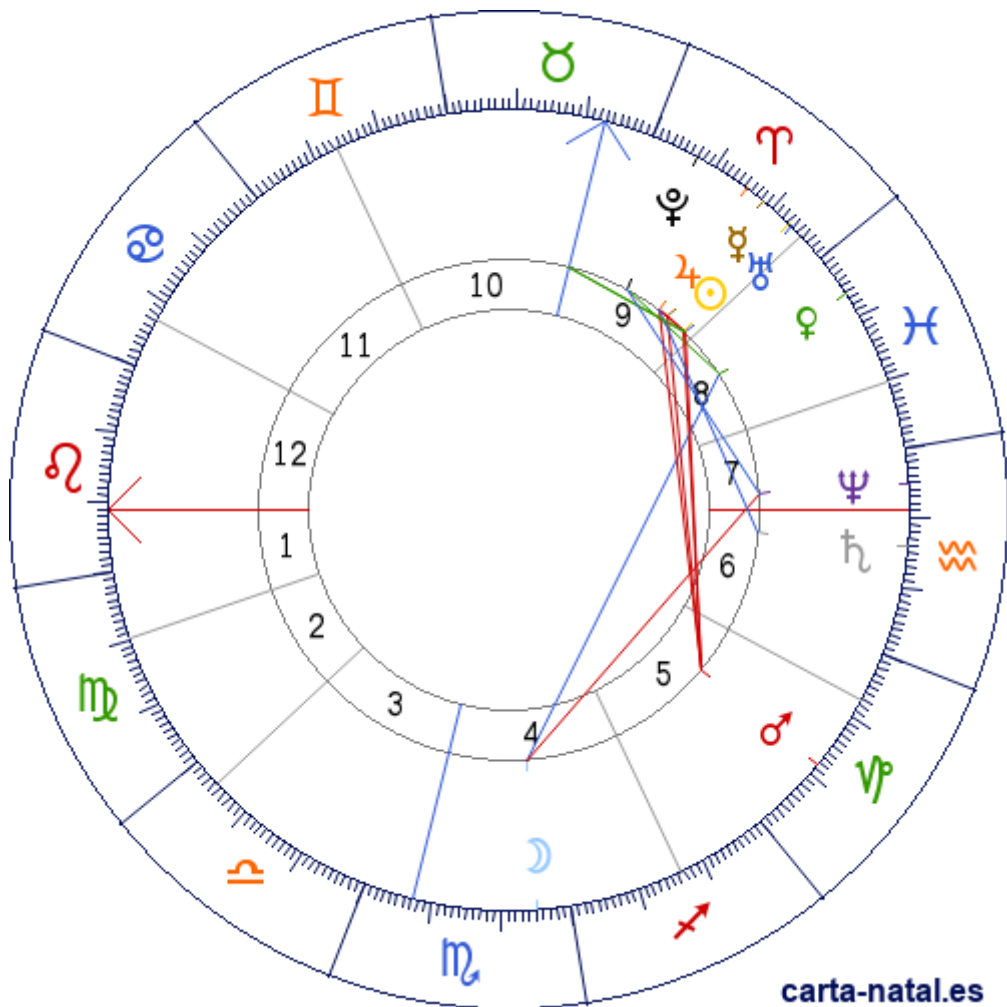

**Carta natal**

**Wilhelm Röntgen**

27/03/1845 14:00:00 (LMT)  
27/03/1845 13:31:00 UT

51:12:00N 07:15:00E

Tropical/geocéntrico  
Carta eclíptica  
Casas: Placidus

ARMC: 34°46'44.41116"

carta-natal.es

Generalidades

Casas (Placidus)

C 1 (AC)	♈	21°06'46"
C 2	♉	09°50'39"
C 3	♊	04°24'51"
C 4	♋	07°07'38"
C 5	♌	16°26'17"
C 6	♍	22°35'54"
C 7	♎	21°06'46"
C 8	♏	09°50'39"
C 9	♐	04°24'51"
C 10 (MC)	♑	07°07'38"
C 11	♒	16°26'17"
C 12	♓	22°35'54"

Planetas

☉	♈	06°45'16"	9
☾	♋	25°12'46"	4
♃	♈	11°41'14"	9
♀	♏	23°49'25"	8
♁	♍	11°36'38"	5
♄	♈	14°29'21"	9
♅	♎	15°56'12"	6
♆	♈	06°14'05"	9
♇	♎	24°56'06"	7
♈	♈	23°01'56"	9

Aspectos

☉	0°	♀	4.93° (S)
☉	90°	♁	4.86° (A)
☉	0°	♃	7.73° (A)
☉	0°	♆	0.52° (S)
☉	30°	MC	0.37° (S)
☾	120°	♀	1.39° (S)
☾	90°	♁	0.28° (S)
♀	90°	♁	0.08° (S)
♀	0°	♃	2.8° (A)
♀	0°	♆	5.45° (S)
♀	30°	♀	0.79° (S)
♁	90°	♃	2.88° (A)
♁	90°	♆	5.38° (S)
♃	60°	♅	1.45° (A)
♆	30°	MC	0.89° (S)