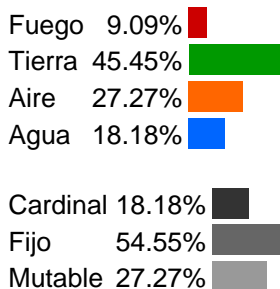

Carta natal

Bertus Aafjes

12/05/1914 20:00:00 (LMT)
12/05/1914 19:40:26 UT

52:22:27N 04:53:23E

Tropical/geocéntrico
Carta eclíptica
Casas: Placidus

ARMC: 169°43'32.27556"

carta-natal.es

Generalidades

Casas (Placidus)

C 1 (AC)		25°21'16"
C 2		27°10'57"
C 3		08°58'03"
C 4		18°49'22"
C 5		18°02'22"
C 6		09°02'02"
C 7		25°21'16"
C 8		27°10'57"
C 9		08°58'03"
C 10 (MC)		18°49'22"
C 11		18°02'22"
C 12		09°02'02"