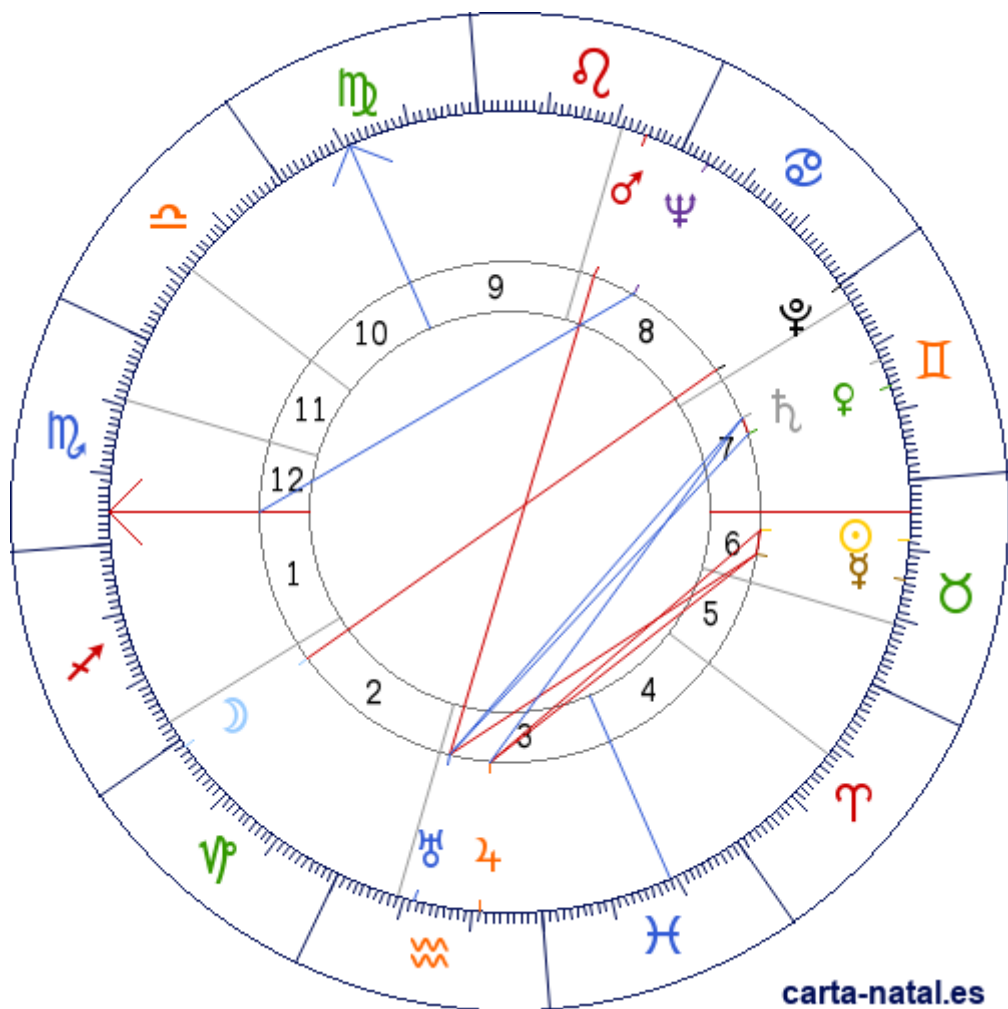

Carta natal

Bertus Aafjes

12/05/1914 20:00:00 (LMT)
12/05/1914 19:40:26 UT

52:22:27N 04:53:23E

Tropical/geocéntrico
Carta eclíptica
Casas: Placidus

ARMC: 169°43'32.27556"

carta-natal.es

Generalidades

Casas (Placidus)

C 1 (AC)		25°21'16"
C 2		27°10'57"
C 3		08°58'03"
C 4		18°49'22"
C 5		18°02'22"
C 6		09°02'02"
C 7		25°21'16"
C 8		27°10'57"
C 9		08°58'03"
C 10 (MC)		18°49'22"
C 11		18°02'22"
C 12		09°02'02"

Planetas

		21°12'46"	6
		01°16'33"	2
		15°41'45"	6
		13°42'42"	7
		05°31'35"	8 » 9
		20°56'10"	3
		17°38'37"	7
		11°36'38" ^E	3
		25°47'18"	8
		29°42'22"	8

Aspectos

	0°		5.52° (A)
	90°		0.28° (S)
	180°		1.57° (S)
	90°		5.24° (A)
	90°		4.09° (S)
	0°		3.93° (A)
	120°		2.1° (S)
	180°		6.08° (A)
	120°		3.29° (A)
	120°		6.03° (S)
	120°	AC	0.43° (A)