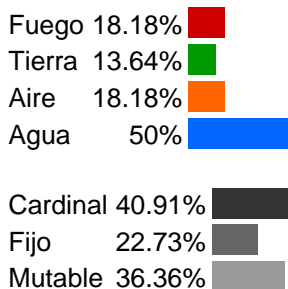

Carta natal

Douglas Adams

11/03/1952 11:10:00 (GMT)

11/03/1952 11:10:00 UT

52:12:00N 00:07:00E

Tropical/geocéntrico

Carta eclíptica

Casas: Placidus

ARMC: 336°40'16.33044"

carta-natal.es

Generalidades

Casas (Placidus)

C 1 (AC)	♈	09°15'30"
C 2	♈	24°43'49"
C 3	♌	12°02'29"
C 4	♌	04°49'21"
C 5	♍	08°55'17"
C 6	♍	27°05'10"
C 7	♎	09°15'30"
C 8	♎	24°43'49"
C 9	♏	12°02'29"
C 10 (MC)	♏	04°49'21"
C 11	♐	08°55'17"
C 12	♐	27°05'10"