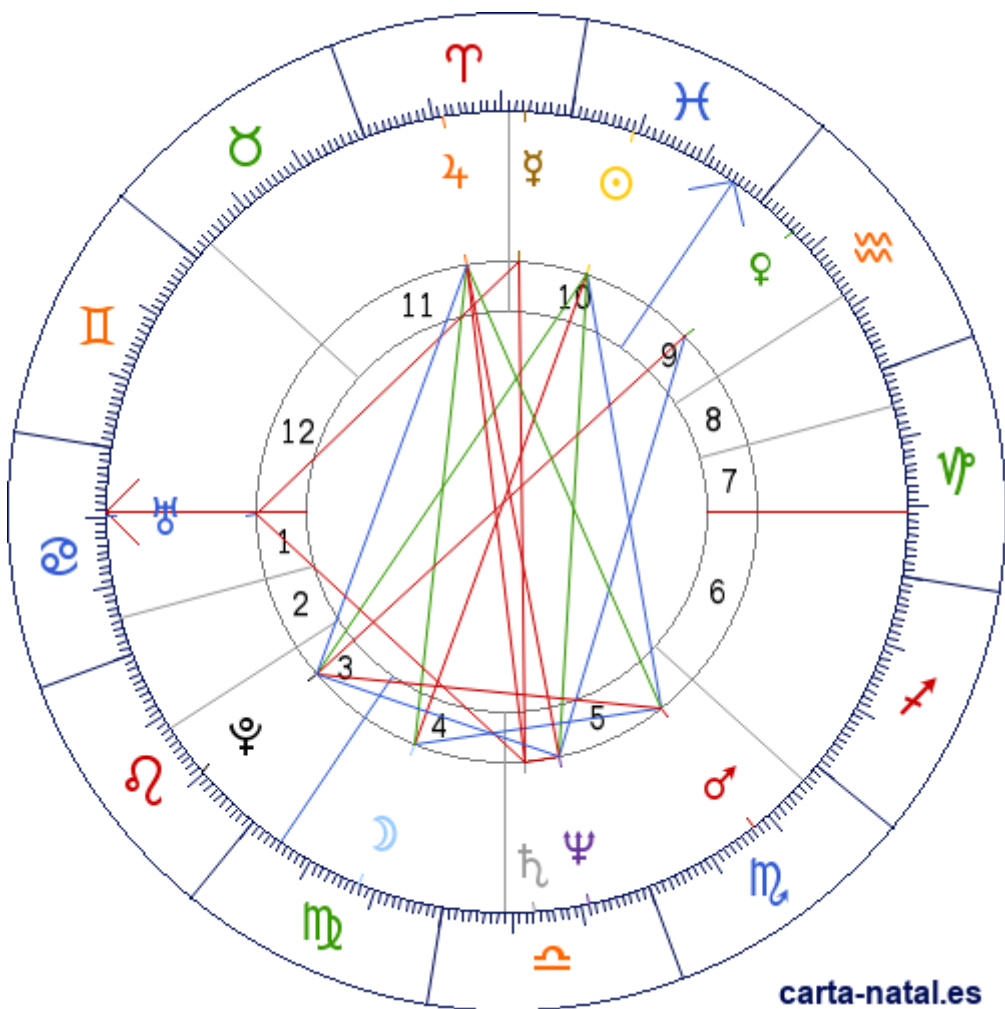

Carta natal

Douglas Adams

11/03/1952 11:10:00 (GMT)

11/03/1952 11:10:00 UT

52:12:00N 00:07:00E

Tropical/geocéntrico

Carta eclíptica

Casas: Placidus

ARMC: 336°40'16.33044"

carta-natal.es

Generalidades

Casas (Placidus)

C 1 (AC)	♈	09°15'30"
C 2	♈	24°43'49"
C 3	♌	12°02'29"
C 4	♌	04°49'21"
C 5	♍	08°55'17"
C 6	♍	27°05'10"
C 7	♎	09°15'30"
C 8	♎	24°43'49"
C 9	♏	12°02'29"
C 10 (MC)	♏	04°49'21"
C 11	♐	08°55'17"
C 12	♐	27°05'10"

Planetas

☉	♈	20°49'53"	10
☾	♌	17°28'35"	4
♀	♈	06°34'36"	10 » 11
♀	♏	23°41'13"	9
♂	♍	17°20'26"	5
♃	♈	18°29'59"	11
♅	♍	13°11'56" <u>R</u>	5
♁	♈	09°55'17" <u>R</u>	1
♆	♍	21°07'04" <u>R</u>	5
♇	♌	19°38'44" <u>R</u>	3

Aspectos

☉	180°	☾	3.36° (A)
☉	120°	♂	3.49° (S)
☉	150°	♆	0.29° (A)
☉	150°	♀	1.19° (S)
☾	60°	♂	0.14° (S)
☾	150°	♃	1.02° (A)
♀	180°	♅	6.62° (A)
♀	90°	♁	3.34° (A)
♀	120°	♆	2.57° (S)
♀	180°	♀	4.04° (S)
♂	150°	♃	1.16° (S)
♂	90°	♀	2.31° (A)
♃	180°	♅	5.3° (S)
♃	180°	♆	2.62° (A)
♃	120°	♀	1.15° (A)