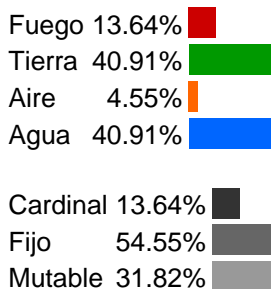

Carta natal

Silvana Mangano

23/04/1930 20:10:00 (WET)  
23/04/1930 20:10:00 UT

40:24:59N 03:42:09W

Tropical/geocéntrico  
Carta eclíptica  
Casas: Placidus

ARMC: 149°56'14.74836"

carta-natal.es

Generalidades

Casas (Placidus)

C 1 (AC)	♈	17°18'24"
C 2	♉	17°03'35"
C 3	♊	21°35'07"
C 4	♋	27°45'05"
C 5	♌	29°56'21"
C 6	♍	26°02'24"
C 7	♎	17°18'24"
C 8	♏	17°03'35"
C 9	♐	21°35'07"
C 10 (MC)	♑	27°45'05"
C 11	♒	29°56'21"
C 12	♓	26°02'24"