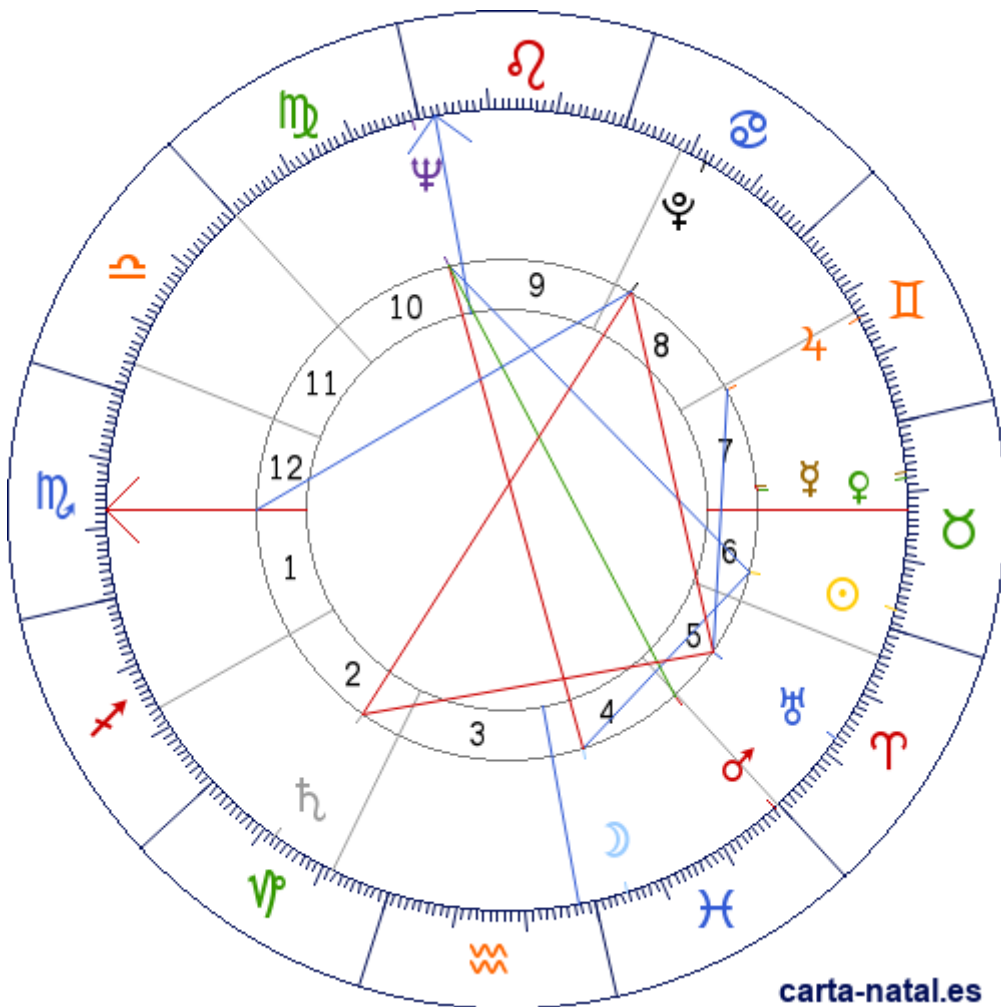

Carta natal

Silvana Mangano

23/04/1930 20:10:00 (WET)  
23/04/1930 20:10:00 UT

40:24:59N 03:42:09W

Tropical/geocéntrico  
Carta eclíptica  
Casas: Placidus

ARMC: 149°56'14.74836"

carta-natal.es

Generalidades

Casas (Placidus)

C 1 (AC)	♈	17°18'24"
C 2	♉	17°03'35"
C 3	♊	21°35'07"
C 4	♋	27°45'05"
C 5	♌	29°56'21"
C 6	♍	26°02'24"
C 7	♎	17°18'24"
C 8	♏	17°03'35"
C 9	♐	21°35'07"
C 10 (MC)	♑	27°45'05"
C 11	♒	29°56'21"
C 12	♓	26°02'24"

Planetas

☉	♎	02°55'41"	6
☾	♌	04°54'31"	4
♀	♎	22°39'14"	7
♀	♎	21°48'35"	7
♂	♌	29°18'50"	4 » 5
♃	♏	15°52'11"	7 » 8
♅	♊	11°52'45" <u>E</u>	2
♁	♏	12°34'23"	5
♄	♎	00°53'07" <u>R</u>	10
♃	♐	17°32'41"	8

Aspectos