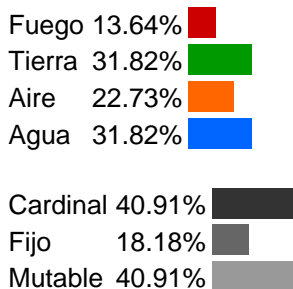

Carta natal

Paul Langevin

23/01/1872 21:00:00 (LMT)
23/01/1872 20:50:36 UT

48:51:12N 02:20:56E

Tropical/geocéntrico
Carta eclíptica
Casas: Placidus

ARMC: 77°30'13.0266"

carta-natal.es

Generalidades

Casas (Placidus)

C 1 (AC)	♈	20°54'07"
C 2	♉	14°18'42"
C 3	♊	13°36'23"
C 4	♋	18°30'27"
C 5	♌	24°24'08"
C 6	♍	25°28'42"
C 7	♎	20°54'07"
C 8	♏	14°18'42"
C 9	♐	13°36'23"
C 10 (MC)	♑	18°30'27"
C 11	♒	24°24'08"
C 12	♓	25°28'42"