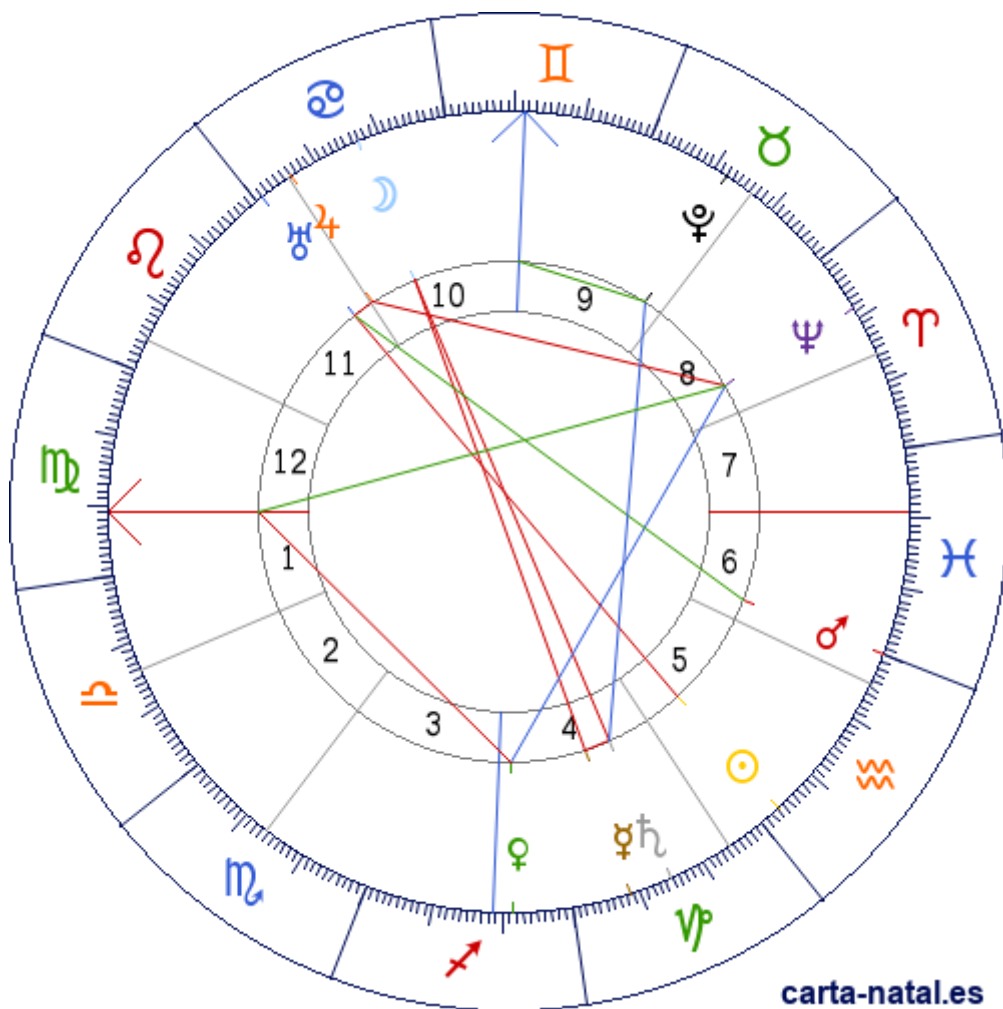

Carta natal

Paul Langevin

23/01/1872 21:00:00 (LMT)
23/01/1872 20:50:36 UT

48:51:12N 02:20:56E

Tropical/geocéntrico
Carta eclíptica
Casas: Placidus

ARMC: 77°30'13.0266"

carta-natal.es

Generalidades

Casas (Placidus)

C 1 (AC)	♈	20°54'07"
C 2	♉	14°18'42"
C 3	♊	13°36'23"
C 4	♋	18°30'27"
C 5	♌	24°24'08"
C 6	♍	25°28'42"
C 7	♎	20°54'07"
C 8	♏	14°18'42"
C 9	♐	13°36'23"
C 10 (MC)	♑	18°30'27"
C 11	♒	24°24'08"
C 12	♓	25°28'42"

Planetas

☉	♍	03°13'53"	5
☾	♊	13°04'41"	10
♀	♌	08°36'22"	4
♀	♋	21°21'49"	4
♂	♎	00°10'45"	6
♃	♊	23°47'26" <u>R</u>	10 » 11
♄	♌	14°39'50"	4
♁	♊	29°00'20" <u>R</u>	11
♂	♏	21°24'30"	8
♀	♐	17°55'44" <u>R</u>	9

Aspectos

☉	180°	♁	4.23° (S)
☾	180°	♀	4.47° (S)
☾	180°	♄	1.59° (A)
♀	0°	♄	6.06° (A)
♀	120°	♂	0.04° (A)
♀	90°	AC	0.46° (A)
♂	150°	♁	1.17° (S)
♃	0°	♁	5.22° (S)
♃	90°	♂	2.38° (A)
♄	120°	♀	3.27° (A)
♂	150°	AC	0.51° (A)
♀	30°	MC	0.58° (S)