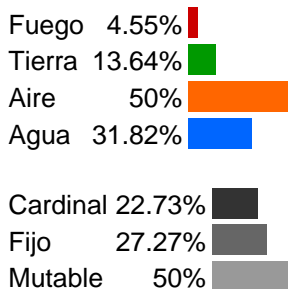

**Carta natal**

**André Dussollier**

17/02/1946 12:00:00 (CET)  
17/02/1946 11:00:00 UT

45:54:00N 06:07:00E

Tropical/geocéntrico  
Carta eclíptica  
Casas: Placidus

ARMC: 317°56'5.3304"

carta-natal.es

Generalidades

Casas (Placidus)

C 1 (AC)	♌	14°37'49"
C 2	♍	05°06'42"
C 3	♍	23°57'59"
C 4	♎	15°28'16"
C 5	♏	14°37'23"
C 6	♐	27°14'19"
C 7	♑	14°37'49"
C 8	♒	05°06'42"
C 9	♒	23°57'59"
C 10 (MC)	♓	15°28'16"
C 11	♈	14°37'23"
C 12	♈	27°14'19"