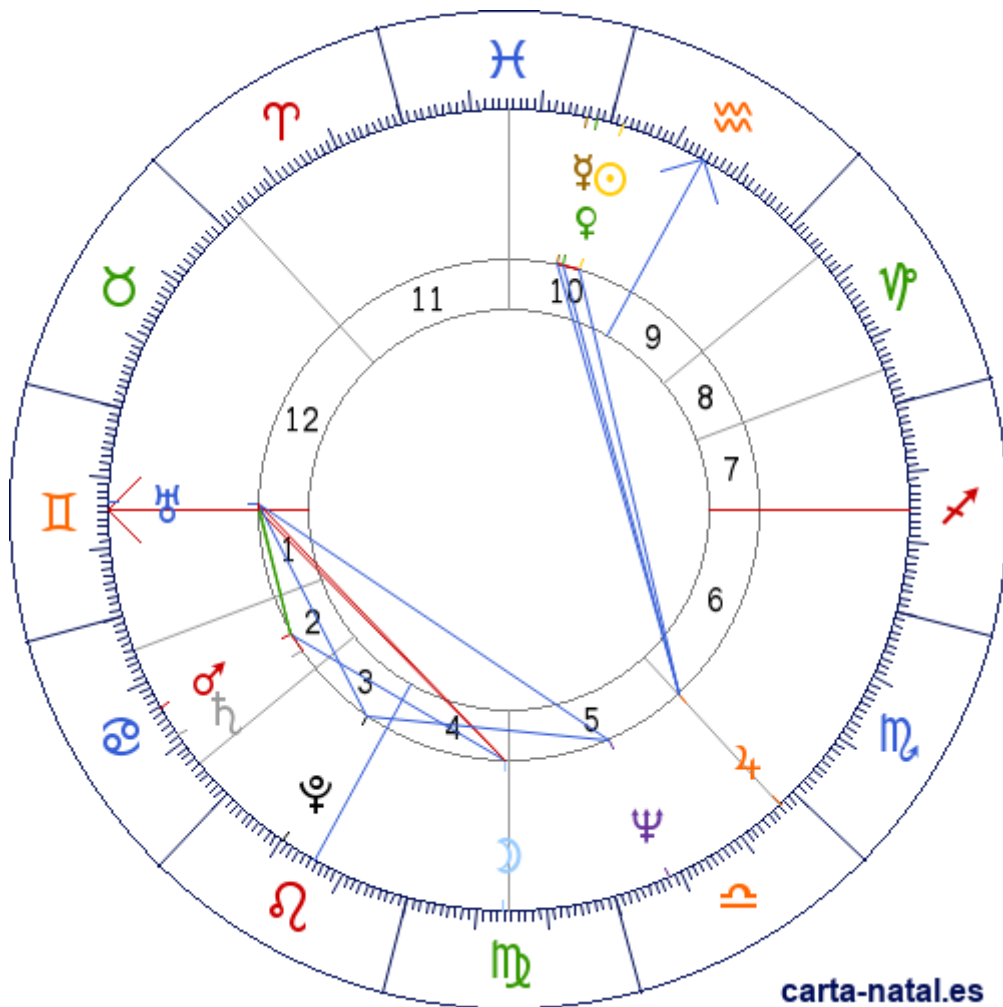

**Carta natal**

**André Dussollier**

17/02/1946 12:00:00 (CET)  
17/02/1946 11:00:00 UT

45:54:00N 06:07:00E

Tropical/geocéntrico  
Carta eclíptica  
Casas: Placidus

ARMC: 317°56'5.3304"

carta-natal.es

Generalidades

Casas (Placidus)

C 1 (AC)	♌	14°37'49"
C 2	♍	05°06'42"
C 3	♍	23°57'59"
C 4	♎	15°28'16"
C 5	♏	14°37'23"
C 6	♐	27°14'19"
C 7	♑	14°37'49"
C 8	♒	05°06'42"
C 9	♒	23°57'59"
C 10 (MC)	♓	15°28'16"
C 11	♈	14°37'23"
C 12	♈	27°14'19"

Planetas

☉	♋	28°11'16"	10
☾	♌	13°39'44"	4 » 5
☿	♌	03°19'40"	10
♀	♌	02°01'31"	10
♂	♌	14°13'49" <u>R</u>	2
♃	♌	27°18'28" <u>R</u>	6
♄	♌	18°48'33" <u>R</u>	2
♅	♌	13°24'49" <u>E</u>	12 » 1
♆	♌	08°13'32" <u>R</u>	5
♇	♌	10°14'20" <u>R</u>	3

60°

2.01° (A)

---