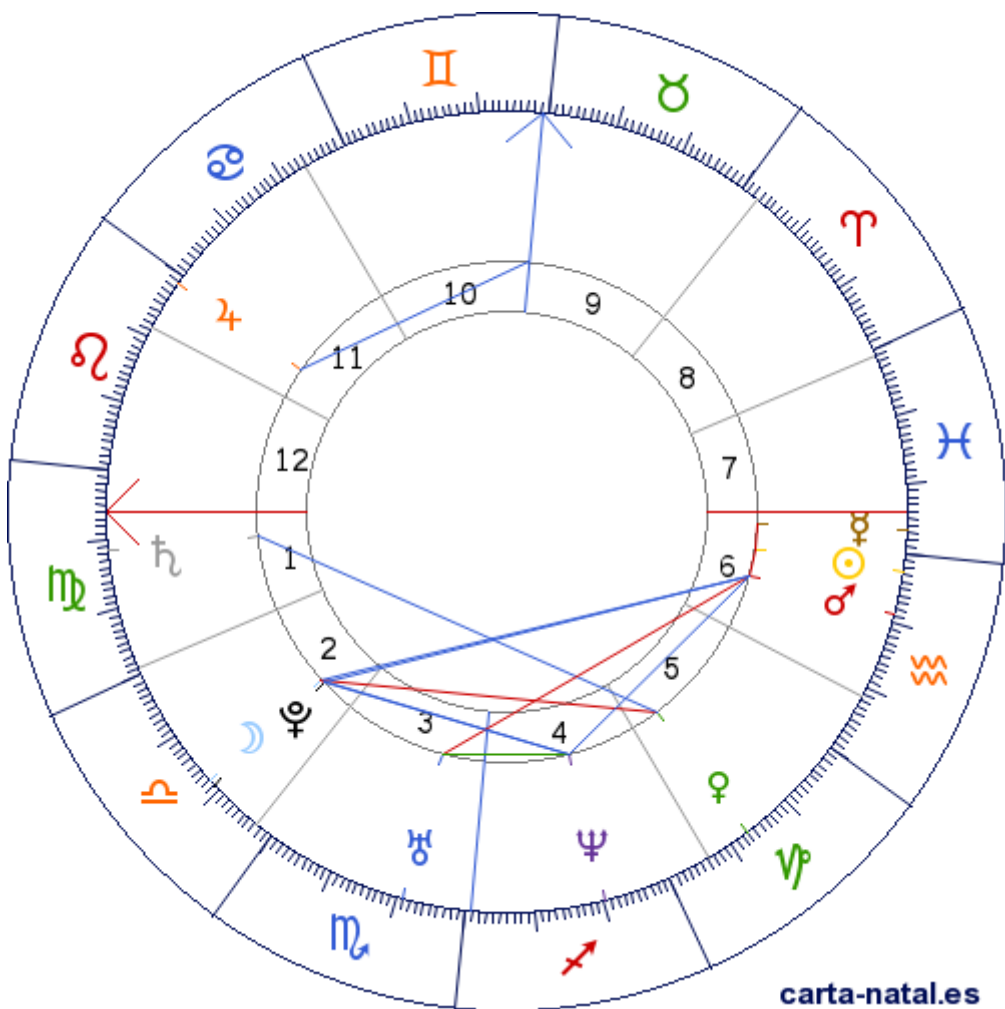

**Carta natal**

**Valentino Rossi**

16/02/1979 18:20:00 (CET)  
16/02/1979 17:20:00 UT

43:43:34N 12:38:11E

Tropical/geocéntrico  
Carta eclíptica  
Casas: Placidus

ARMC: 58°44'23.721"

carta-natal.es

Generalidades

Casas (Placidus)

C 1 (AC)	♈	05°59'10"
C 2	♈	28°55'27"
C 3	♉	27°17'34"
C 4	♊	00°53'02"
C 5	♋	06°17'04"
C 6	♌	08°29'27"
C 7	♍	05°59'10"
C 8	♎	28°55'27"
C 9	♏	27°17'34"
C 10 (MC)	♐	00°53'02"
C 11	♑	06°17'04"
C 12	♒	08°29'27"

Planetas

☉	♍	27°26'26"	6
☾	♉	18°08'35"	2
☿	♈	03°25'46"	6 » 7
♀	♎	12°42'41"	5
♂	♌	21°13'07"	6
♃	♓	01°09'01"R	11
♄	♈	11°34'21"R	1
♅	♎	20°58'25"	3
♆	♊	20°09'57"	4
♇	♉	19°01'58"R	2

Aspectos

☉	0°	♀	5.99° (S)
☉	0°	♂	6.22° (S)
☾	90°	♀	5.43° (S)
☾	120°	♂	3.08° (A)
☾	60°	♄	2.02° (A)
☾	0°	♀	0.89° (A)
♀	120°	♄	1.14° (S)
♂	90°	♅	0.24° (S)
♂	60°	♄	1.05° (S)
♂	120°	♀	2.19° (S)
♃	60°	MC	0.27° (A)
♅	30°	♄	0.81° (A)
♄	60°	♀	1.13° (S)