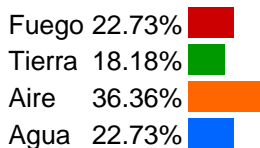

Generalidades

Casas (Placidus)

C 1 (AC)	♈	00°32'11"
C 2	♈	28°35'05"
C 3	♏	01°29'52"
C 4	♌	07°22'17"
C 5	♏	10°42'53"
C 6	♈	08°21'09"
C 7	♏	00°32'11"
C 8	♏	28°35'05"
C 9	♎	01°29'52"
C 10 (MC)	♏	07°22'17"
C 11	♏	10°42'53"
C 12	♎	08°21'09"

Planetas

☉	♌	17°45'05"	4
☾	♈	18°03'04"	6
☿	♌	25°28'57"	4
♀	♌	08°12'55"	4
♂	♏	16°05'45"	3
♃	♏	02°25'23"<u>R</u>	10
♄	♏	05°23'32"<u>R</u>	10
♅	♎	06°21'51"<u>R</u>	11 » 12
♆	♏	21°31'46"	1
♇	♏	04°50'27"	4

Aspectos

☉	60°	☾	0.3° (S)
☉	0°	♀	7.73° (S)
☉	90°	♃	3.78° (A)
☾	90°	♂	1.96° (S)
♀	180°	♃	6.94° (A)
♀	90°	♃	3.95° (S)
♀	120°	♄	1.85° (S)
♀	180°	MC	0.84° (A)
♃	0°	♄	2.97° (S)
♃	180°	♅	2.42° (S)
♄	30°	♄	0.97° (S)
♄	180°	♅	0.55° (A)
♄	150°	♅	1.52° (A)