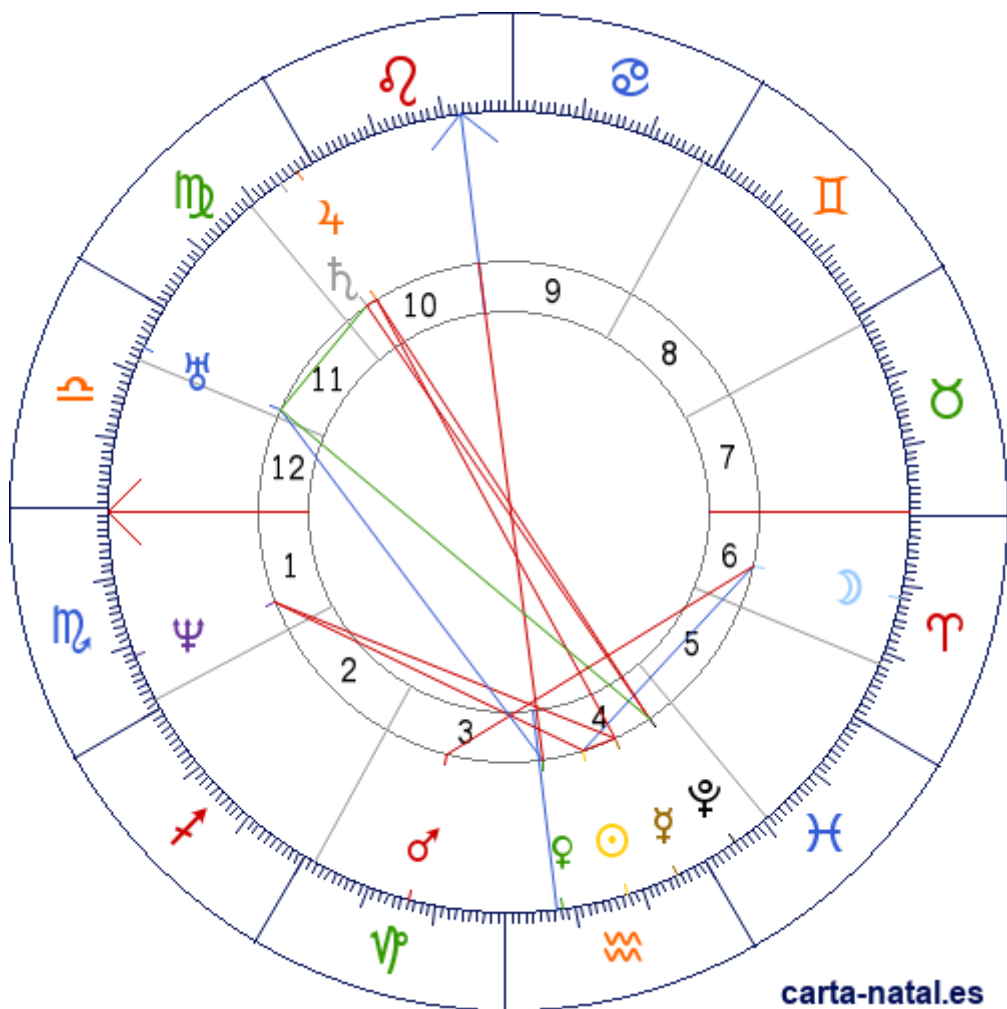

Carta natal

Phineas Parkhurst Quimby

06/02/1802 23:33:00 (LMT)
07/02/1802 04:22:00 UT

43:38:32N 72:15:06W

Tropical/geocéntrico
Carta eclíptica
Casas: Placidus

ARMC: 129°46'55.49268"

carta-natal.es

Generalidades

Casas (Placidus)

C 1 (AC)	♌	00°32'11"
C 2	♌	28°35'05"
C 3	♍	01°29'52"
C 4	♍	07°22'17"
C 5	♎	10°42'53"
C 6	♎	08°21'09"
C 7	♏	00°32'11"
C 8	♏	28°35'05"
C 9	♐	01°29'52"
C 10 (MC)	♐	07°22'17"
C 11	♑	10°42'53"
C 12	♑	08°21'09"

Planetas

☉	♍	17°45'05"	4
☾	♎	18°03'04"	6
☿	♍	25°28'57"	4
♀	♍	08°12'55"	4
♂	♍	16°05'45"	3
♃	♌	02°25'23" <u>R</u>	10
♄	♌	05°23'32" <u>R</u>	10
♅	♌	06°21'51" <u>R</u>	11 » 12
♆	♌	21°31'46"	1
♇	♌	04°50'27"	4

Aspectos

☉	60°	☾	0.3° (S)
☉	0°	♀	7.73° (S)
☉	90°	♃	3.78° (A)
☾	90°	♂	1.96° (S)
♀	180°	♃	6.94° (A)
♀	90°	♃	3.95° (S)
♀	120°	♅	1.85° (S)
♀	180°	MC	0.84° (A)
♃	0°	♄	2.97° (S)
♃	180°	♆	2.42° (S)
♄	30°	♅	0.97° (S)
♄	180°	♆	0.55° (A)
♅	150°	♆	1.52° (A)