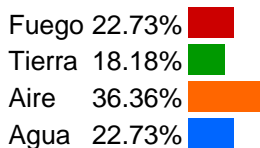

Carta natal

Phineas Parkhurst Quimby

06/02/1802 23:33:00 (LMT)
07/02/1802 04:22:00 UT

43:38:32N 72:15:06W

Tropical/geocéntrico
Carta eclíptica
Casas: Placidus

ARMC: 129°46'55.49268"

carta-natal.es

Generalidades

Casas (Placidus)

C 1 (AC)	♌	00°32'11"
C 2	♌	28°35'05"
C 3	♍	01°29'52"
C 4	♍	07°22'17"
C 5	♎	10°42'53"
C 6	♎	08°21'09"
C 7	♏	00°32'11"
C 8	♏	28°35'05"
C 9	♐	01°29'52"
C 10 (MC)	♐	07°22'17"
C 11	♑	10°42'53"
C 12	♑	08°21'09"