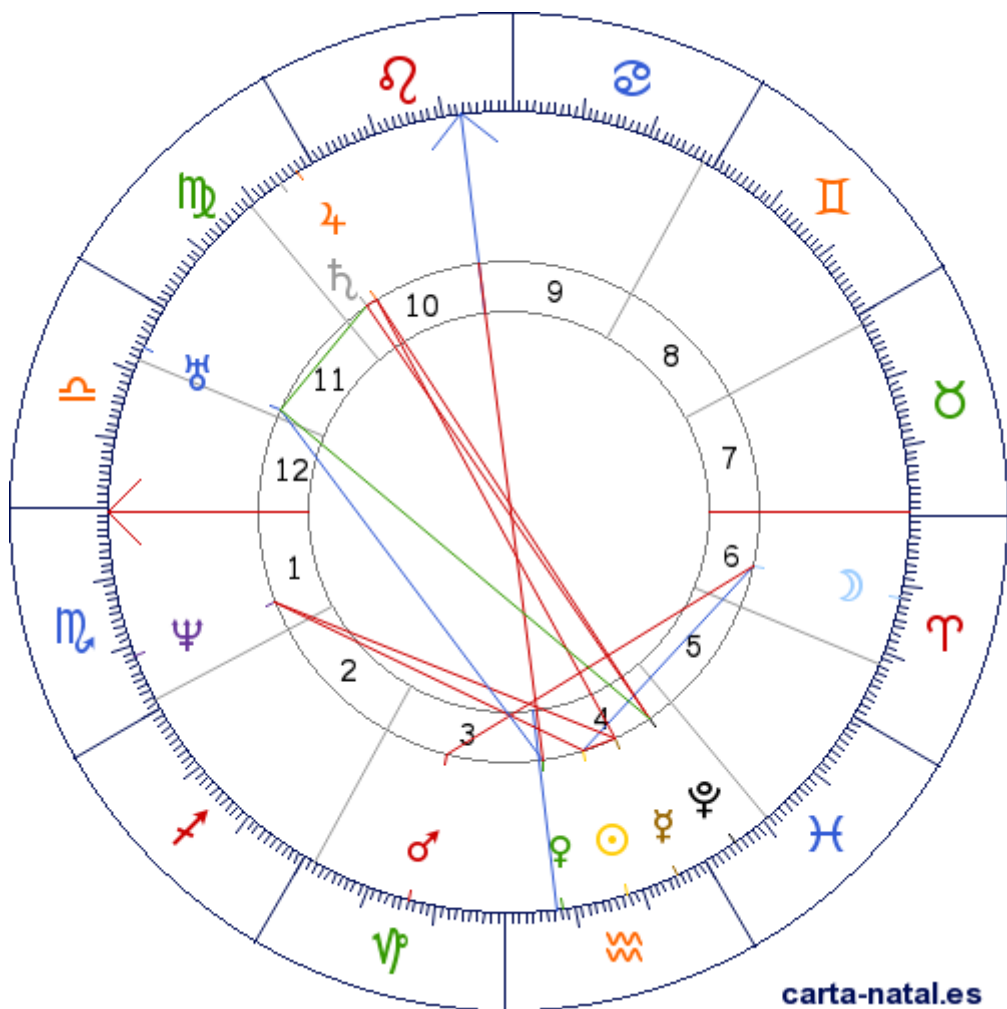

Carta natal

Phineas Parkhurst Quimby

06/02/1802 23:33:00 (LMT)

07/02/1802 04:22:00 UT

43:38:32N 72:15:06W

Tropical/geocéntrico

Carta eclíptica

Casas: Placidus

ARMC: 129°46'55.49268"

carta-natal.es

Generalidades

Casas (Placidus)

C 1 (AC)	♈	00°32'11"
C 2	♈	28°35'05"
C 3	♏	01°29'52"
C 4	♌	07°22'17"
C 5	♏	10°42'53"
C 6	♈	08°21'09"
C 7	♏	00°32'11"
C 8	♏	28°35'05"
C 9	♎	01°29'52"
C 10 (MC)	♏	07°22'17"
C 11	♏	10°42'53"
C 12	♎	08°21'09"

Planetas

☉	♌	17°45'05"	4
☾	♈	18°03'04"	6
☿	♌	25°28'57"	4
♀	♌	08°12'55"	4
♂	♏	16°05'45"	3
♃	♏	02°25'23" <u>R</u>	10
♄	♏	05°23'32" <u>R</u>	10
♅	♎	06°21'51" <u>R</u>	11 » 12
♆	♏	21°31'46"	1
♇	♏	04°50'27"	4

Aspectos

☉	60°	☾	0.3° (S)
☉	0°	♀	7.73° (S)
☉	90°	♃	3.78° (A)
☾	90°	♂	1.96° (S)
♀	180°	♃	6.94° (A)
♀	90°	♃	3.95° (S)
♀	120°	♄	1.85° (S)
♀	180°	MC	0.84° (A)
♃	0°	♄	2.97° (S)
♃	180°	♅	2.42° (S)
♄	30°	♄	0.97° (S)
♄	180°	♅	0.55° (A)
♄	150°	♅	1.52° (A)