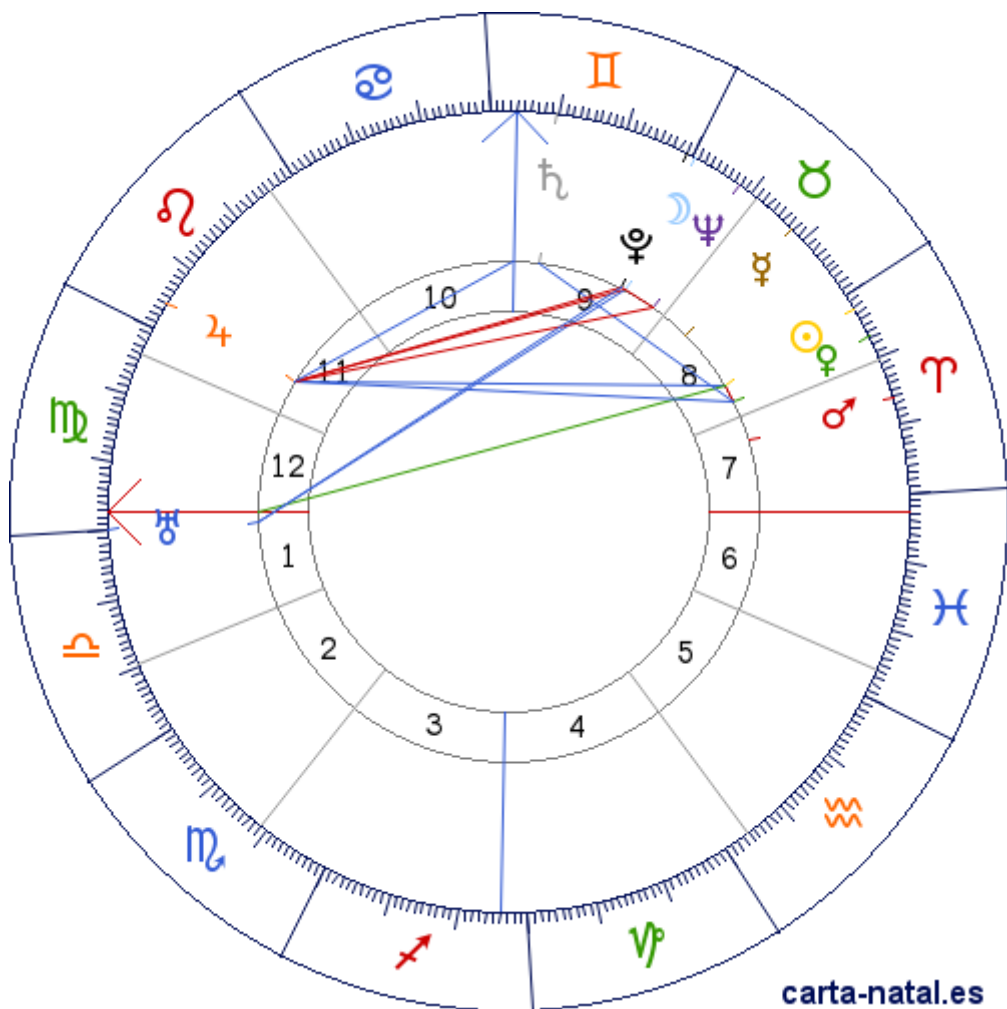

**Carta natal**

**Karen Blixen**

17/04/1885 16:00:00 (LMT)  
17/04/1885 15:09:48 UT

55:52:10N 12:33:06E

Tropical/geocéntrico  
Carta eclíptica  
Casas: Placidus

ARMC: 85°54'38.36124"

carta-natal.es

Generalidades

**Casas (Placidus)**

C 1 (AC)	♍	27°16'56"
C 2	♌	19°44'05"
C 3	♋	19°07'12"
C 4	♊	26°14'51"
C 5	♈	03°56'33"
C 6	♉	04°05'20"
C 7	♈	27°16'56"
C 8	♌	19°44'05"
C 9	♍	19°07'12"
C 10 (MC)	♎	26°14'51"
C 11	♏	03°56'33"
C 12	♐	04°05'20"

**Planetas**

☉	♌	27°45'07"	8
☾	♍	29°30'04"	9
☿	♍	12°18'11"E	8
♀	♌	23°15'52"	8
♂	♌	13°57'53"	7
♃	♏	25°51'46"E	11
♅	♎	20°23'04"	9
♁	♍	29°46'36"R	1
♆	♍	22°04'07"	9
♇	♎	00°52'41"	9

**Aspectos**

☉	0°	♀	4.49° (A)
☉	120°	♃	1.89° (S)
☉	150°	AC	0.47° (A)
☾	90°	♃	3.64° (S)
☾	120°	♁	0.28° (A)
☾	0°	♆	7.43° (S)
☾	0°	♀	1.38° (A)
♀	120°	♃	2.6° (A)
♀	60°	♅	2.88° (S)
♃	90°	♆	3.79° (A)
♃	90°	♀	5.02° (S)
♃	60°	MC	0.38° (S)
♁	120°	♀	1.1° (S)