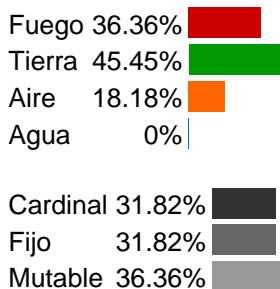

**Carta natal**

**Karen Blixen**

17/04/1885 16:00:00 (LMT)  
17/04/1885 15:09:48 UT

55:52:10N 12:33:06E

Tropical/geocéntrico  
Carta eclíptica  
Casas: Placidus

ARMC: 85°54'38.36124"

carta-natal.es

Generalidades

**Casas (Placidus)**

C 1 (AC)	♍	27°16'56"
C 2	♌	19°44'05"
C 3	♋	19°07'12"
C 4	♊	26°14'51"
C 5	♈	03°56'33"
C 6	♉	04°05'20"
C 7	♈	27°16'56"
C 8	♌	19°44'05"
C 9	♍	19°07'12"
C 10 (MC)	♎	26°14'51"
C 11	♏	03°56'33"
C 12	♐	04°05'20"