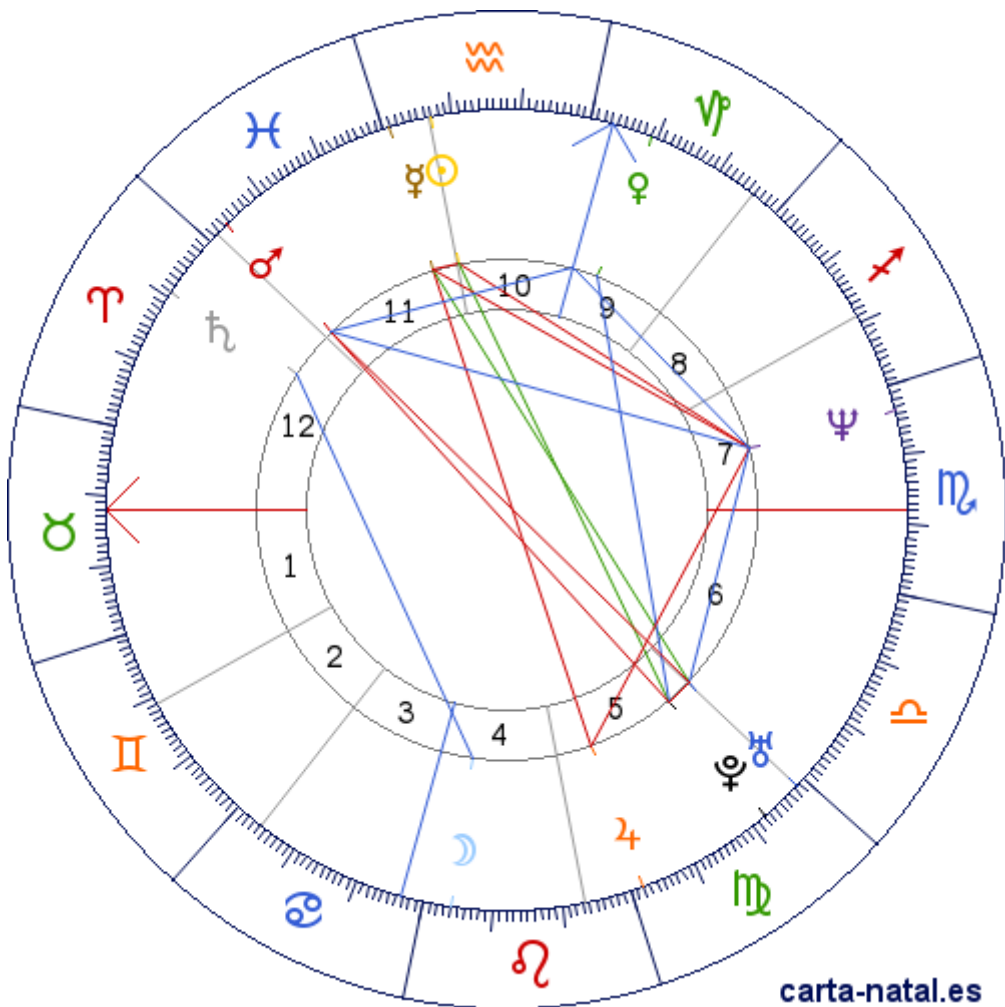

Carta natal

Josh Brolin

12/02/1968 10:22:00 (PST)

12/02/1968 18:22:00 UT

34:01:10N 118:29:28W

Tropical/geocéntrico

Carta eclíptica

Casas: Placidus

ARMC: 298°52'49.9764"

carta-natal.es

Generalidades

Casas (Placidus)

C 1 (AC)	♈	12°05'15"
C 2	♉	11°03'27"
C 3	♊	04°09'47"
C 4	♋	26°50'29"
C 5	♌	23°23'06"
C 6	♍	28°29'02"
C 7	♎	12°05'15"
C 8	♏	11°03'27"
C 9	♐	04°09'47"
C 10 (MC)	♑	26°50'29"
C 11	♒	23°23'06"
C 12	♓	28°29'02"

Planetas

♁	♏	23°06'38"	10 » 11
☾	♐	04°09'27"	4
☿	♊	29°06'28" <u>R</u>	11
♀	♑	20°51'29"	9
♂	♈	26°38'45"	11 » 12
♃	♍	01°53'03" <u>R</u>	5
♄	♈	09°13'06"	12
♅	♍	28°31'57" <u>R</u>	6
♆	♎	26°28'13"	7
♇	♍	22°15'44" <u>R</u>	5

Aspectos

♁	0°	♀	6° (A)
♁	90°	♄	3.36° (A)
♁	150°	☿	0.85° (S)
☾	120°	♈	5.06° (A)
♀	180°	♃	2.78° (S)
♀	150°	♅	0.58° (A)
♀	90°	♄	2.64° (A)
♀	120°	☿	1.4° (A)
♂	180°	♅	1.89° (A)
♂	120°	♄	0.18° (S)
♂	180°	☿	4.38° (S)
♂	60°	MC	0.2° (S)
♃	90°	♄	5.41° (A)
♅	60°	♄	2.06° (A)
♅	0°	☿	6.27° (A)