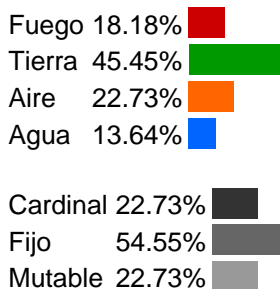

Carta natal

Josh Brolin

12/02/1968 10:22:00 (PST)

12/02/1968 18:22:00 UT

34:01:10N 118:29:28W

Tropical/geocéntrico

Carta eclíptica

Casas: Placidus

ARMC: 298°52'49.9764"

carta-natal.es

Generalidades

Casas (Placidus)

C 1 (AC)	♈	12°05'15"
C 2	♉	11°03'27"
C 3	♊	04°09'47"
C 4	♋	26°50'29"
C 5	♌	23°23'06"
C 6	♍	28°29'02"
C 7	♎	12°05'15"
C 8	♏	11°03'27"
C 9	♐	04°09'47"
C 10 (MC)	♑	26°50'29"
C 11	♒	23°23'06"
C 12	♓	28°29'02"