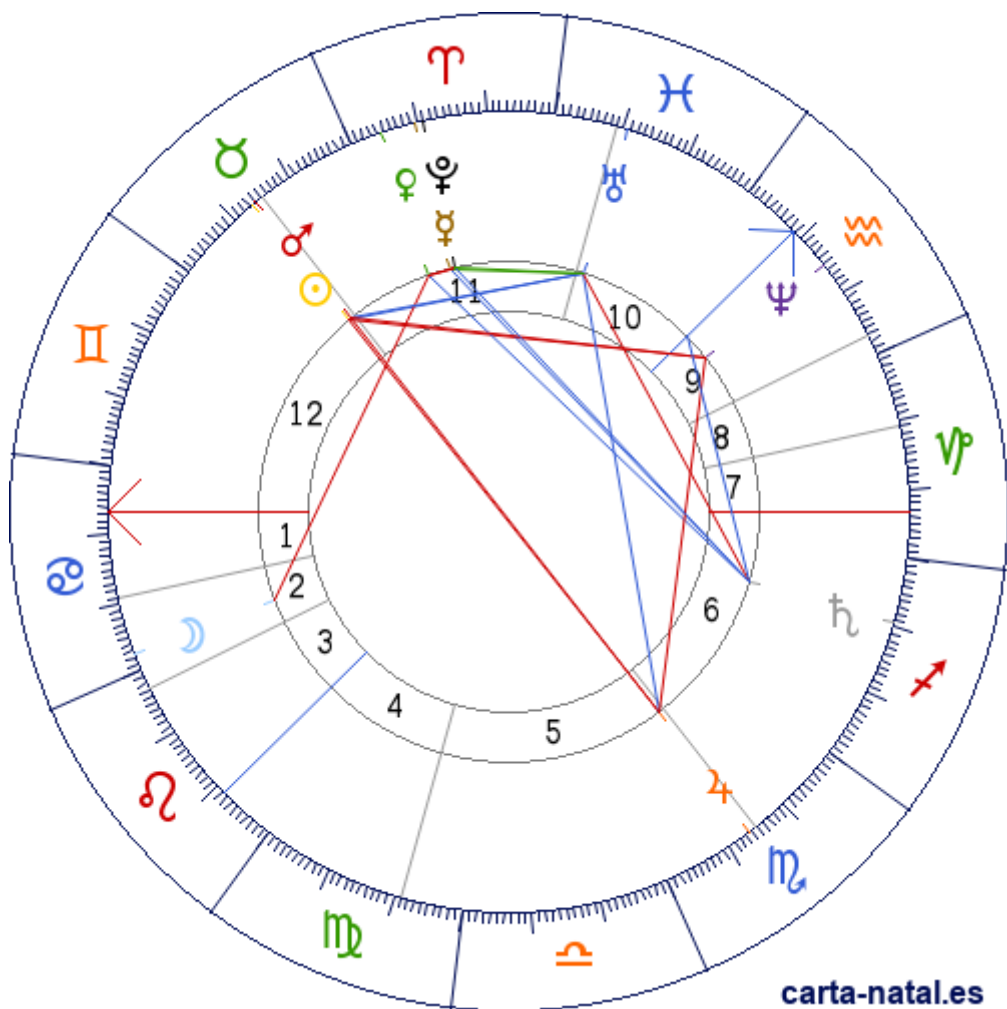

**Carta natal**

**Piotr Ilich Chaikovski**

07/05/1840 06:35:00 (LMT)  
07/05/1840 02:49:51 UT GREG

58:01:03N 56:17:08E

Tropical/geocéntrico  
Carta eclíptica  
Casas: Placidus

ARMC: 323°43'14.63196"

carta-natal.es

Generalidades

**Casas (Placidus)**

C 1 (AC)	♌	06°42'25"
C 2	♌	19°09'45"
C 3	♎	02°57'16"
C 4	♎	21°20'03"
C 5	♊	21°06'24"
C 6	♊	14°47'31"
C 7	♋	06°42'25"
C 8	♋	19°09'45"
C 9	♏	02°57'16"
C 10 (MC)	♏	21°20'03"
C 11	♈	21°06'24"
C 12	♈	14°47'31"

**Planetas**

☉	♋	16°34'46"	12
☾	♋	27°30'19"	2
☿	♋	20°19'28"	11
♀	♋	25°22'21"	11
♂	♋	15°58'25"	12
♃	♊	13°34'10" <u>R</u>	5 » 6
♄	♈	20°40'43" <u>R</u>	6
♅	♈	19°26'16"	10 » 11
♆	♏	14°48'38"	9
♇	♋	19°04'07"	11

**Aspectos**

☉	0°	♂	0.61° (S)
☉	180°	♄	3.01° (S)
☉	60°	♁	2.86° (A)
☉	90°	♅	1.77° (S)
☾	90°	♀	2.13° (S)
♀	0°	♀	5.05° (S)
♀	120°	♄	0.35° (A)
♀	30°	♁	0.89° (S)
♀	0°	♀	1.26° (S)
♀	120°	♄	4.69° (S)
♀	0°	♀	6.3° (S)
♂	180°	♄	2.4° (S)
♂	60°	♁	3.46° (A)
♂	90°	♅	1.16° (S)
♄	120°	♁	5.87° (S)