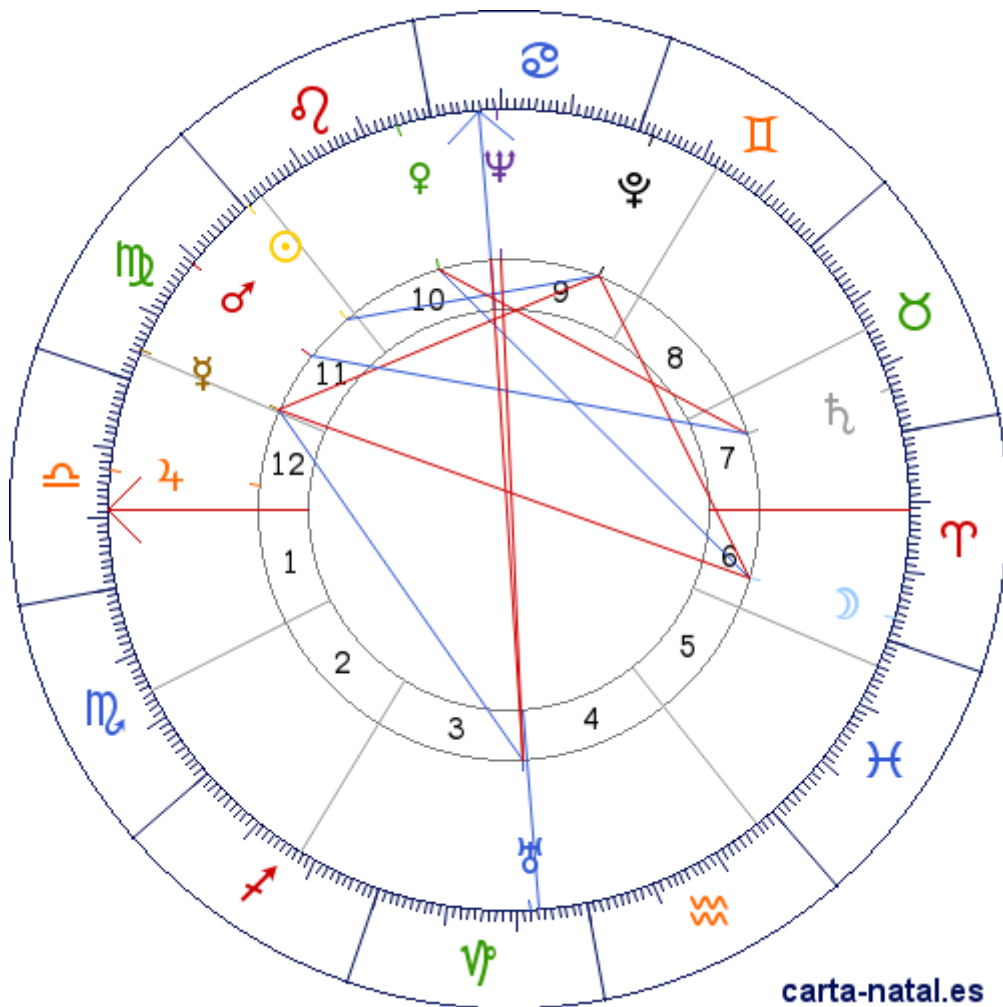

**Carta natal**

**Giuseppe Meazza**

23/08/1910 10:00:00 (CET)

23/08/1910 09:00:00 UT

45:27:51N 09:11:22E

Tropical/geocéntrico

Carta eclíptica

Casas: Placidus

ARMC: 114°57'55.25496"

carta-natal.es

**Generalidades**

Fuego 36.36%

Tierra 27.27%

Aire 22.73%

Agua 13.64%

Cardinal 50%

**Planetas**

☉	♌	29°20'21"	11
☾	♋	03°09'22"	6
♀	♉	25°25'06"	11 » 12
♀	♌	05°00'53"	10
♂	♉	10°59'03"	11
♃	♈	13°13'50"	12
♄	♏	06°34'14" <u>E</u>	7
♁	♋	21°52'26" <u>R</u>	3 » 4
♅	♑	20°31'27"	9 » 10
♁	♐	27°42'24"	9