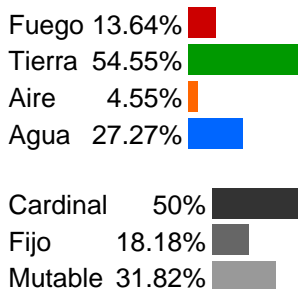

Carta natal

Anthony Hopkins

31/12/1937 09:15:00 (GMT)

31/12/1937 09:15:00 UT

51:35:33N 03:46:49W

Tropical/geocéntrico

Carta eclíptica

Casas: Placidus

ARMC: 234°21'5.49396"

carta-natal.es

Generalidades

Casas (Placidus)

| | | |
|-----------|---|-----------|
| C 1 (AC) | ♍ | 22°41'15" |
| C 2 | ♉ | 20°20'20" |
| C 3 | ♊ | 01°44'14" |
| C 4 | ♊ | 26°39'19" |
| C 5 | ♌ | 15°03'55" |
| C 6 | ♍ | 02°04'30" |
| C 7 | ♍ | 22°41'15" |
| C 8 | ♎ | 20°20'20" |
| C 9 | ♏ | 01°44'14" |
| C 10 (MC) | ♏ | 26°39'19" |
| C 11 | ♐ | 15°03'55" |
| C 12 | ♍ | 02°04'30" |