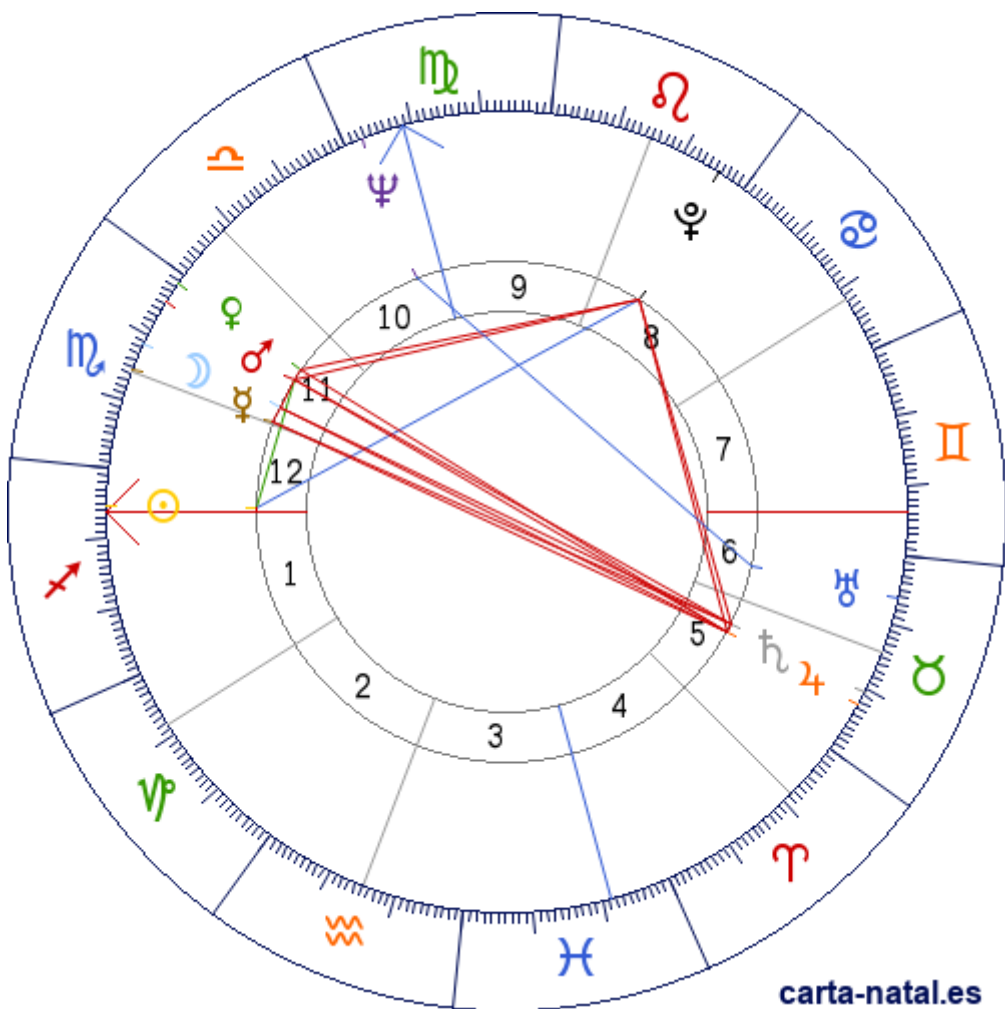

**Carta natal**

**Bruce Lee**

27/11/1940 07:12:00 (PST)

27/11/1940 15:12:00 UT

37:46:30N 122:25:10W

Tropical/geocéntrico

Carta eclíptica

Casas: Placidus

ARMC: 171°57'37.21392"

carta-natal.es

Generalidades

Fuego 31.82%

Tierra 27.27%

Aire 0%

Agua 40.91%

Cardinal 0%

Fijo 59.09%

Mutable 40.91%

**Casas (Placidus)**

C 1 (AC) ♈ 06°12'13"

C 2 ♉ 08°18'08"

C 3 ♊ 15°07'45"

C 4 ♋ 21°14'52"

C 5 ♌ 21°24'29"

♁ ♎ 27°24'03" 10

♂ ♏ 04°13'43"R 8

**Aspectos**

☉ 30° ♂ 0.69° (S)

☉ 120° ♀ 1.02° (S)

☉ 0° AC 0.96° (S)

☾ 0° ♀ 3.87° (A)

☾ 0° ♂ 6.84° (S)