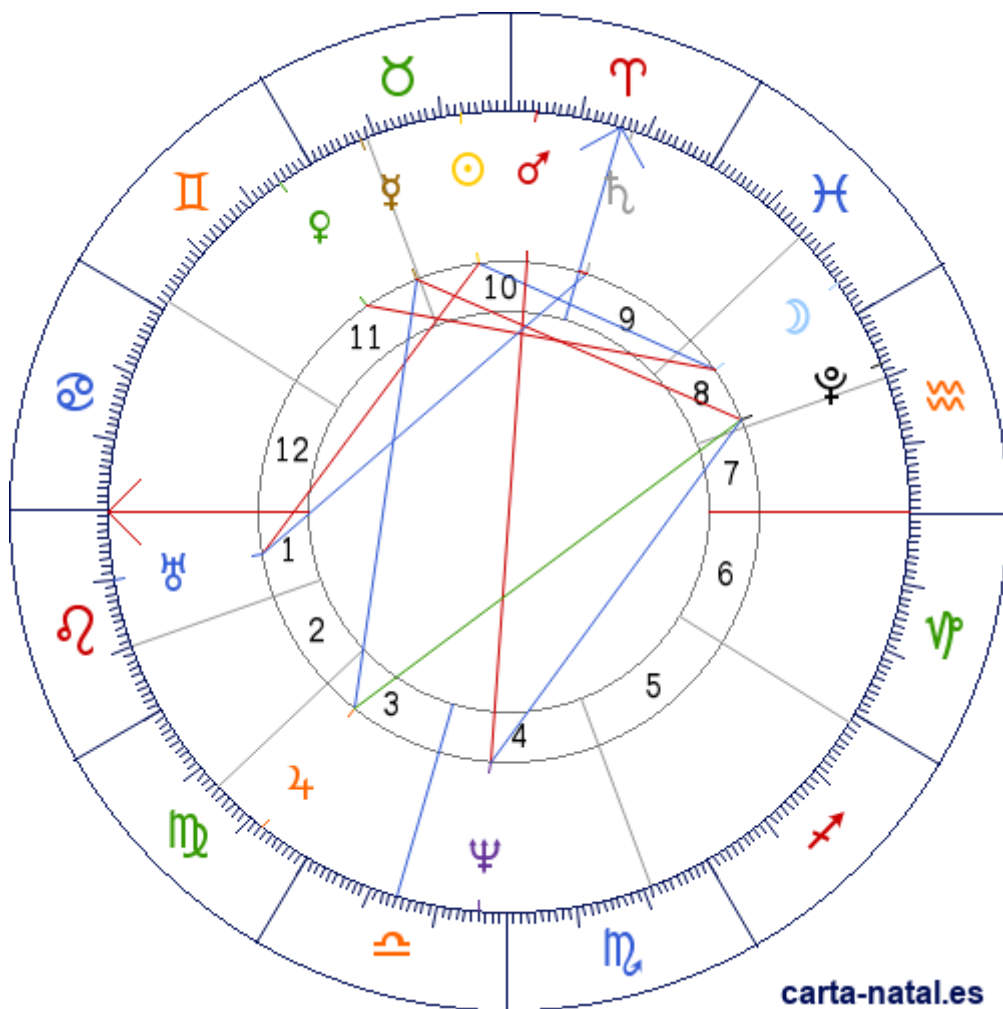

**Carta natal**

**Samuel Morse**

27/04/1791 10:30:00 (LMT)  
27/04/1791 15:14:15 UT

42:22:40N 71:03:43W

Tropical/geocéntrico  
Carta eclíptica  
Casas: Placidus

ARMC: 12°59'54.78684"

carta-natal.es

Generalidades

**Casas (Placidus)**

C 1 (AC)	♈	00°18'39"
C 2	♈	19°55'11"
C 3	♌	13°40'42"
C 4	♌	14°07'31"
C 5	♍	21°12'35"
C 6	♍	28°40'04"
C 7	♎	00°18'39"
C 8	♎	19°55'11"
C 9	♏	13°40'42"
C 10 (MC)	♏	14°07'31"
C 11	♐	21°12'35"
C 12	♐	28°40'04"

**Planetas**

☉	♋	07°14'42"	10
☽	♌	05°03'45"	8
♀	♋	22°02'51"	11
♀	♌	05°08'04"	11
♂	♏	26°24'06"	10
♃	♌	22°14'02" <u>R</u>	3
♅	♏	12°20'55"	9 » 10
♁	♎	10°10'43"	1
♃	♌	25°59'22" <u>R</u>	4
♁	♎	21°57'43"	8

**Aspectos**