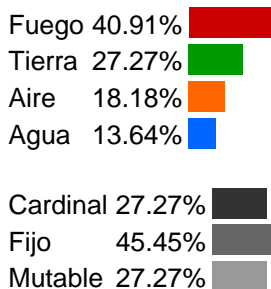

**Carta natal**

**Samuel Morse**

27/04/1791 10:30:00 (LMT)  
27/04/1791 15:14:15 UT

42:22:40N 71:03:43W

Tropical/geocéntrico  
Carta eclíptica  
Casas: Placidus

ARMC: 12°59'54.78684"

carta-natal.es

Generalidades

**Casas (Placidus)**

C 1 (AC)	♈	00°18'39"
C 2	♈	19°55'11"
C 3	♌	13°40'42"
C 4	♌	14°07'31"
C 5	♍	21°12'35"
C 6	♍	28°40'04"
C 7	♎	00°18'39"
C 8	♎	19°55'11"
C 9	♏	13°40'42"
C 10 (MC)	♏	14°07'31"
C 11	♐	21°12'35"
C 12	♐	28°40'04"