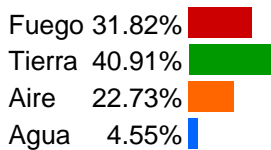

Generalidades

Casas (Placidus)

C 1 (AC)	♎	12°12'38"
C 2	♍	11°29'31"
C 3	♊	13°04'37"
C 4	♌	14°43'51"
C 5	♈	14°39'23"
C 6	♍	13°18'18"
C 7	♋	12°12'38"
C 8	♏	11°29'31"
C 9	♎	13°04'37"
C 10 (MC)	♈	14°43'51"
C 11	♊	14°39'23"
C 12	♏	13°18'18"

Planetas

☉	♎	09°09'36"	12 » 1
☾	♍	28°56'04"	6
♀	♍	05°16'20"	1
♀	♍	19°40'19"	2
♂	♊	09°07'52"	10
♃	♊	06°06'41"	2
♄	♈	05°42'15"E	4
♁	♌	29°31'15"E	4
♅	♊	23°55'40"	11
♁	♊	15°22'11"	11

Aspectos

☉	60°	♂	0.03° (S)
☉	60°	♃	3.05° (S)
☉	120°	♄	3.46° (S)
☾	60°	♁	0.59° (A)
♀	90°	♂	3.86° (A)
♀	30°	♃	0.84° (A)
♀	90°	♄	0.43° (A)
♀	90°	♁	5.75° (S)
♀	90°	♅	4.26° (A)
♀	90°	♁	4.3° (S)
♂	120°	♃	3.02° (S)
♂	180°	♄	3.43° (S)
♂	0°	♁	6.24° (A)
♃	60°	♄	0.41° (S)
♄	0°	♁	6.18° (A)