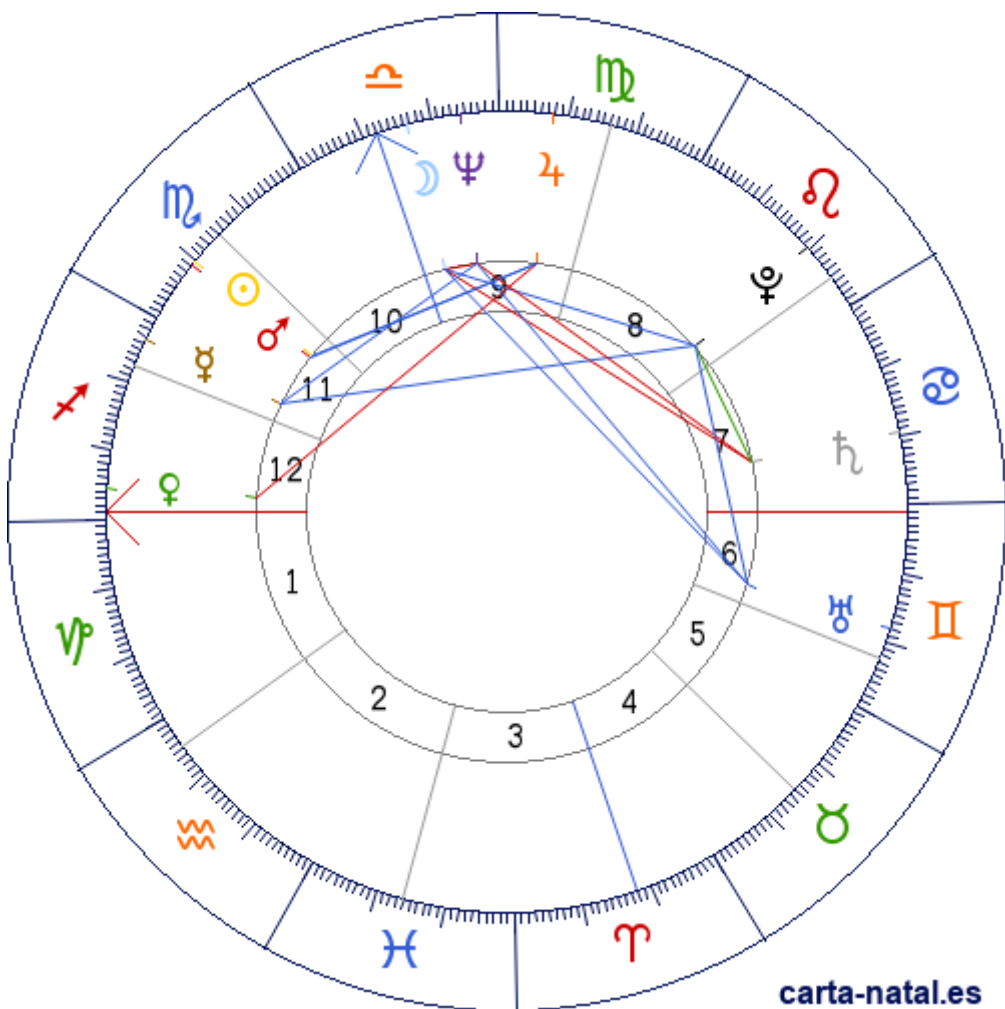

**Carta natal**

**Booker T. Jones**

12/11/1944 10:40:00 (CWT)

12/11/1944 15:40:00 UT

35:08:58N 90:02:56W

Tropical/geocéntrico

Carta eclíptica

Casas: Placidus

ARMC: 196°35'28.41756"

carta-natal.es

Generalidades

Fuego 36.36%

Tierra 4.55%

Aire 31.82%

Agua 27.27%

Cardinal 31.82%

Fijo 27.27%

Mutable 40.91%

**Casas (Placidus)**

C 1 (AC) ♈ 28°54'48"

C 2 ♁ 04°51'35"

C 3 ♋ 13°48'53"

C 4 ♌ 17°59'30"

C 5 ♍ 15°04'47"

♆ ♎ 05°34'43" 9

♁ ♏ 10°16'03" E 8

**Aspectos**

☉ 0° ♀ 0.64° (A)

☉ 60° ♃ 2.1° (A)

☾ 90° ♄ 2.95° (S)

☾ 120° ♅ 1.4° (S)

☾ 0° ♆ 7.78° (S)