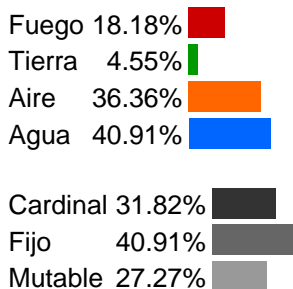

**Carta natal**

**Karen Carpenter**

02/03/1950 11:45:00 (EST)

02/03/1950 16:45:00 UT

41:18:29N 72:55:41W

Tropical/geocéntrico

Carta eclíptica

Casas: Placidus

ARMC: 338°13'26.17716"

carta-natal.es

Generalidades

**Casas (Placidus)**

C 1 (AC)	♈	00°34'35"
C 2	♈	20°21'21"
C 3	♋	11°06'36"
C 4	♌	06°28'10"
C 5	♍	10°14'45"
C 6	♍	21°52'02"
C 7	♎	00°34'35"
C 8	♎	20°21'21"
C 9	♏	11°06'36"
C 10 (MC)	♏	06°28'10"
C 11	♐	10°14'45"
C 12	♐	21°52'02"