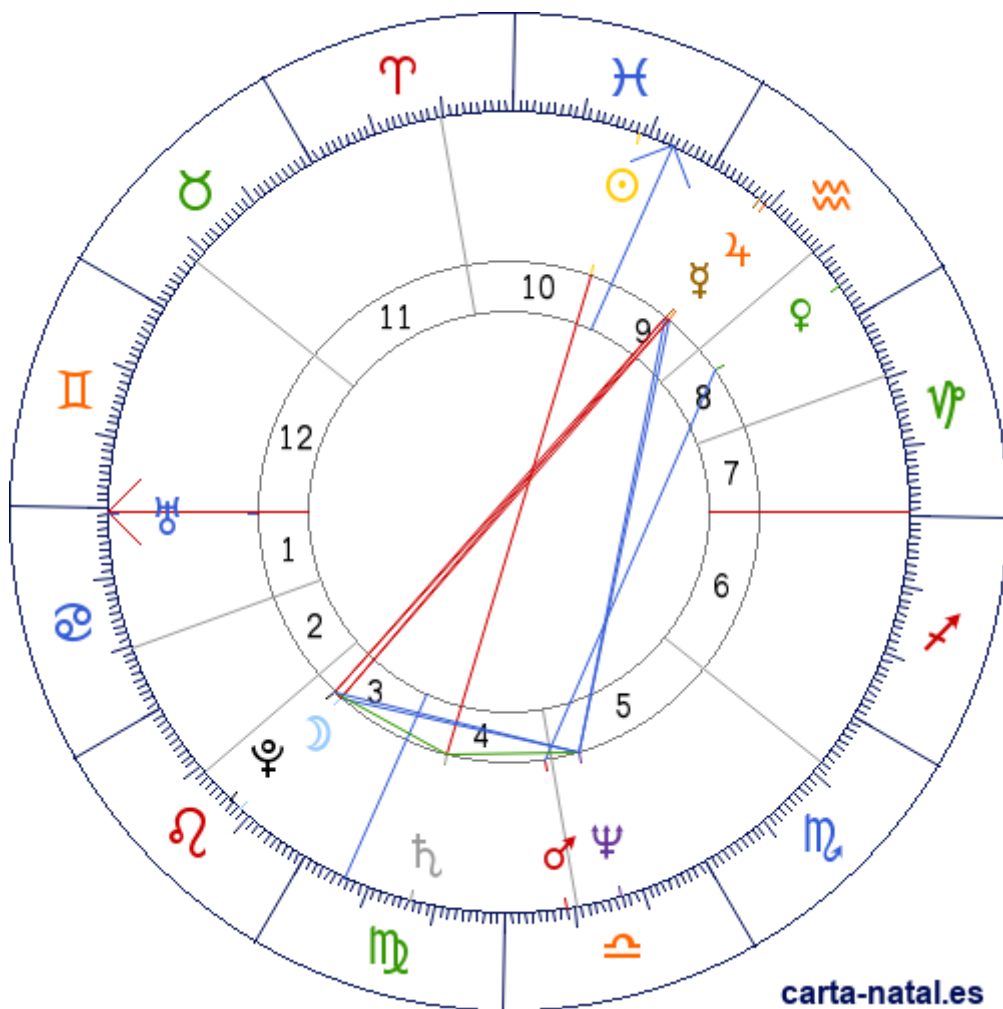

**Carta natal**

**Karen Carpenter**

02/03/1950 11:45:00 (EST)

02/03/1950 16:45:00 UT

41:18:29N 72:55:41W

Tropical/geocéntrico

Carta eclíptica

Casas: Placidus

ARMC: 338°13'26.17716"

carta-natal.es

Generalidades

**Casas (Placidus)**

C 1 (AC)	♈	00°34'35"
C 2	♈	20°21'21"
C 3	♋	11°06'36"
C 4	♌	06°28'10"
C 5	♍	10°14'45"
C 6	♍	21°52'02"
C 7	♎	00°34'35"
C 8	♎	20°21'21"
C 9	♏	11°06'36"
C 10 (MC)	♏	06°28'10"
C 11	♐	10°14'45"
C 12	♐	21°52'02"

**Planetas**

☉	♈	11°32'34"	10
☾	♋	18°25'53"	3
☿	♏	21°45'0"	9
♀	♏	04°57'09"	8
♂	♍	08°51'20" <u>R</u>	4 » 5
♃	♏	20°46'17"	9
♅	♌	16°24'37" <u>R</u>	4
♁	♈	00°57'38" <u>R</u>	1
♆	♍	16°52'13" <u>R</u>	5
♇	♋	16°26'25" <u>R</u>	3

**Aspectos**

☉	180°	♅	4.87° (A)
☾	180°	♀	3.32° (A)
☾	180°	♃	2.34° (A)
☾	60°	♆	1.56° (S)
☾	0°	♇	1.99° (S)
♀	0°	♃	0.98° (S)
♀	120°	♆	4.88° (S)
♀	180°	♇	5.31° (S)
♀	120°	♂	3.9° (A)
♃	120°	♆	3.9° (S)
♃	180°	♇	4.33° (S)
♅	30°	♆	0.46° (S)
♅	30°	♇	0.03° (S)
♁	0°	AC	0.38° (A)
♆	60°	♇	0.43° (S)