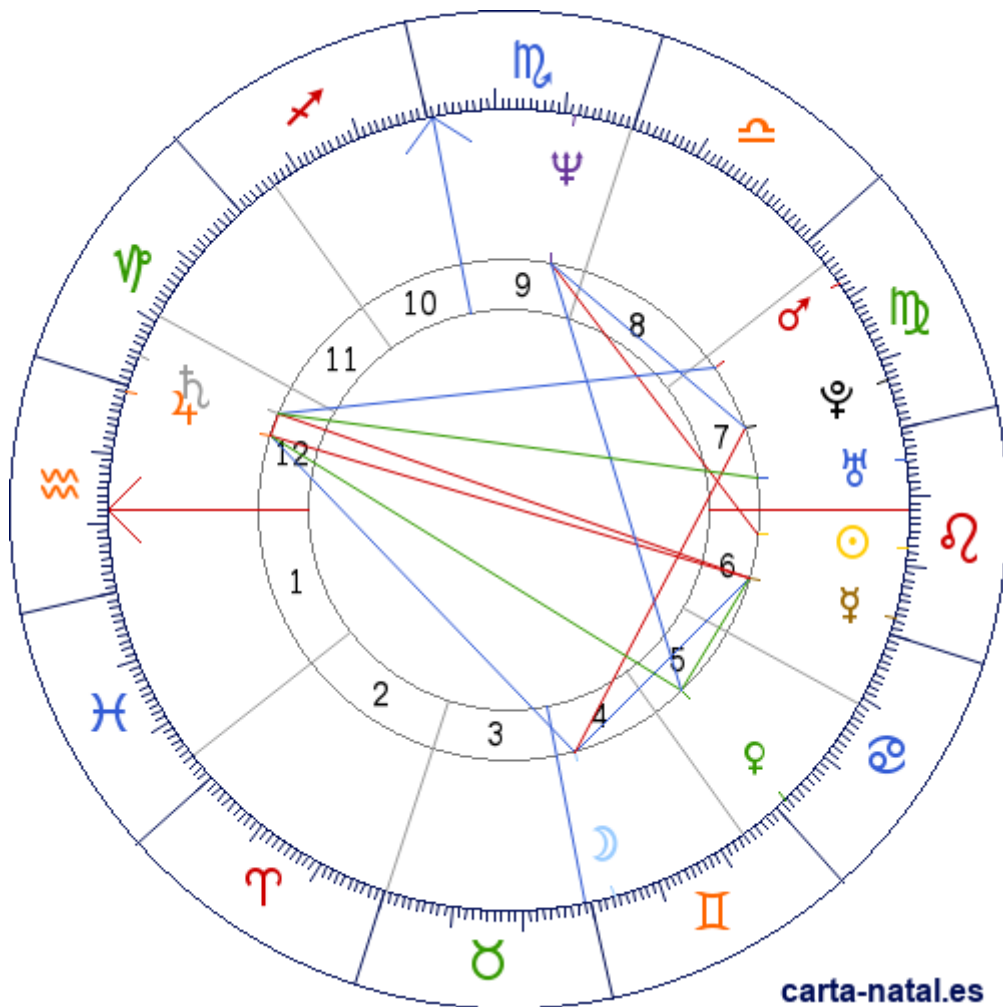

**Carta natal**

**Barack Hussein Obama**

04/08/1961 19:24:00 (HST)

05/08/1961 05:24:00 UT

21:18:25N 157:51:30W

Tropical/geocéntrico

Carta eclíptica

Casas: Placidus

ARMC: 236°40'4.73268"

carta-natal.es

Generalidades

Fuego 27.27%

Tierra 18.18%

Aire 31.82%

Agua 22.73%

Cardinal 13.64%

**Planetas**

☉	♎	12°32'53"	6
☾	♋	03°21'27"	4
☿	♎	02°19'54"	6
♀	♎	01°47'22"	5
♂	♐	22°34'36"	7 » 8
♃	♒	00°51'31"R	12
♄	♒	25°19'51"R	12
♅	♎	25°16'15"	7
♆	♐	08°36'21"	9
♇	♐	06°58'40"	7

**Aspectos**

☉	90°	♎	3.94° (S)
☾	60°	♀	1.03° (S)
☾	120°	♃	2.5° (S)
☾	90°	♅	3.62° (A)
♀	30°	♀	0.54° (S)
♀	180°	♃	1.47° (S)
♀	180°	♄	7° (S)
♀	150°	♃	0.93° (S)
♀	120°	♎	6.82° (A)
♂	120°	♄	2.75° (A)
♃	0°	♄	5.53° (A)
♄	150°	♅	0.06° (A)
♎	60°	♅	1.63° (A)