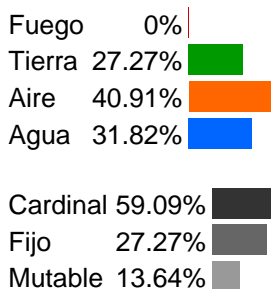

Carta natal

Kenneth More

20/09/1914 14:30:00 (GMT)
20/09/1914 14:30:00 UT

51:35:10N 00:33:20W

Tropical/geocéntrico
Carta eclíptica
Casas: Placidus

ARMC: 215°34'48.7704"

carta-natal.es

Generalidades

Casas (Placidus)

C 1 (AC)	♍	02°14'41"
C 2	♋	20°15'12"
C 3	♈	07°25'48"
C 4	♌	07°56'54"
C 5	♍	28°45'43"
C 6	♎	15°37'03"
C 7	♏	02°14'41"
C 8	♐	20°15'12"
C 9	♑	07°25'48"
C 10 (MC)	♏	07°56'54"
C 11	♐	28°45'43"
C 12	♑	15°37'03"