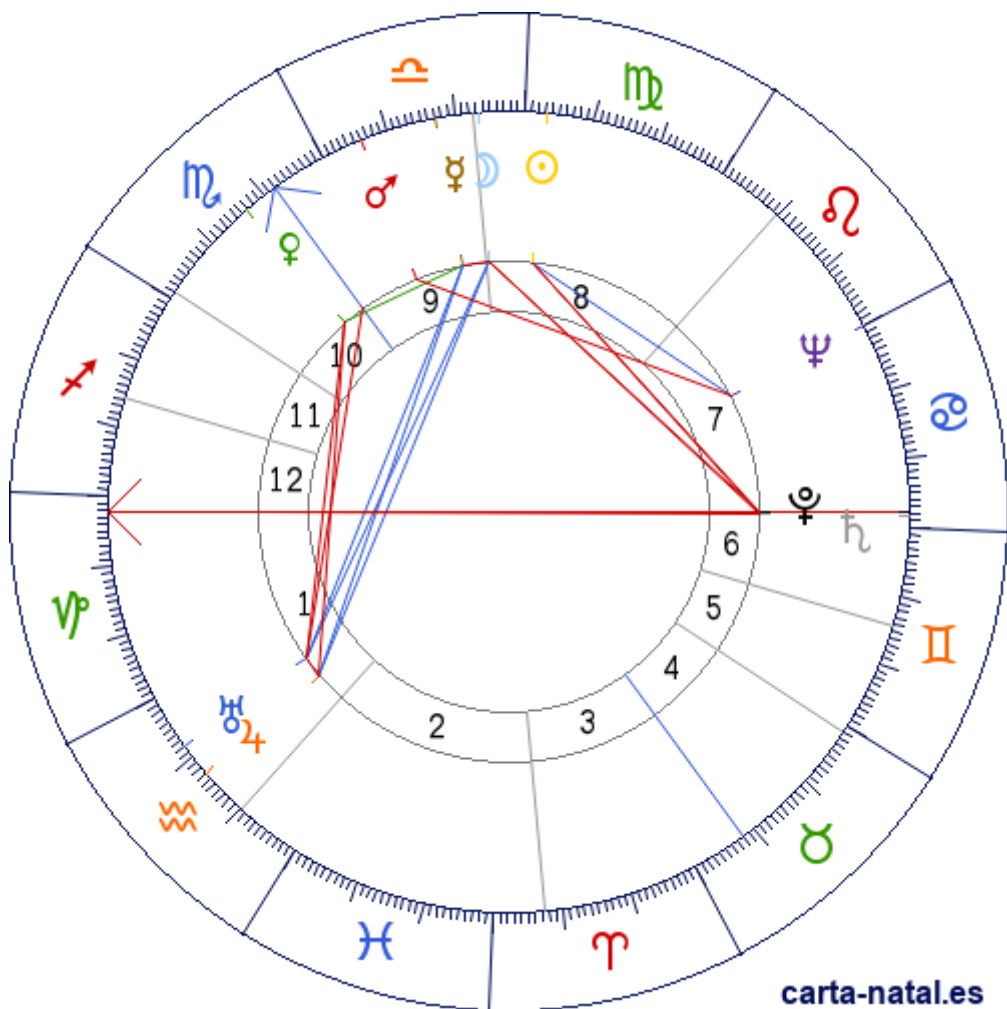

Carta natal

Kenneth More

20/09/1914 14:30:00 (GMT)
20/09/1914 14:30:00 UT

51:35:10N 00:33:20W

Tropical/geocéntrico
Carta eclíptica
Casas: Placidus

ARMC: 215°34'48.7704"

carta-natal.es

Generalidades

Casas (Placidus)

C 1 (AC)	♍	02°14'41"
C 2	♋	20°15'12"
C 3	♈	07°25'48"
C 4	♌	07°56'54"
C 5	♍	28°45'43"
C 6	♎	15°37'03"
C 7	♏	02°14'41"
C 8	♐	20°15'12"
C 9	♑	07°25'48"
C 10 (MC)	♏	07°56'54"
C 11	♐	28°45'43"
C 12	♑	15°37'03"

Planetas

☉	♏	26°46'31"	8
☾	♏	06°37'28"	8 » 9
♀	♏	12°56'40"	9
♀	♏	13°06'53"	10
♂	♏	24°03'26"	9
♃	♋	13°01'40"R	1
♅	♏	01°46'04"	6 » 7
♁	♋	07°59'53"R	1
♆	♏	29°55'38"	7
♇	♏	02°11'53"	6 » 7

Aspectos

☉	90°	♅	4.99° (A)
☉	60°	♆	3.15° (A)
☉	90°	♁	5.42° (A)
☾	0°	♀	6.32° (A)
☾	120°	♃	6.4° (A)
☾	90°	♅	4.86° (S)
☾	120°	♁	1.37° (A)
☾	90°	♁	4.43° (S)
♀	30°	♀	0.17° (A)
♀	120°	♃	0.08° (A)
♀	120°	♁	4.95° (S)
♀	90°	♃	0.09° (S)
♀	90°	♁	5.12° (S)
♂	90°	♆	5.87° (A)
♃	0°	♁	5.03° (A)

♄	0°	♁	0.43° (A)
♄	180°	AC	0.48° (S)
♁	90°	MC	0.05° (A)
♁	180°	AC	0.05° (S)