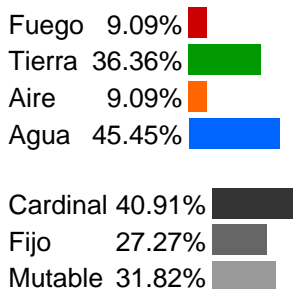

**Carta natal**

**Robert Pattinson**

13/05/1986 08:32:00 (BST)

13/05/1986 07:32:00 UT

51:30:31N 00:07:33W

Tropical/geocéntrico

Carta eclíptica

Casas: Placidus

ARMC: 343°38'22.47396"

carta-natal.es

Generalidades

**Casas (Placidus)**

C 1 (AC)	♈	14°08'55"
C 2	♈	29°49'40"
C 3	♏	17°58'35"
C 4	♍	12°15'23"
C 5	♌	18°02'10"
C 6	♈	04°58'07"
C 7	♋	14°08'55"
C 8	♋	29°49'40"
C 9	♎	17°58'35"
C 10 (MC)	♈	12°15'23"
C 11	♈	18°02'10"
C 12	♉	04°58'07"