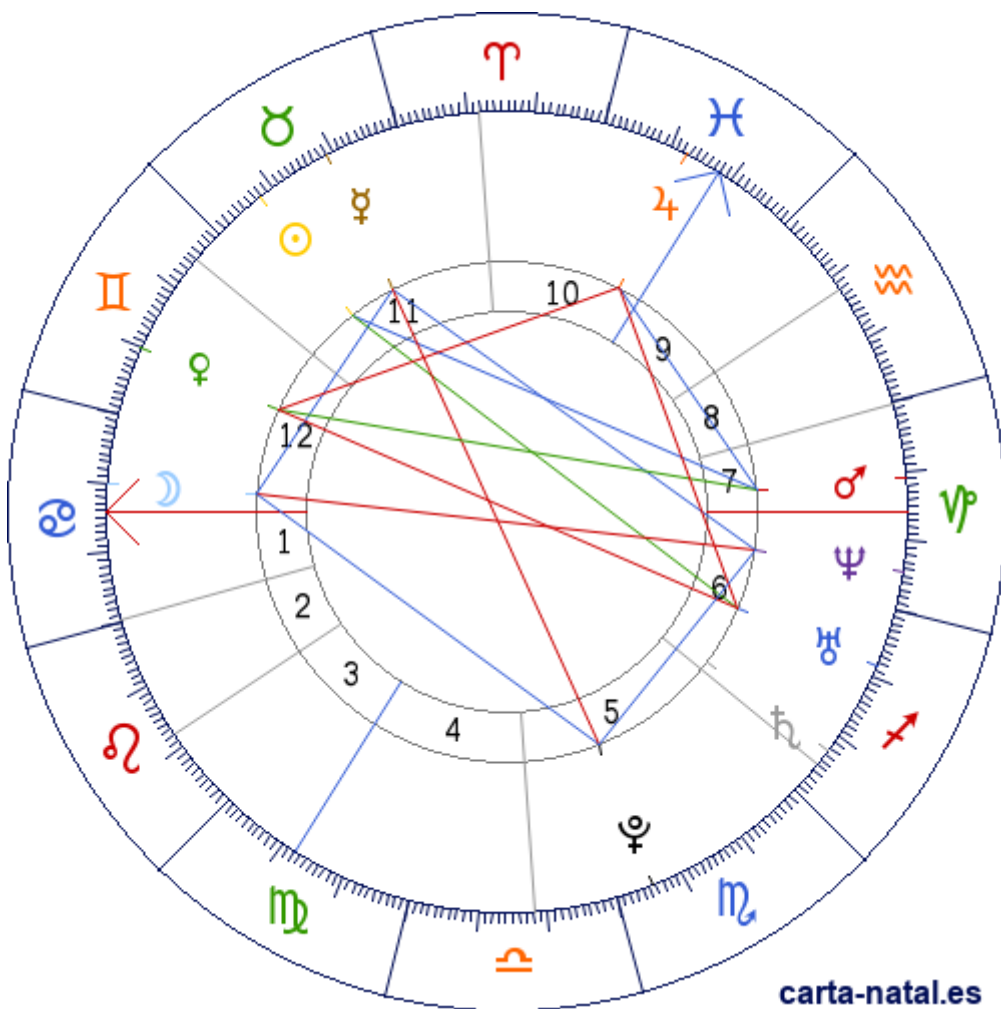

**Carta natal**

**Robert Pattinson**

13/05/1986 08:32:00 (BST)

13/05/1986 07:32:00 UT

51:30:31N 00:07:33W

Tropical/geocéntrico

Carta eclíptica

Casas: Placidus

ARMC: 343°38'22.47396"

carta-natal.es

Generalidades

**Casas (Placidus)**

C 1 (AC)	♈	14°08'55"
C 2	♈	29°49'40"
C 3	♏	17°58'35"
C 4	♍	12°15'23"
C 5	♌	18°02'10"
C 6	♈	04°58'07"
C 7	♋	14°08'55"
C 8	♋	29°49'40"
C 9	♎	17°58'35"
C 10 (MC)	♈	12°15'23"
C 11	♈	18°02'10"
C 12	♉	04°58'07"

**Planetas**

☉	♊	22°15'17"	11
☾	♊	10°02'15"	12
☿	♊	11°02'24"	11
♀	♊	20°02'53"	12
♂	♋	19°05'43"	7
♃	♈	17°29'55"	10
♄	♈	07°29'12" <u>R</u>	6
♅	♈	21°30'39" <u>R</u>	6
♆	♋	05°28'46" <u>R</u>	6
♇	♍	05°30'25" <u>R</u>	5

**Aspectos**

☉	120°	♂	3.16° (S)
☉	150°	♄	0.74° (S)
☾	60°	♀	1° (A)
☾	180°	♃	4.56° (S)
☾	120°	♀	4.53° (S)
♀	120°	♃	5.56° (S)
♀	180°	♀	5.53° (S)
♀	150°	♂	0.95° (S)
♀	90°	♃	2.55° (S)
♀	180°	♄	1.46° (A)
♂	60°	♃	1.6° (S)
♃	90°	♄	4.01° (A)
♃	60°	♀	0.03° (A)