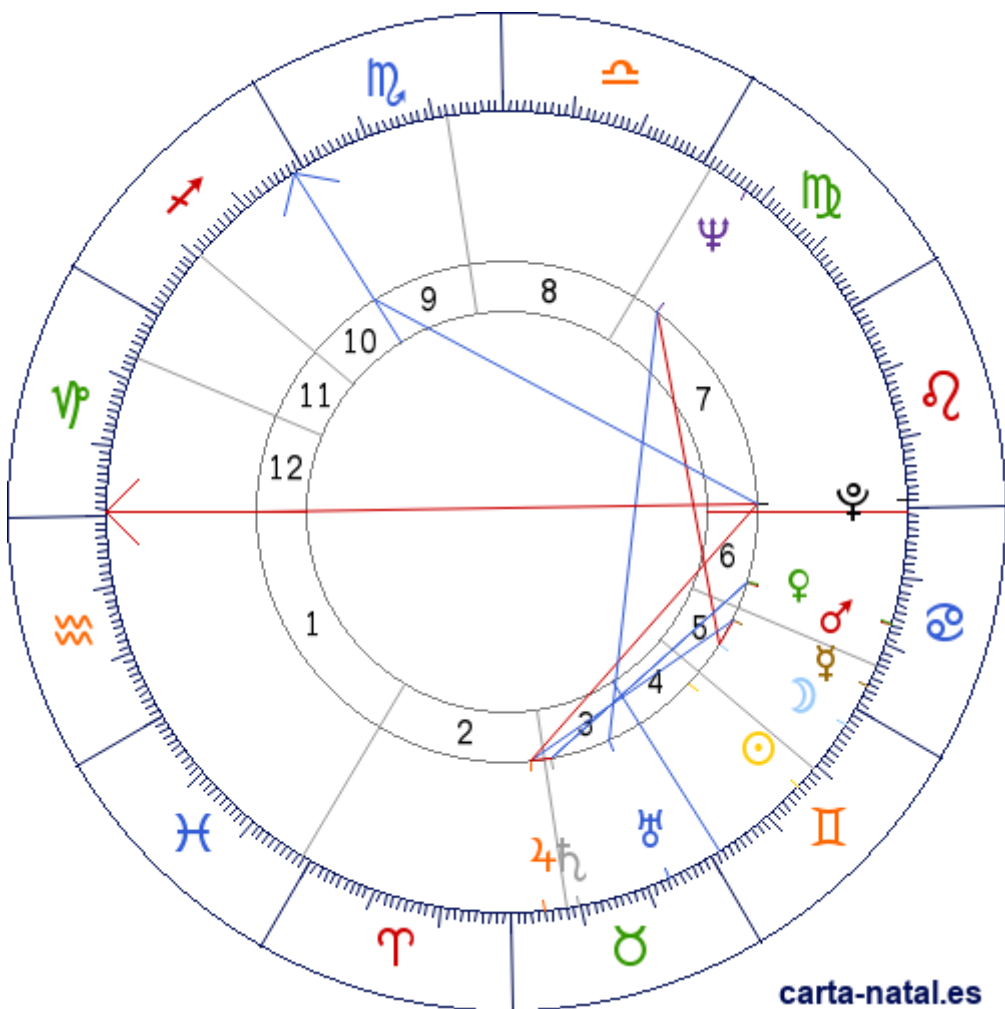

**Carta natal**

**Tom Jones**

07/06/1940 00:10:00 (BST)

06/06/1940 23:10:00 UT

51:36:08N 03:20:32W

Tropical/geocéntrico

Carta eclíptica

Casas: Placidus

ARMC: 239°21'47.05596"

carta-natal.es

Generalidades

Fuego 13.64%

Tierra 31.82%

Aire 27.27%

Agua 27.27%

Cardinal 40.91%

Fijo 18.18%

Mutable 40.91%

**Casas (Placidus)**

C 1 (AC) ♍ 29°25'11"

C 2 ♋ 28°54'26"

C 3 ♌ 07°54'41"

C 4 ♍ 01°28'53"

C 5 ♍ 19°28'32"

♆ ♏ 22°43'45"E 7

♇ ♏ 01°13'33" 7

**Aspectos**

☾ 0° ♀ 6.41° (A)

☾ 90° ♀ 4.57° (S)

♀ 60° ♃ 1.04° (A)

♀ 0° ♂ 0.16° (A)

♀ 60° ♄ 3.6° (A)