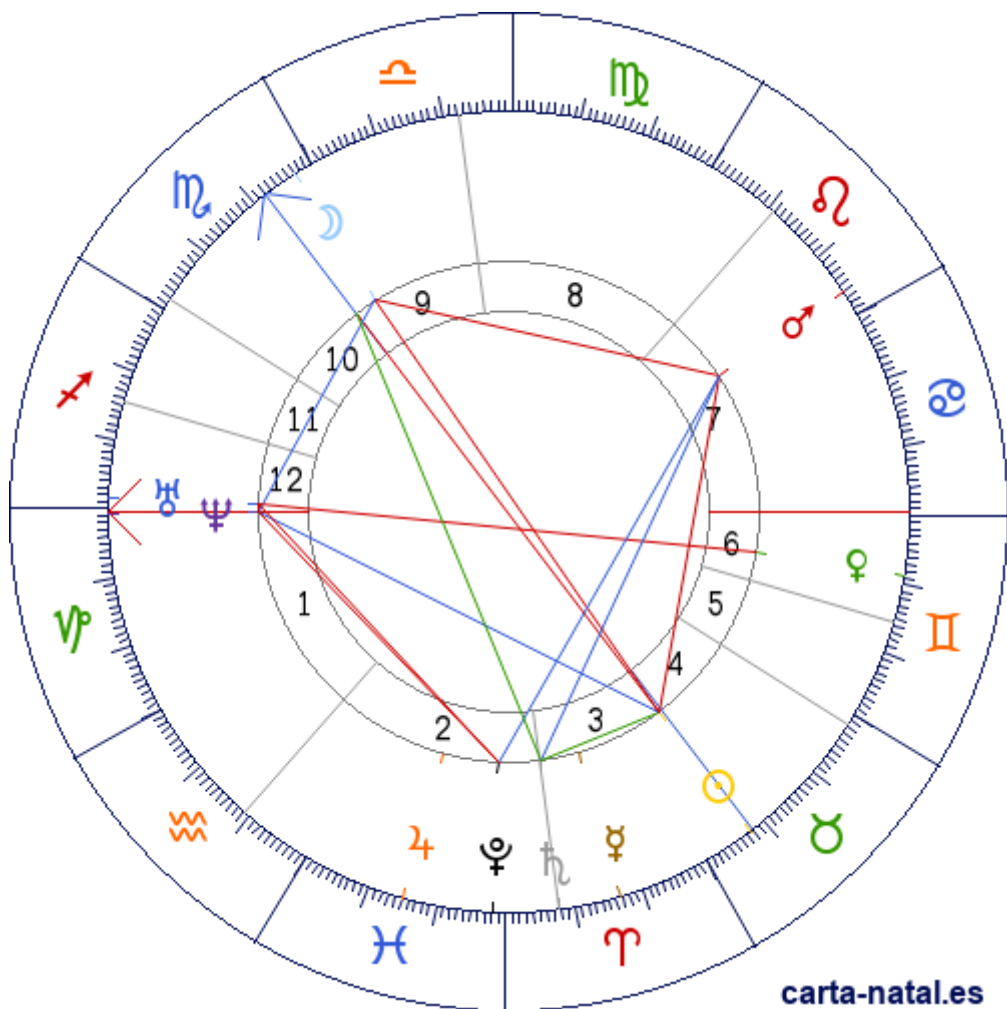

Carta natal

Herbert Spencer

27/04/1820 23:59:00 (LMT)

28/04/1820 00:04:54 UT

52:55:22N 01:28:36W

Tropical/geocéntrico

Carta eclíptica

Casas: Placidus

ARMC: 215°35'48.10452"

carta-natal.es

Generalidades

Fuego 27.27%

Tierra 31.82%

Aire 9.09%

Agua 31.82%

Cardinal 31.82%

♆ ♍ 00°42'13"R 1

♇ ♋ 28°03'28" 2

Aspectos

☉ 180° ☾ 4.78° (A)

☉ 90° ♂ 3.9° (S)

☉ 30° ♄ 0.16° (A)

☉ 120° ♀ 6.89° (S)

☉ 180° MC 0.38° (S)