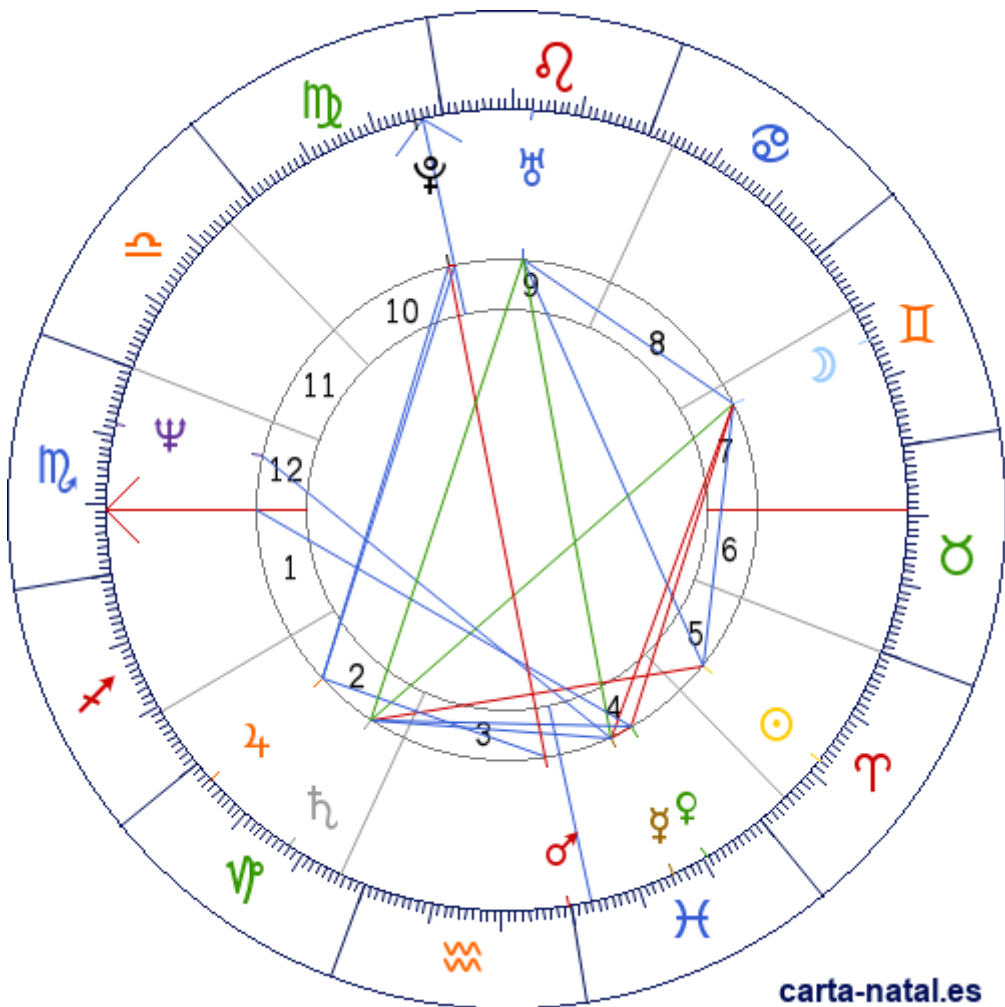

Carta natal

Carles Riera i Albert

01/04/1960 22:30:00 (CET)
01/04/1960 21:30:00 UT

41:23:20N 02:09:32E

Tropical/geocéntrico
Carta eclíptica
Casas: Placidus

ARMC: 154°53'42.51516"

carta-natal.es

Generalidades

Casas (Placidus)

C 1 (AC)	♈	20°45'01"
C 2	♈	20°56'58"
C 3	♋	26°19'54"
C 4	♋	02°56'50"
C 5	♈	04°43'53"
C 6	♌	00°05'55"
C 7	♌	20°45'01"
C 8	♌	20°56'58"
C 9	♌	26°19'54"
C 10 (MC)	♌	02°56'50"
C 11	♌	04°43'53"
C 12	♌	00°05'55"

Planetas

☉	♈	12°09'29"	5
☾	♌	15°59'41"	7
♀	♋	15°14'17"	4
♀	♋	20°42'51"	4
♂	♌	29°42'51"	3 » 4
♃	♋	03°05'45"	2
♃	♋	17°53'33"	2
♁	♌	17°09'05" <u>R</u>	9
♄	♌	08°27'23" <u>R</u>	12
♅	♌	04°01'32" <u>R</u>	10

Aspectos

☉	60°	☾	3.84° (S)
☉	90°	♃	5.73° (A)
☉	120°	♁	4.99° (A)
☾	90°	♀	0.76° (S)
☾	90°	♀	4.72° (A)
☾	150°	♃	1.9° (A)
☾	60°	♁	1.16° (A)
♀	0°	♀	5.48° (S)
♀	60°	♃	2.65° (A)
♀	150°	♁	1.91° (A)
♀	120°	♄	6.78° (S)
♀	60°	♃	2.82° (S)
♀	120°	AC	0.04° (S)
♂	60°	♃	3.38° (A)
♂	180°	♅	4.31° (A)