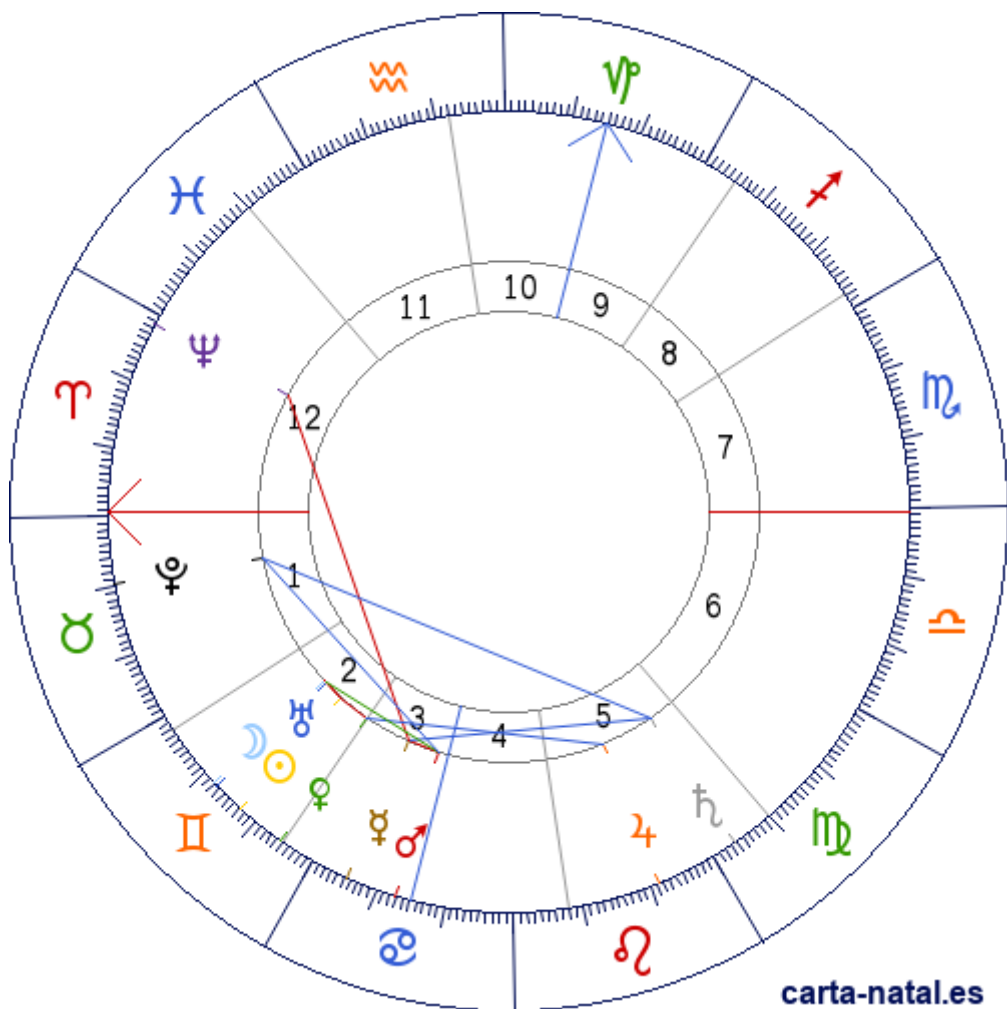

Carta natal

Juan Vázquez de Mella

08/06/1861 02:00:00 (LMT)

08/06/1861 02:20:31 UT

43:21:05N 05:07:45W

Tropical/geocéntrico

Carta eclíptica

Casas: Placidus

ARMC: 286°27'20.38536"

carta-natal.es

Generalidades

Casas (Placidus)

C 1 (AC)	♈	29°20'21"
C 2	♉	02°26'15"
C 3	♊	24°55'51"
C 4	♌	15°09'39"
C 5	♍	07°58'34"
C 6	♎	09°55'37"
C 7	♏	29°20'21"
C 8	♐	02°26'15"
C 9	♑	24°55'51"
C 10 (MC)	♒	15°09'39"
C 11	♓	07°58'34"
C 12	♈	09°55'37"

Planetas

☉	♉	17°13'17"	2
☽	♉	11°51'13"	2
♀	♌	05°32'57"	3
♀	♉	24°36'53"	2 » 3
♂	♌	12°52'56"	3 » 4
♃	♍	21°24'53"	5
♅	♎	03°41'07"	5
♁	♉	12°26'11"	2
♄	♈	01°26'58"	12
♁	♊	09°48'26"	1

Aspectos

☉	0°	☽	5.37° (A)
☉	0°	♀	7.39° (S)
☉	0°	♁	4.78° (S)
☽	0°	♁	0.58° (A)
♀	0°	♂	7.33° (A)
♀	60°	♃	1.86° (S)
♀	90°	♄	4.1° (S)
♀	60°	♃	3.2° (S)
♂	30°	♁	0.45° (S)
♂	60°	♁	3.07° (S)
♃	120°	♁	6.12° (A)