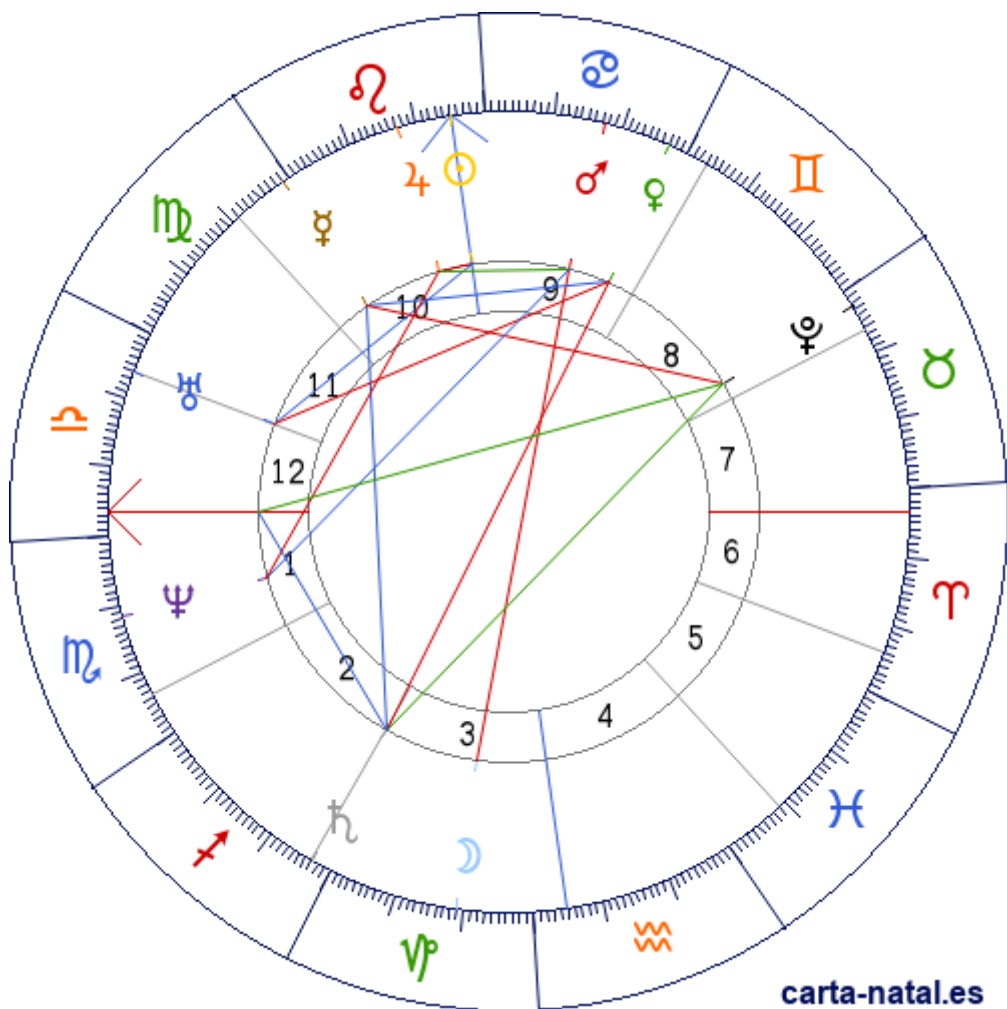

Carta natal

Robert Hooke

28/07/1635 12:06:00 (LMT)
28/07/1635 12:12:02 UT GREG

50:41:31N 01:30:28W

Tropical/geocéntrico
Carta eclíptica
Casas: Placidus

ARMC: 127°20'22.9974"

carta-natal.es

Generalidades

Fuego 31.82% ■
Tierra 27.27% ■
Aire 18.18% ■
Agua 22.73% ■

Cardinal 50% ■
Fijo 36.36% ■
Mutable 13.64% ■

Casas (Placidus)

C 1 (AC)	♈	26°30'36"
C 2	♉	23°28'35"
C 3	♊	26°56'54"
C 4	♋	04°58'47"
C 5	♌	09°06'31"
C 6	♍	05°54'34"
C 7	♎	26°30'36"
C 8	♏	23°28'35"
C 9	♐	26°56'54"
C 10 (MC)	♑	04°58'47"
C 11	♒	09°06'31"
C 12	♓	05°54'34"

Planetas

☉	♋	04°57'35"	9 » 10
☽	♓	18°57'06"	3
♀	♑	00°54'34"	10
♀	♓	02°51'38"	9
♂	♓	12°39'13"	9
♃	♋	12°43'10"	10
♄	♈	27°06'11" <u>R</u>	3
♅	♈	06°01'13"	12
♆	♒	11°41'34" <u>E</u>	1
♇	♏	27°26'07"	8

Aspectos

☉	0°	♃	7.76° (A)
☉	60°	♅	1.06° (A)
☉	0°	MC	0.02° (S)
☽	180°	♂	6.3° (S)
♀	60°	♀	1.95° (A)
♀	120°	♄	3.81° (S)
♀	90°	♀	3.47° (S)
♀	180°	♄	5.76° (S)
♀	90°	♅	3.16° (A)
♂	30°	♃	0.07° (A)
♂	120°	♆	0.96° (S)
♃	90°	♆	1.03° (S)
♄	150°	♀	0.33° (S)
♄	60°	AC	0.59° (A)
♀	150°	AC	0.93° (A)