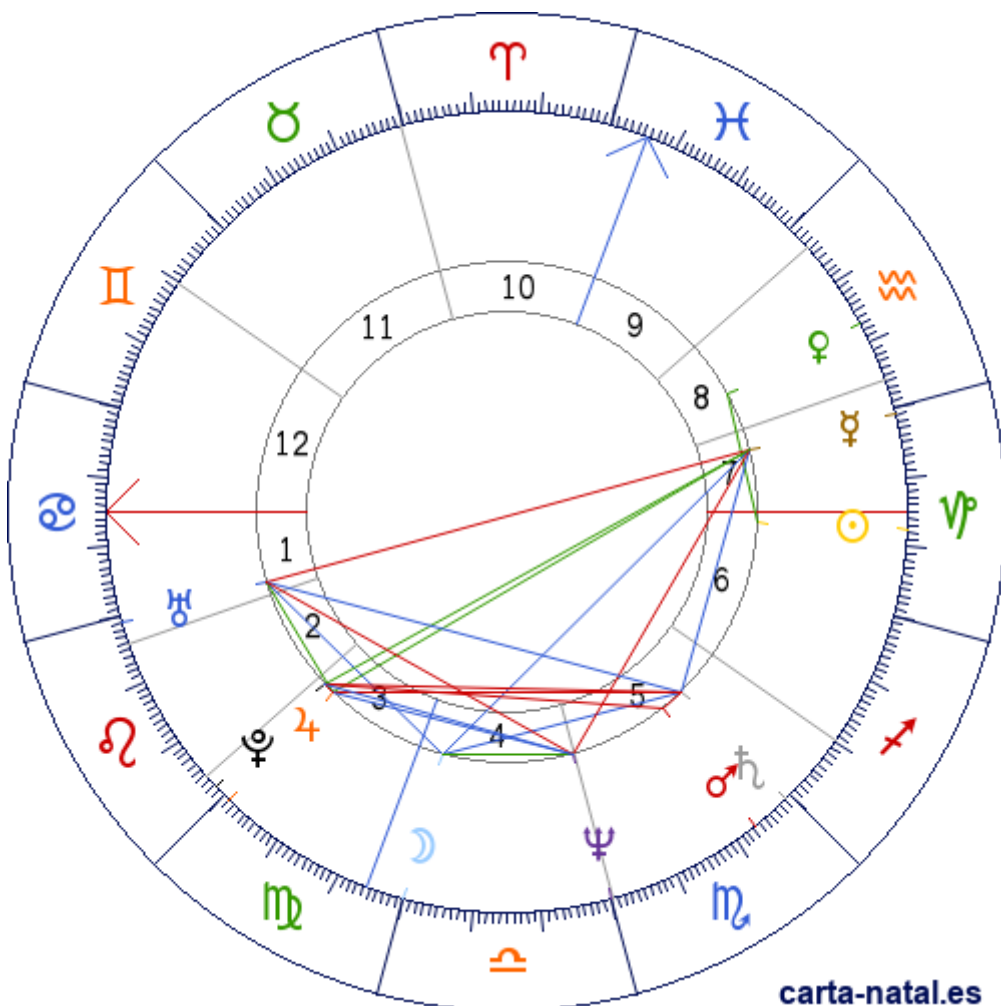

**Carta natal**

**Mel Gibson**

03/01/1956 16:45:00 (EST)

03/01/1956 21:45:00 UT

41:17:24N 73:55:14W

Tropical/geocéntrico

Carta eclíptica

Casas: Placidus

ARMC: 354°49'39.48708"

carta-natal.es

Generalidades

**Casas (Placidus)**

C 1 (AC)	♄	14°59'28"
C 2	♏	04°20'59"
C 3	♏	26°24'10"
C 4	♌	24°21'54"
C 5	♎	00°24'09"
C 6	♈	10°18'01"
C 7	♋	14°59'28"
C 8	♎	04°20'59"
C 9	♎	26°24'10"
C 10 (MC)	♈	24°21'54"
C 11	♊	00°24'09"
C 12	♊	10°18'01"

**Planetas**

☉	♋	12°30'17"	6 » 7
☾	♏	00°00'35"	4
☿	♋	29°17'29"	7
♀	♎	13°08'34"	8
♂	♎	23°19'41"	5
♃	♌	01°03'16" <u>R</u>	3
♅	♎	29°10'28"	5
♆	♏	01°02'09" <u>R</u>	1 » 2
♇	♎	00°11'27"	4 » 5
♁	♏	28°20'14" <u>R</u>	3

**Aspectos**

☉	30°	♀	0.64° (S)
☾	120°	♀	0.72° (S)
☾	60°	♃	0.84° (S)
☾	60°	♅	1.03° (A)
☾	30°	♆	0.18° (A)
♀	150°	♃	1.76° (A)
♀	60°	♅	0.12° (S)
♀	180°	♅	1.74° (A)
♀	90°	♆	0.9° (A)
♀	150°	♁	0.95° (S)
♂	0°	♅	5.85° (A)
♂	90°	♁	5.01° (A)
♃	90°	♅	1.88° (A)
♃	30°	♅	0.02° (A)
♃	60°	♆	0.86° (A)