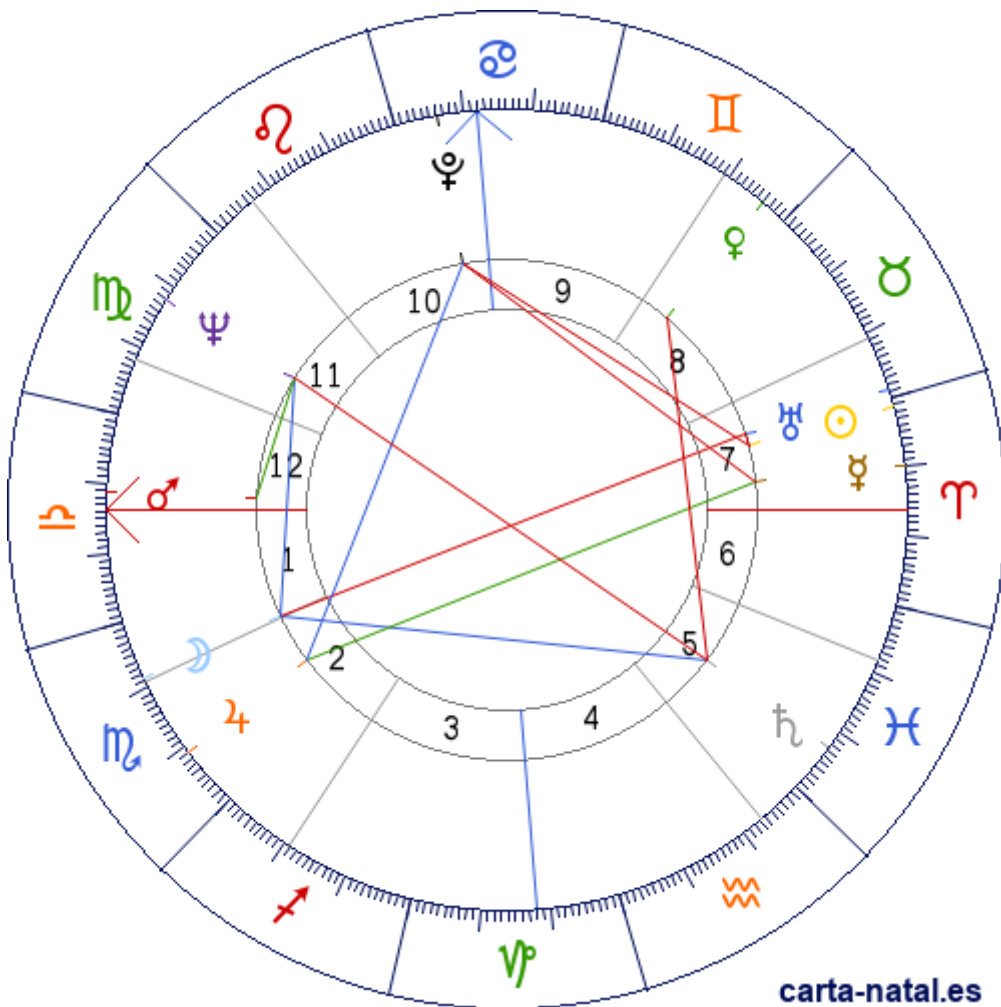

Carta natal

Dudley Moore

19/04/1935 18:30:00 (BST)

19/04/1935 17:30:00 UT

51:33:00N 00:10:00E

Tropical/geocéntrico

Carta eclíptica

Casas: Placidus

ARMC: 109°33'9.8568"

carta-natal.es

Generalidades

Fuego 22.73%

Tierra 9.09%

Aire 31.82%

Agua 36.36%

Cardinal 59.09%

♇ ♎ 12°05'58"R 11

♁ ♈ 23°52'02" 10

Aspectos

☉ 0° ♅ 2.54° (A)

☉ 90° ♁ 4.86° (S)

☾ 120° ♄ 1.48° (S)

☾ 180° ♅ 7.38° (S)

☾ 60° ♁ 3.45° (A)