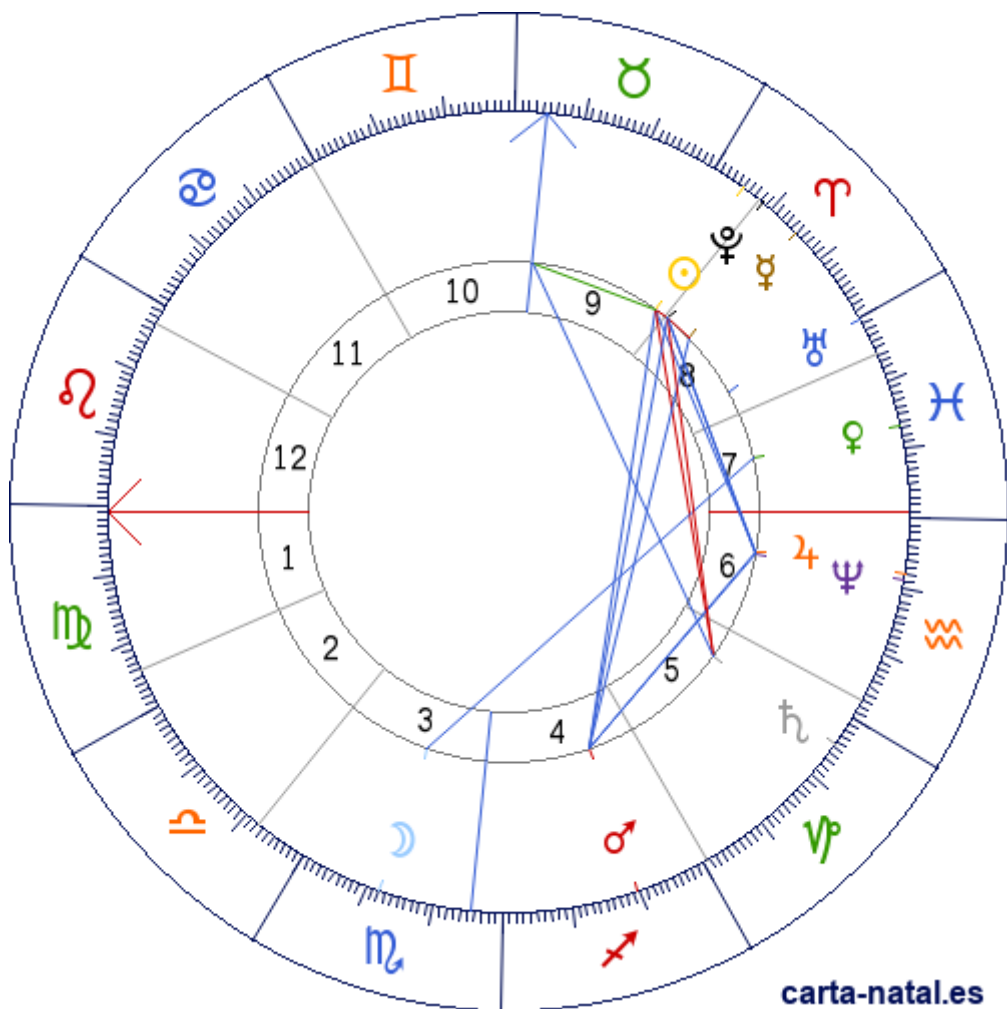

**Carta natal**

**Henry James**

15/04/1843 14:00:00 (LMT)

15/04/1843 18:56:01 UT

40:42:51N 74:00:21W

Tropical/geocéntrico

Carta eclíptica

Casas: Placidus

ARMC: 53°13'0.16068"

carta-natal.es

Generalidades

Fuego 36.36%

Tierra 27.27%

Aire 9.09%

Agua 27.27%

Cardinal 31.82%

Fijo 31.82%

Mutable 36.36%

**Casas (Placidus)**

C 1 (AC) ♌ 00°56'01"

C 2 ♌ 24°04'53"

C 3 ♎ 22°22'35"

C 4 ♌ 25°33'22"

C 5 ♍ 00°28'58"

♆ ♎ 21°05'06" 6

♁ ♌ 21°30'53" 8 » 9

**Aspectos**

☉ 120° ♂ 5.47° (S)

☉ 60° ♃ 3.2° (S)

☉ 90° ♄ 0.34° (A)

☉ 0° ♀ 3.63° (S)

☉ 30° MC 0.41° (S)