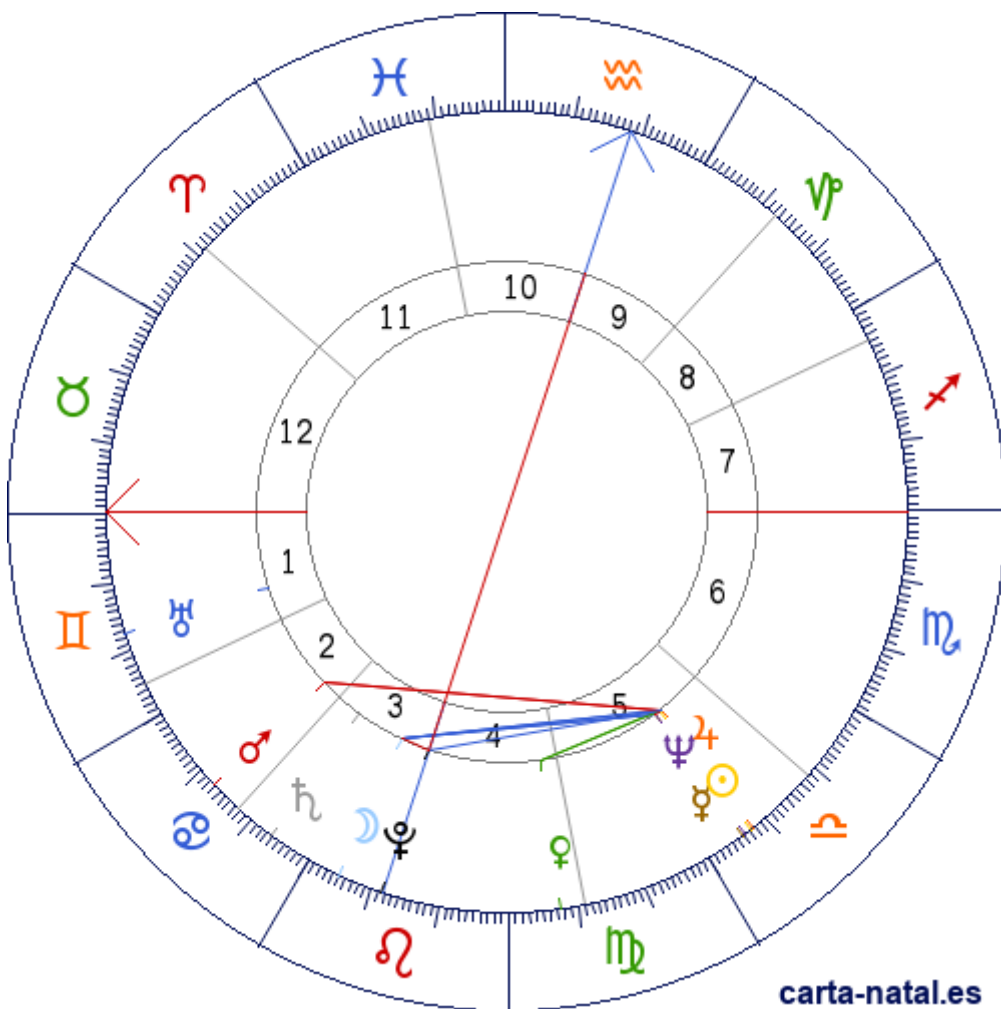

Carta natal

Ehud Olmert

30/09/1945 21:00:00 (IDT)
30/09/1945 18:00:00 UT

32:31:15N 34:56:45E

Tropical/geocéntrico
Carta eclíptica
Casas: Placidus

ARMC: 314°03'37.33776"

carta-natal.es

Generalidades

Casas (Placidus)

C 1 (AC)	♈	29°44'53"
C 2	♉	25°08'58"
C 3	♊	17°37'59"
C 4	♋	11°35'58"
C 5	♌	10°59'55"
C 6	♍	18°37'42"
C 7	♎	29°44'53"
C 8	♏	25°08'58"
C 9	♐	17°37'59"
C 10 (MC)	♑	11°35'58"
C 11	♒	10°59'55"
C 12	♓	18°37'42"

Planetas

☉	♌	07°12'09"	5
☾	♏	04°57'24"	3
♀	♌	05°51'30"	5
♀	♎	07°23'07"	4 » 5
♂	♌	12°46'41"	2
♃	♌	07°42'37"	5
♄	♌	23°40'28"	3
♅	♉	17°25'47"R	1
♆	♌	06°12'46"	5
♇	♏	11°23'19"	3 » 4

Aspectos

☉	60°	☾	2.25° (A)
☉	0°	♀	1.34° (A)
☉	30°	♀	0.18° (S)
☉	90°	♂	5.58° (A)
☉	0°	♃	0.51° (A)
☉	0°	♆	0.99° (S)
☾	60°	♀	0.9° (A)
☾	60°	♃	2.75° (A)
☾	60°	♆	1.26° (A)
☾	0°	♇	6.43° (A)
♀	0°	♃	1.85° (A)
♀	0°	♆	0.35° (A)
♀	30°	♃	0.33° (A)
♂	90°	♃	5.07° (S)
♃	0°	♆	1.5° (S)

♄	60°	♍	3.68° (A)
♍	180°	MC	0.21° (S)