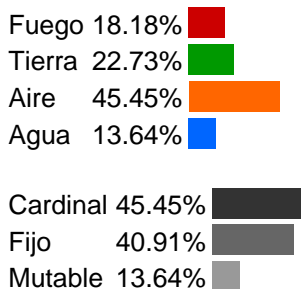

Carta natal

Ehud Olmert

30/09/1945 21:00:00 (IDT)
30/09/1945 18:00:00 UT

32:31:15N 34:56:45E

Tropical/geocéntrico
Carta eclíptica
Casas: Placidus

ARMC: 314°03'37.33776"

carta-natal.es

Generalidades

Casas (Placidus)

C 1 (AC)	♈	29°44'53"
C 2	♉	25°08'58"
C 3	♊	17°37'59"
C 4	♋	11°35'58"
C 5	♌	10°59'55"
C 6	♍	18°37'42"
C 7	♎	29°44'53"
C 8	♏	25°08'58"
C 9	♐	17°37'59"
C 10 (MC)	♑	11°35'58"
C 11	♒	10°59'55"
C 12	♓	18°37'42"

Planetas

☉	♌	07°12'09"	5
☾	♏	04°57'24"	3
♀	♌	05°51'30"	5
♀	♎	07°23'07"	4 » 5
♂	♌	12°46'41"	2
♃	♌	07°42'37"	5
♄	♌	23°40'28"	3
♅	♉	17°25'47"R	1
♆	♌	06°12'46"	5
♇	♏	11°23'19"	3 » 4

Aspectos

☉	60°	☾	2.25° (A)
☉	0°	♀	1.34° (A)
☉	30°	♀	0.18° (S)
☉	90°	♂	5.58° (A)
☉	0°	♃	0.51° (A)
☉	0°	♆	0.99° (S)
☾	60°	♀	0.9° (A)
☾	60°	♃	2.75° (A)
☾	60°	♆	1.26° (A)
☾	0°	♇	6.43° (A)
♀	0°	♃	1.85° (A)
♀	0°	♆	0.35° (A)
♀	30°	♃	0.33° (A)
♂	90°	♃	5.07° (S)
♃	0°	♆	1.5° (S)