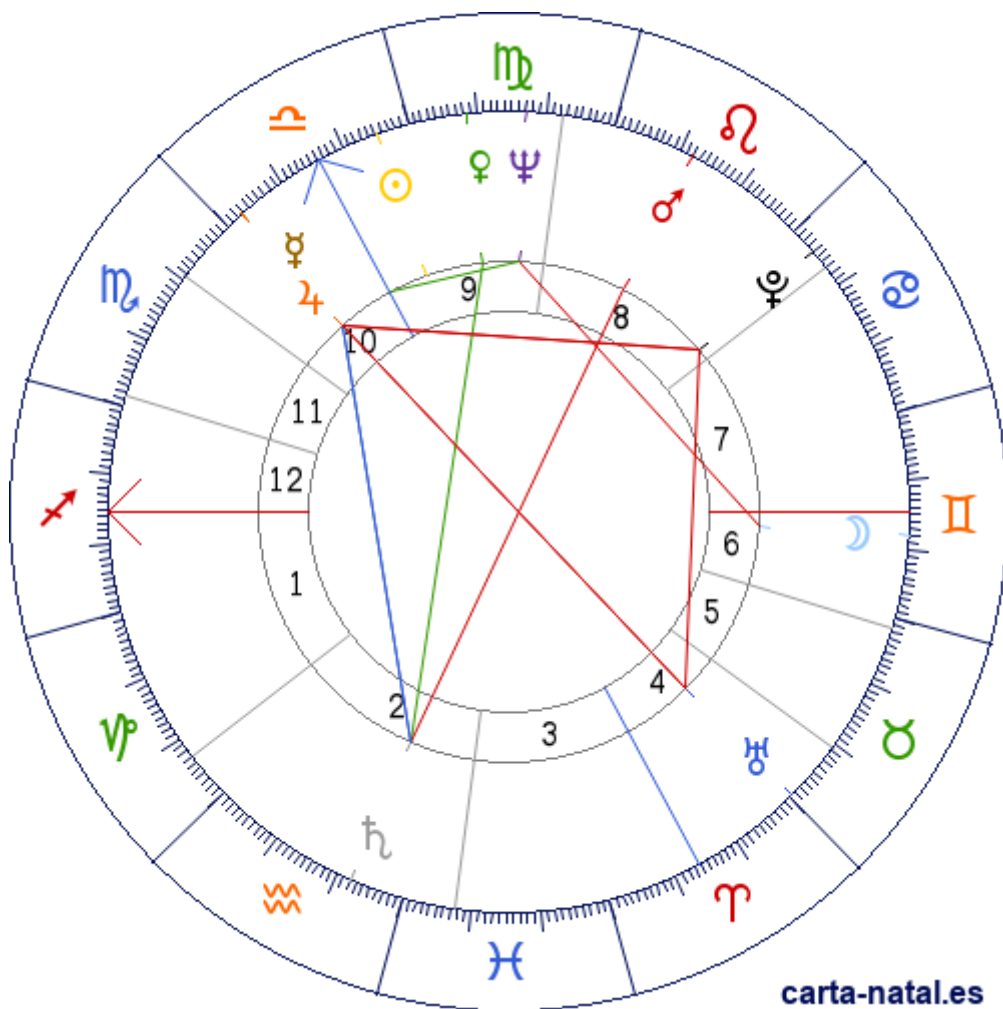

Carta natal

Brigitte Bardot

28/09/1934 13:15:00 (WEST)

28/09/1934 12:15:00 UT

48:51:12N 02:20:56E

Tropical/geocéntrico

Carta eclíptica

Casas: Placidus

ARMC: 192°40'57.39996"

carta-natal.es

Generalidades

Casas (Placidus)

C 1 (AC)	♈	15°24'25"
C 2	♊	23°00'06"
C 3	♋	07°37'54"
C 4	♌	13°46'57"
C 5	♍	09°17'58"
C 6	♎	28°38'13"
C 7	♏	15°24'25"
C 8	♐	23°00'06"
C 9	♑	07°37'54"
C 10 (MC)	♈	13°46'57"
C 11	♊	09°17'58"
C 12	♋	28°38'13"

Planetas

☉	♎	04°40'37"	9
☾	♋	12°02'24"	6 » 7
☿	♋	27°12'49"	10
♀	♎	21°30'28"	9
♂	♏	18°06'52"	8
♃	♋	27°18'25"	10
♅	♏	22°09'17"R	2
♆	♍	00°26'01"R	4
♇	♎	12°57'56"	9
♁	♏	25°53'54"	8

Aspectos

☾	90°	♑	0.93° (A)
♀	0°	♋	0.09° (A)
♀	120°	♎	5.06° (S)
♀	180°	♏	3.22° (A)
♀	90°	♁	1.32° (S)
♀	150°	♎	0.65° (A)
♂	180°	♎	4.04° (A)
♃	120°	♎	5.15° (S)
♃	180°	♏	3.13° (A)
♃	90°	♁	1.41° (S)
♏	90°	♁	4.54° (A)
♑	30°	MC	0.82° (S)