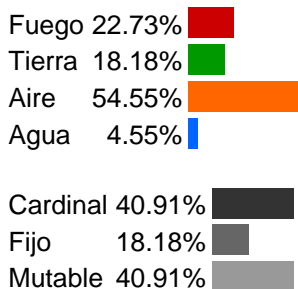

Carta natal

Brigitte Bardot

28/09/1934 13:15:00 (WEST)

28/09/1934 12:15:00 UT

48:51:12N 02:20:56E

Tropical/geocéntrico

Carta eclíptica

Casas: Placidus

ARMC: 192°40'57.39996"

carta-natal.es

Generalidades

Casas (Placidus)

C 1 (AC)	♈	15°24'25"
C 2	♊	23°00'06"
C 3	♋	07°37'54"
C 4	♌	13°46'57"
C 5	♍	09°17'58"
C 6	♎	28°38'13"
C 7	♏	15°24'25"
C 8	♐	23°00'06"
C 9	♑	07°37'54"
C 10 (MC)	♈	13°46'57"
C 11	♊	09°17'58"
C 12	♋	28°38'13"

Planetas

☉	♎	04°40'37"	9
☾	♋	12°02'24"	6 » 7
☿	♋	27°12'49"	10
♀	♎	21°30'28"	9
♂	♏	18°06'52"	8
♃	♋	27°18'25"	10
♅	♏	22°09'17"R	2
♆	♍	00°26'01"R	4
♇	♎	12°57'56"	9
♁	♏	25°53'54"	8

Aspectos

☾	90°	♑	0.93° (A)
♀	0°	♋	0.09° (A)
♀	120°	♎	5.06° (S)
♀	180°	♏	3.22° (A)
♀	90°	♁	1.32° (S)
♀	150°	♎	0.65° (A)
♂	180°	♎	4.04° (A)
♃	120°	♎	5.15° (S)
♃	180°	♏	3.13° (A)
♃	90°	♁	1.41° (S)
♏	90°	♁	4.54° (A)
♑	30°	MC	0.82° (S)