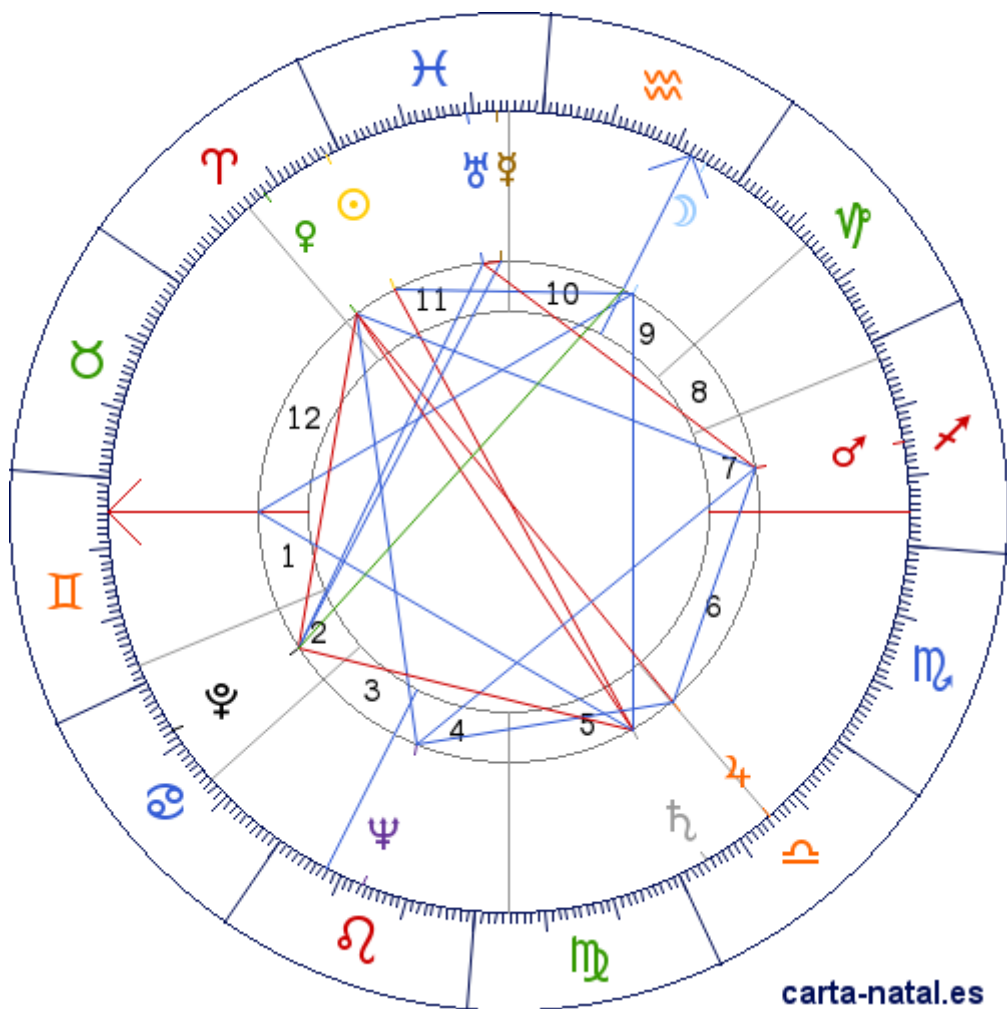

Carta natal

Ugo Tognazzi

23/03/1922 09:00:00 (CET)

23/03/1922 08:00:00 UT

45:08:10N 10:01:41E

Tropical/geocéntrico

Carta eclíptica

Casas: Placidus

ARMC: 310°03'18.11736"

carta-natal.es

Generalidades

Casas (Placidus)

C 1 (AC)	♈	04°49'43"
C 2	♈	27°29'0"
C 3	♉	16°47'28"
C 4	♊	07°38'37"
C 5	♈	04°54'37"
C 6	♌	15°20'19"
C 7	♈	04°49'43"
C 8	♈	27°29'0"
C 9	♎	16°47'28"
C 10 (MC)	♌	07°38'37"
C 11	♈	04°54'37"
C 12	♈	15°20'19"

Planetas

☉	♈	01°54'35"	11
☾	♋	05°20'37"	9 » 10
♀	♈	06°31'45"	11
♀	♈	12°15'10"	11 » 12
♂	♈	14°54'47"	7
♃	♌	15°33'10" <u>R</u>	6
♄	♌	04°26'24" <u>R</u>	5
♁	♈	10°51'06"	11
♅	♊	13°27'04" <u>R</u>	4
♁	♉	07°56'16" <u>E</u>	2

Aspectos

☉	60°	☾	3.43° (S)
☉	180°	♄	2.53° (A)
☾	120°	♄	0.9° (S)
☾	120°	AC	0.52° (A)
♀	0°	♁	4.32° (A)
♀	120°	♁	1.41° (A)
♀	120°	♂	2.66° (A)
♀	180°	♃	3.3° (A)
♀	180°	♄	7.81° (S)
♀	120°	♅	1.2° (A)
♀	90°	♁	4.32° (S)
♂	60°	♃	0.64° (A)
♂	90°	♁	4.06° (S)
♂	120°	♅	1.46° (S)
♃	60°	♅	2.1° (A)