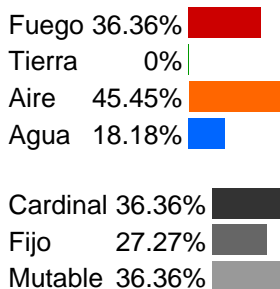

ARMC: 310°03'18.11736"

carta-natal.es

Generalidades

Casas (Placidus)

C 1 (AC)	♈	04°49'43"
C 2	♈	27°29'0"
C 3	♉	16°47'28"
C 4	♊	07°38'37"
C 5	♈	04°54'37"
C 6	♌	15°20'19"
C 7	♈	04°49'43"
C 8	♈	27°29'0"
C 9	♎	16°47'28"
C 10 (MC)	♌	07°38'37"
C 11	♈	04°54'37"
C 12	♈	15°20'19"