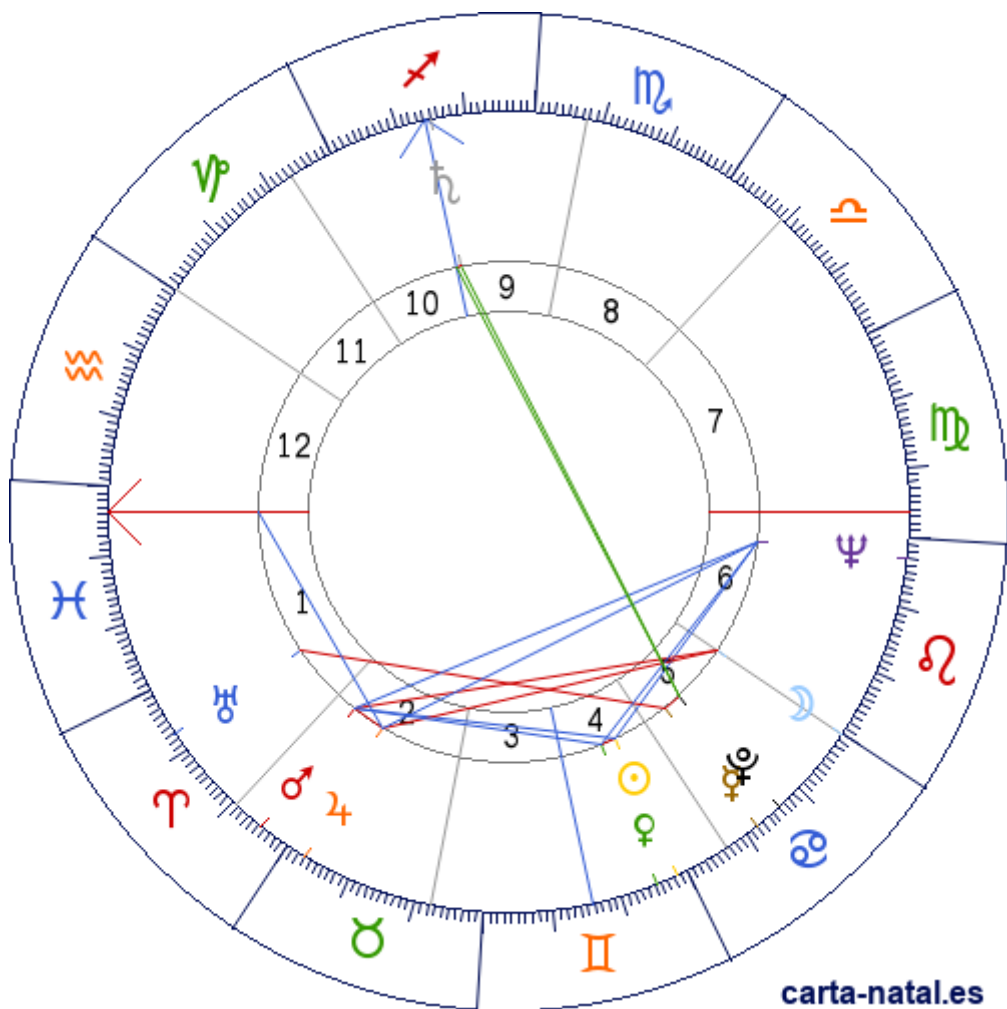

Carta natal

Martin Landau

20/06/1928 00:01:00 (EDT)
20/06/1928 04:01:00 UT

40:39:00N 73:56:58W

Tropical/geocéntrico
Carta eclíptica
Casas: Placidus

ARMC: 254°25'14.57292"

carta-natal.es

Generalidades

Casas (Placidus)

C 1 (AC)	♈	03°38'31"
C 2	♉	20°39'41"
C 3	♊	22°21'13"
C 4	♋	15°39'07"
C 5	♌	06°36'14"
C 6	♍	29°59'13"
C 7	♎	03°38'31"
C 8	♏	20°39'41"
C 9	♐	22°21'13"
C 10 (MC)	♑	15°39'07"
C 11	♒	06°36'14"
C 12	♓	29°59'13"

Planetas

☉	♋	28°33'53"	4
☽	♌	29°59'18"	6
♀	♌	12°03'10"R	5
♁	♋	25°24'39"	4
♂	♈	25°30'09"	2
♃	♈	03°06'55"	2
♄	♐	14°51'53"R	9 » 10
♅	♈	07°11'12"	1
♆	♏	26°53'42"	6
♇	♌	16°11'28"	5

Aspectos

☉	0°	♀	3.15° (A)
☉	60°	♂	3.06° (S)
☉	60°	♁	1.67° (S)
☽	90°	♂	4.49° (S)
☽	90°	♃	3.13° (A)
♀	90°	♄	4.87° (A)
♀	0°	♅	4.14° (S)
♀	60°	♂	0.09° (A)
♀	60°	♁	1.48° (A)
♂	0°	♃	7.61° (A)
♂	120°	♁	1.39° (A)
♃	120°	♁	6.22° (S)
♃	60°	AC	0.53° (S)
♄	150°	♅	1.33° (S)
♄	0°	MC	0.79° (S)

150° MC

0.54° (A)
