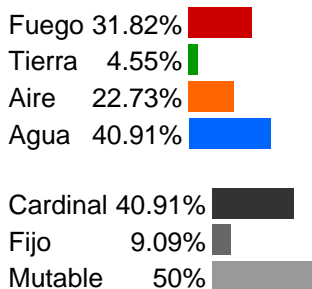

Carta natal

Martin Landau

20/06/1928 00:01:00 (EDT)
20/06/1928 04:01:00 UT

40:39:00N 73:56:58W

Tropical/geocéntrico
Carta eclíptica
Casas: Placidus

ARMC: 254°25'14.57292"

carta-natal.es

Generalidades

Casas (Placidus)

C 1 (AC)	♈	03°38'31"
C 2	♉	20°39'41"
C 3	♊	22°21'13"
C 4	♋	15°39'07"
C 5	♌	06°36'14"
C 6	♍	29°59'13"
C 7	♎	03°38'31"
C 8	♏	20°39'41"
C 9	♐	22°21'13"
C 10 (MC)	♑	15°39'07"
C 11	♒	06°36'14"
C 12	♓	29°59'13"

Planetas

☉	♋	28°33'53"	4
☽	♌	29°59'18"	6
♀	♌	12°03'10"R	5
♁	♋	25°24'39"	4
♂	♈	25°30'09"	2
♃	♈	03°06'55"	2
♄	♐	14°51'53"R	9 » 10
♅	♈	07°11'12"	1
♆	♏	26°53'42"	6
♇	♌	16°11'28"	5

Aspectos

☉	0°	♀	3.15° (A)
☉	60°	♂	3.06° (S)
☉	60°	♁	1.67° (S)
☽	90°	♂	4.49° (S)
☽	90°	♃	3.13° (A)
♀	90°	♄	4.87° (A)
♀	0°	♅	4.14° (S)
♀	60°	♂	0.09° (A)
♀	60°	♁	1.48° (A)
♂	0°	♃	7.61° (A)
♂	120°	♁	1.39° (A)
♃	120°	♁	6.22° (S)
♃	60°	AC	0.53° (S)
♄	150°	♅	1.33° (S)
♄	0°	MC	0.79° (S)