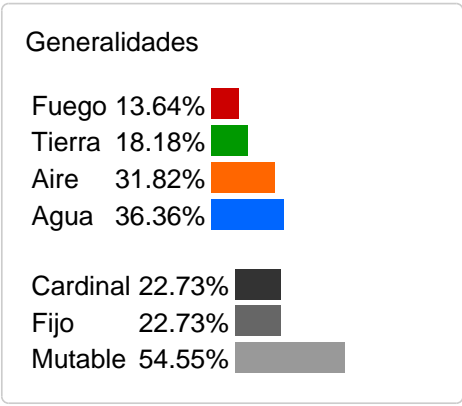

Carta natal

Linus Pauling

28/02/1901 07:26:00 (PDT)
 28/02/1901 14:26:00 UT

45:31:24N 122:40:34W

Tropical/geocéntrico
 Carta eclíptica
 Casas: Placidus

ARMC: 251°31'59.69784"

carta-natal.es

Casas (Placidus)		
C 1 (AC)	♊	25°43'47"
C 2	♈	17°39'08"
C 3	♌	20°21'23"
C 4	♍	12°58'00"
C 5	♎	02°34'25"
C 6	♏	24°02'08"
C 7	♐	25°43'47"
C 8	♑	17°39'08"
C 9	♒	20°21'23"
C 10 (MC)	♓	12°58'00"
C 11	♈	02°34'25"
C 12	♌	24°02'08"

Planetas			
☉	♈	09°20'01"	1
☾	♌	14°19'40"	5
♀	♈	21°45'04" <u>R</u>	1
♀	♊	23°45'11"	12 » 1
♂	♎	00°27'39" <u>R</u>	7
♃	♈	07°41'35"	11
♃	♈	13°54'11"	11
♃	♈	16°41'20"	10
♃	♍	26°27'35" <u>R</u>	4
♃	♍	15°41'04" <u>E</u>	4