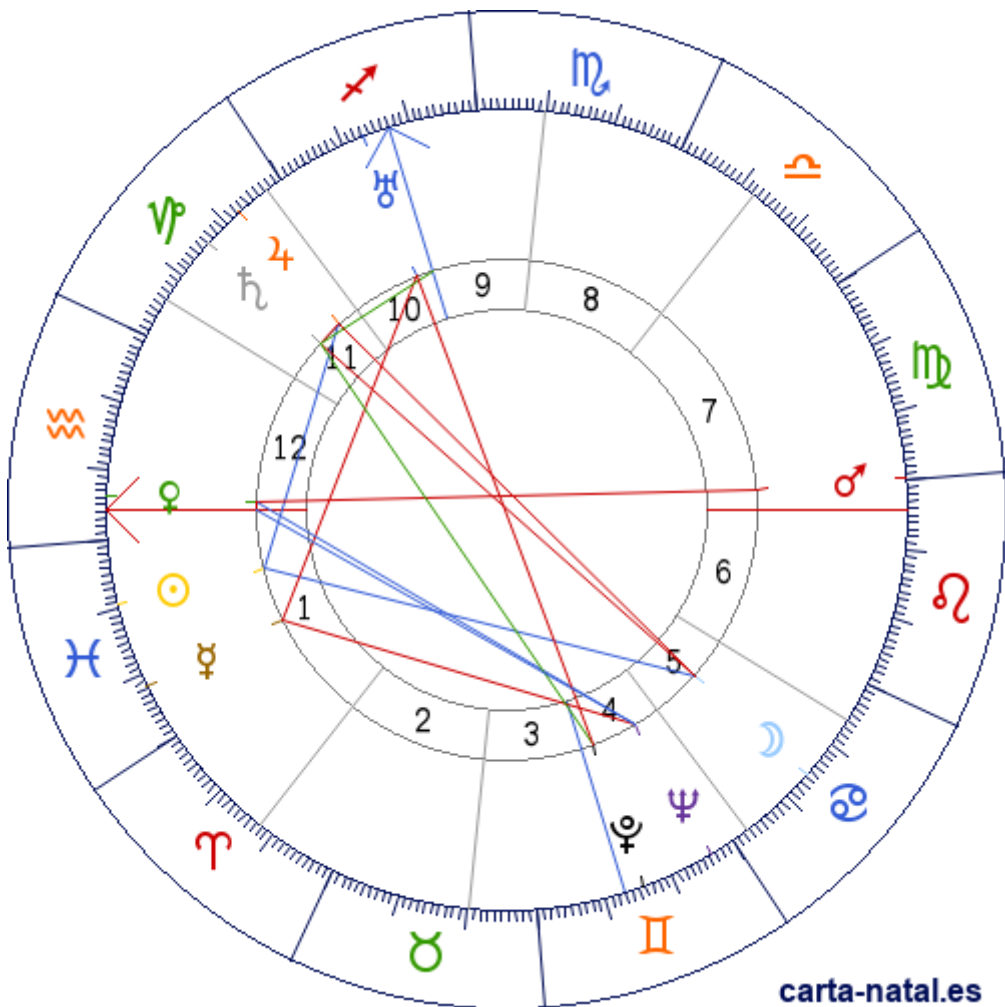

Carta natal

Linus Pauling

28/02/1901 07:26:00 (PDT)
 28/02/1901 14:26:00 UT

45:31:24N 122:40:34W

Tropical/geocéntrico
 Carta eclíptica
 Casas: Placidus

ARMC: 251°31'59.69784"

carta-natal.es

Casas (Placidus)		
C 1 (AC)	♊	25°43'47"
C 2	♈	17°39'08"
C 3	♌	20°21'23"
C 4	♍	12°58'00"
C 5	♎	02°34'25"
C 6	♏	24°02'08"
C 7	♐	25°43'47"
C 8	♑	17°39'08"
C 9	♒	20°21'23"
C 10 (MC)	♓	12°58'00"
C 11	♈	02°34'25"
C 12	♌	24°02'08"

Planetas			
☉	♈	09°20'01"	1
☾	♌	14°19'40"	5
♀	♈	21°45'04" <u>R</u>	1
♀	♊	23°45'11"	12 » 1
♂	♎	00°27'39" <u>R</u>	7
♃	♈	07°41'35"	11
♃	♈	13°54'11"	11
♃	♈	16°41'20"	10
♃	♍	26°27'35" <u>R</u>	4
♃	♍	15°41'04" <u>E</u>	4

Aspectos			
☉	120°	☾	4.99° (S)
☉	60°	♃	1.64° (S)
☾	180°	♃	6.63° (S)
☾	180°	♃	0.42° (S)
♀	90°	♃	5.06° (A)
♀	90°	♃	4.71° (S)
♀	180°	♂	6.71° (A)
♀	120°	♃	2.71° (A)
♀	0°	AC	1.98° (S)
♃	0°	♃	6.21° (A)
♃	150°	♀	1.78° (A)
♃	30°	MC	0.94° (A)
♃	180°	♀	1° (S)
♃	120°	AC	0.73° (A)