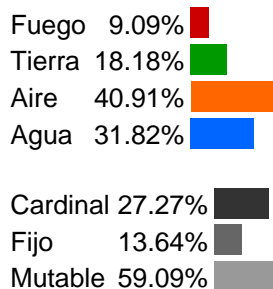

Carta natal

Carme Chacón

13/03/1971 11:45:00 (CET)
13/03/1971 10:45:00 UT

41:23:20N 02:09:32E

Tropical/geocéntrico
Carta eclíptica
Casas: Placidus

ARMC: 333°49'30.47916"

carta-natal.es

Generalidades

Casas (Placidus)

C 1 (AC)	♊	26°33'10"
C 2	♌	16°37'43"
C 3	♍	07°08'16"
C 4	♎	01°49'12"
C 5	♏	04°46'33"
C 6	♐	16°34'39"
C 7	♑	26°33'10"
C 8	♒	16°37'43"
C 9	♓	07°08'16"
C 10 (MC)	♈	01°49'12"
C 11	♉	04°46'33"
C 12	♊	16°34'39"