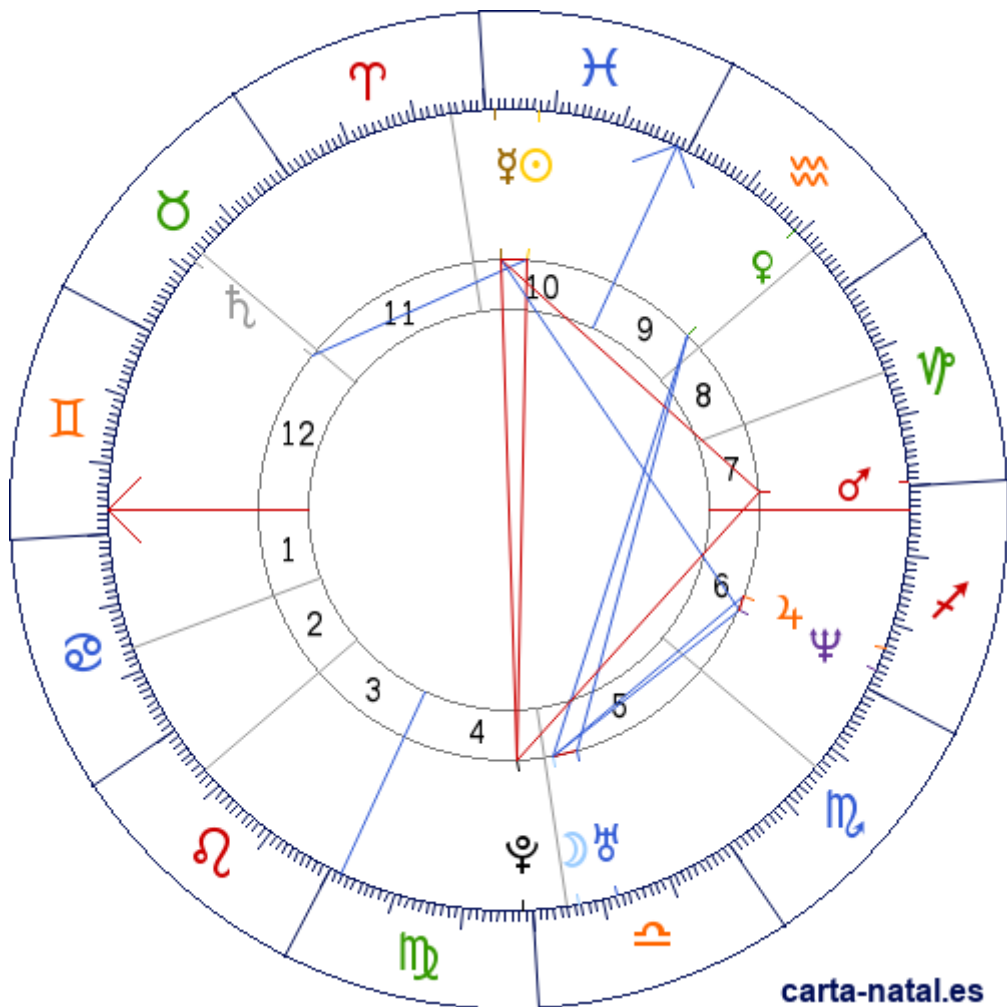

Carta natal

Carme Chacón

13/03/1971 11:45:00 (CET)
13/03/1971 10:45:00 UT

41:23:20N 02:09:32E

Tropical/geocéntrico
Carta eclíptica
Casas: Placidus

ARMC: 333°49'30.47916"

carta-natal.es

Generalidades

Casas (Placidus)

C 1 (AC)	♊	26°33'10"
C 2	♌	16°37'43"
C 3	♍	07°08'16"
C 4	♎	01°49'12"
C 5	♏	04°46'33"
C 6	♐	16°34'39"
C 7	♑	26°33'10"
C 8	♒	16°37'43"
C 9	♓	07°08'16"
C 10 (MC)	♈	01°49'12"
C 11	♉	04°46'33"
C 12	♊	16°34'39"

Planetas

☉	♈	22°12'33"	10
☾	♏	06°44'25"	5
♀	♈	28°31'11"	10
♀	♓	10°55'0"	9
♂	♒	00°37'13"	7
♃	♑	06°17'57"	6
♅	♊	18°21'23"	12
♁	♏	12°21'04" <u>R</u>	5
♃	♑	03°03'24" <u>R</u>	6
♁	♎	28°32'21" <u>R</u>	4

Aspectos

☉	0°	♀	6.31° (S)
☉	60°	♅	3.85° (S)
☉	180°	♁	6.33° (A)
☾	120°	♀	4.18° (A)
☾	60°	♃	0.44° (S)
☾	0°	♁	5.61° (A)
☾	60°	♃	3.68° (S)
♀	90°	♂	2.1° (A)
♀	120°	♃	4.54° (A)
♀	180°	♁	0.02° (A)
♀	120°	♁	1.43° (A)
♂	90°	♁	2.08° (S)
♃	0°	♃	3.24° (S)