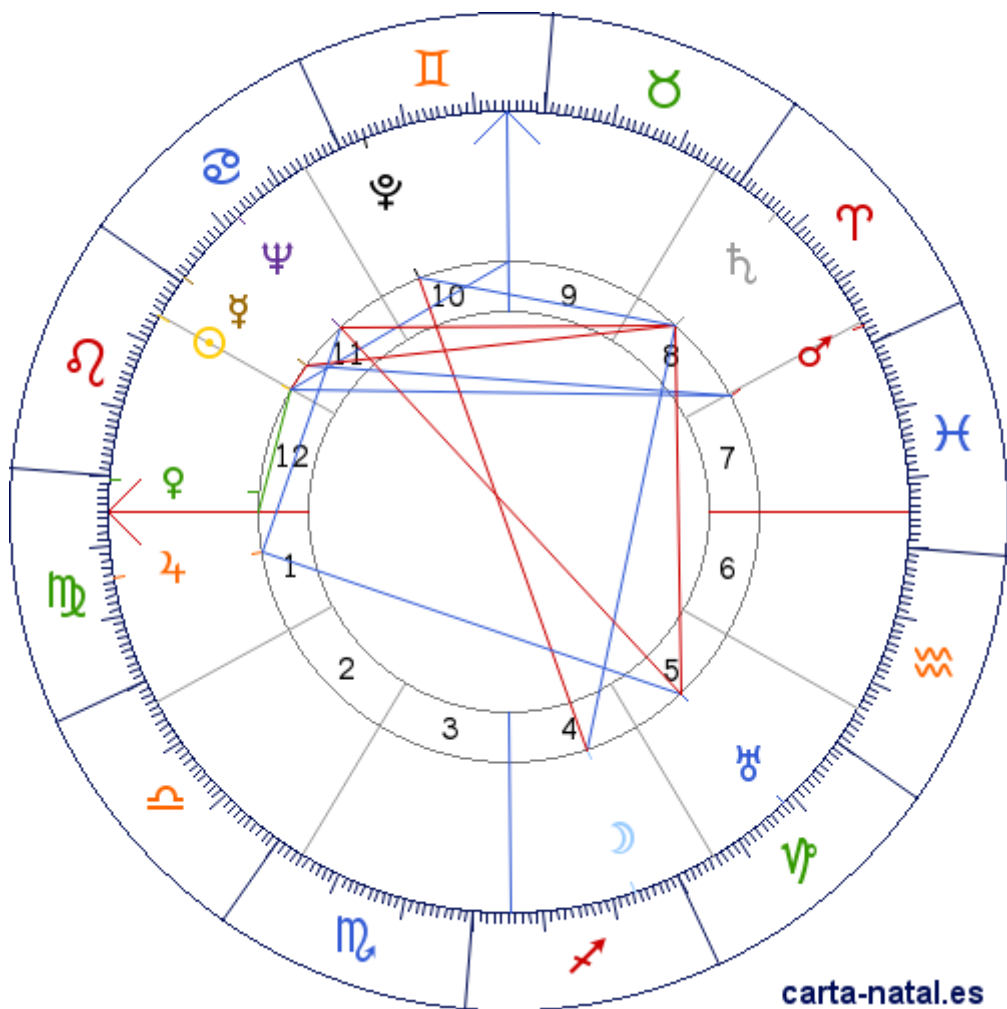

Carta natal

José Ochoa Gutiérrez

29/07/1909 08:00:00 (LMT)
29/07/1909 14:36:36 UT

20:01:00N 102:27:00W

Tropical/geocéntrico
Carta eclíptica
Casas: Placidus

ARMC: 63°18'11.00052"

carta-natal.es

Generalidades

C 1 (AC)	♍	05°01'31"
C 2	♋	03°15'25"
C 3	♌	03°57'52"
C 4	♈	05°14'03"
C 5	♍	05°47'51"
C 6	♎	05°41'50"
C 7	♏	05°01'31"
C 8	♐	03°15'25"
C 9	♑	03°57'52"
C 10 (MC)	♒	05°14'03"
C 11	♓	05°47'51"
C 12	♈	05°41'50"

Planetas

☉	♏	05°47'49"	12
☾	♈	23°22'49"	4
♀	♓	29°07'34"	11
♀	♍	00°24'04"	12
♂	♐	02°49'55"	7 » 8
♃	♍	14°24'17"	1
♄	♐	23°11'15" <u>E</u>	8
♅	♍	18°24'18" <u>R</u>	5
♆	♓	17°33'15"	11
♇	♒	26°16'35"	10

Aspectos